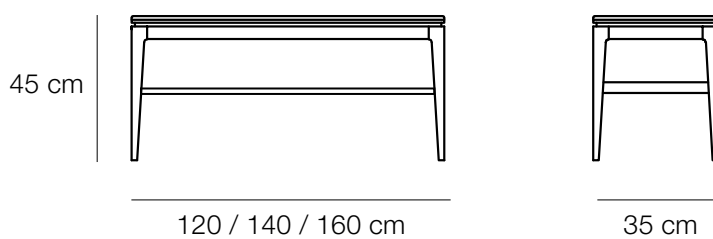

Placet de 10 mm recouvert d'une mousse MH40 de 20 mm tapissée d'un revêtement de votre choix

DIMENSIONS

Hauteur d'assise : 45 cm

Banc Buzz
Noyer us
Tissu Step Melange

Banc Buzz
Bois et Tissu

Banc Buzz
Bois