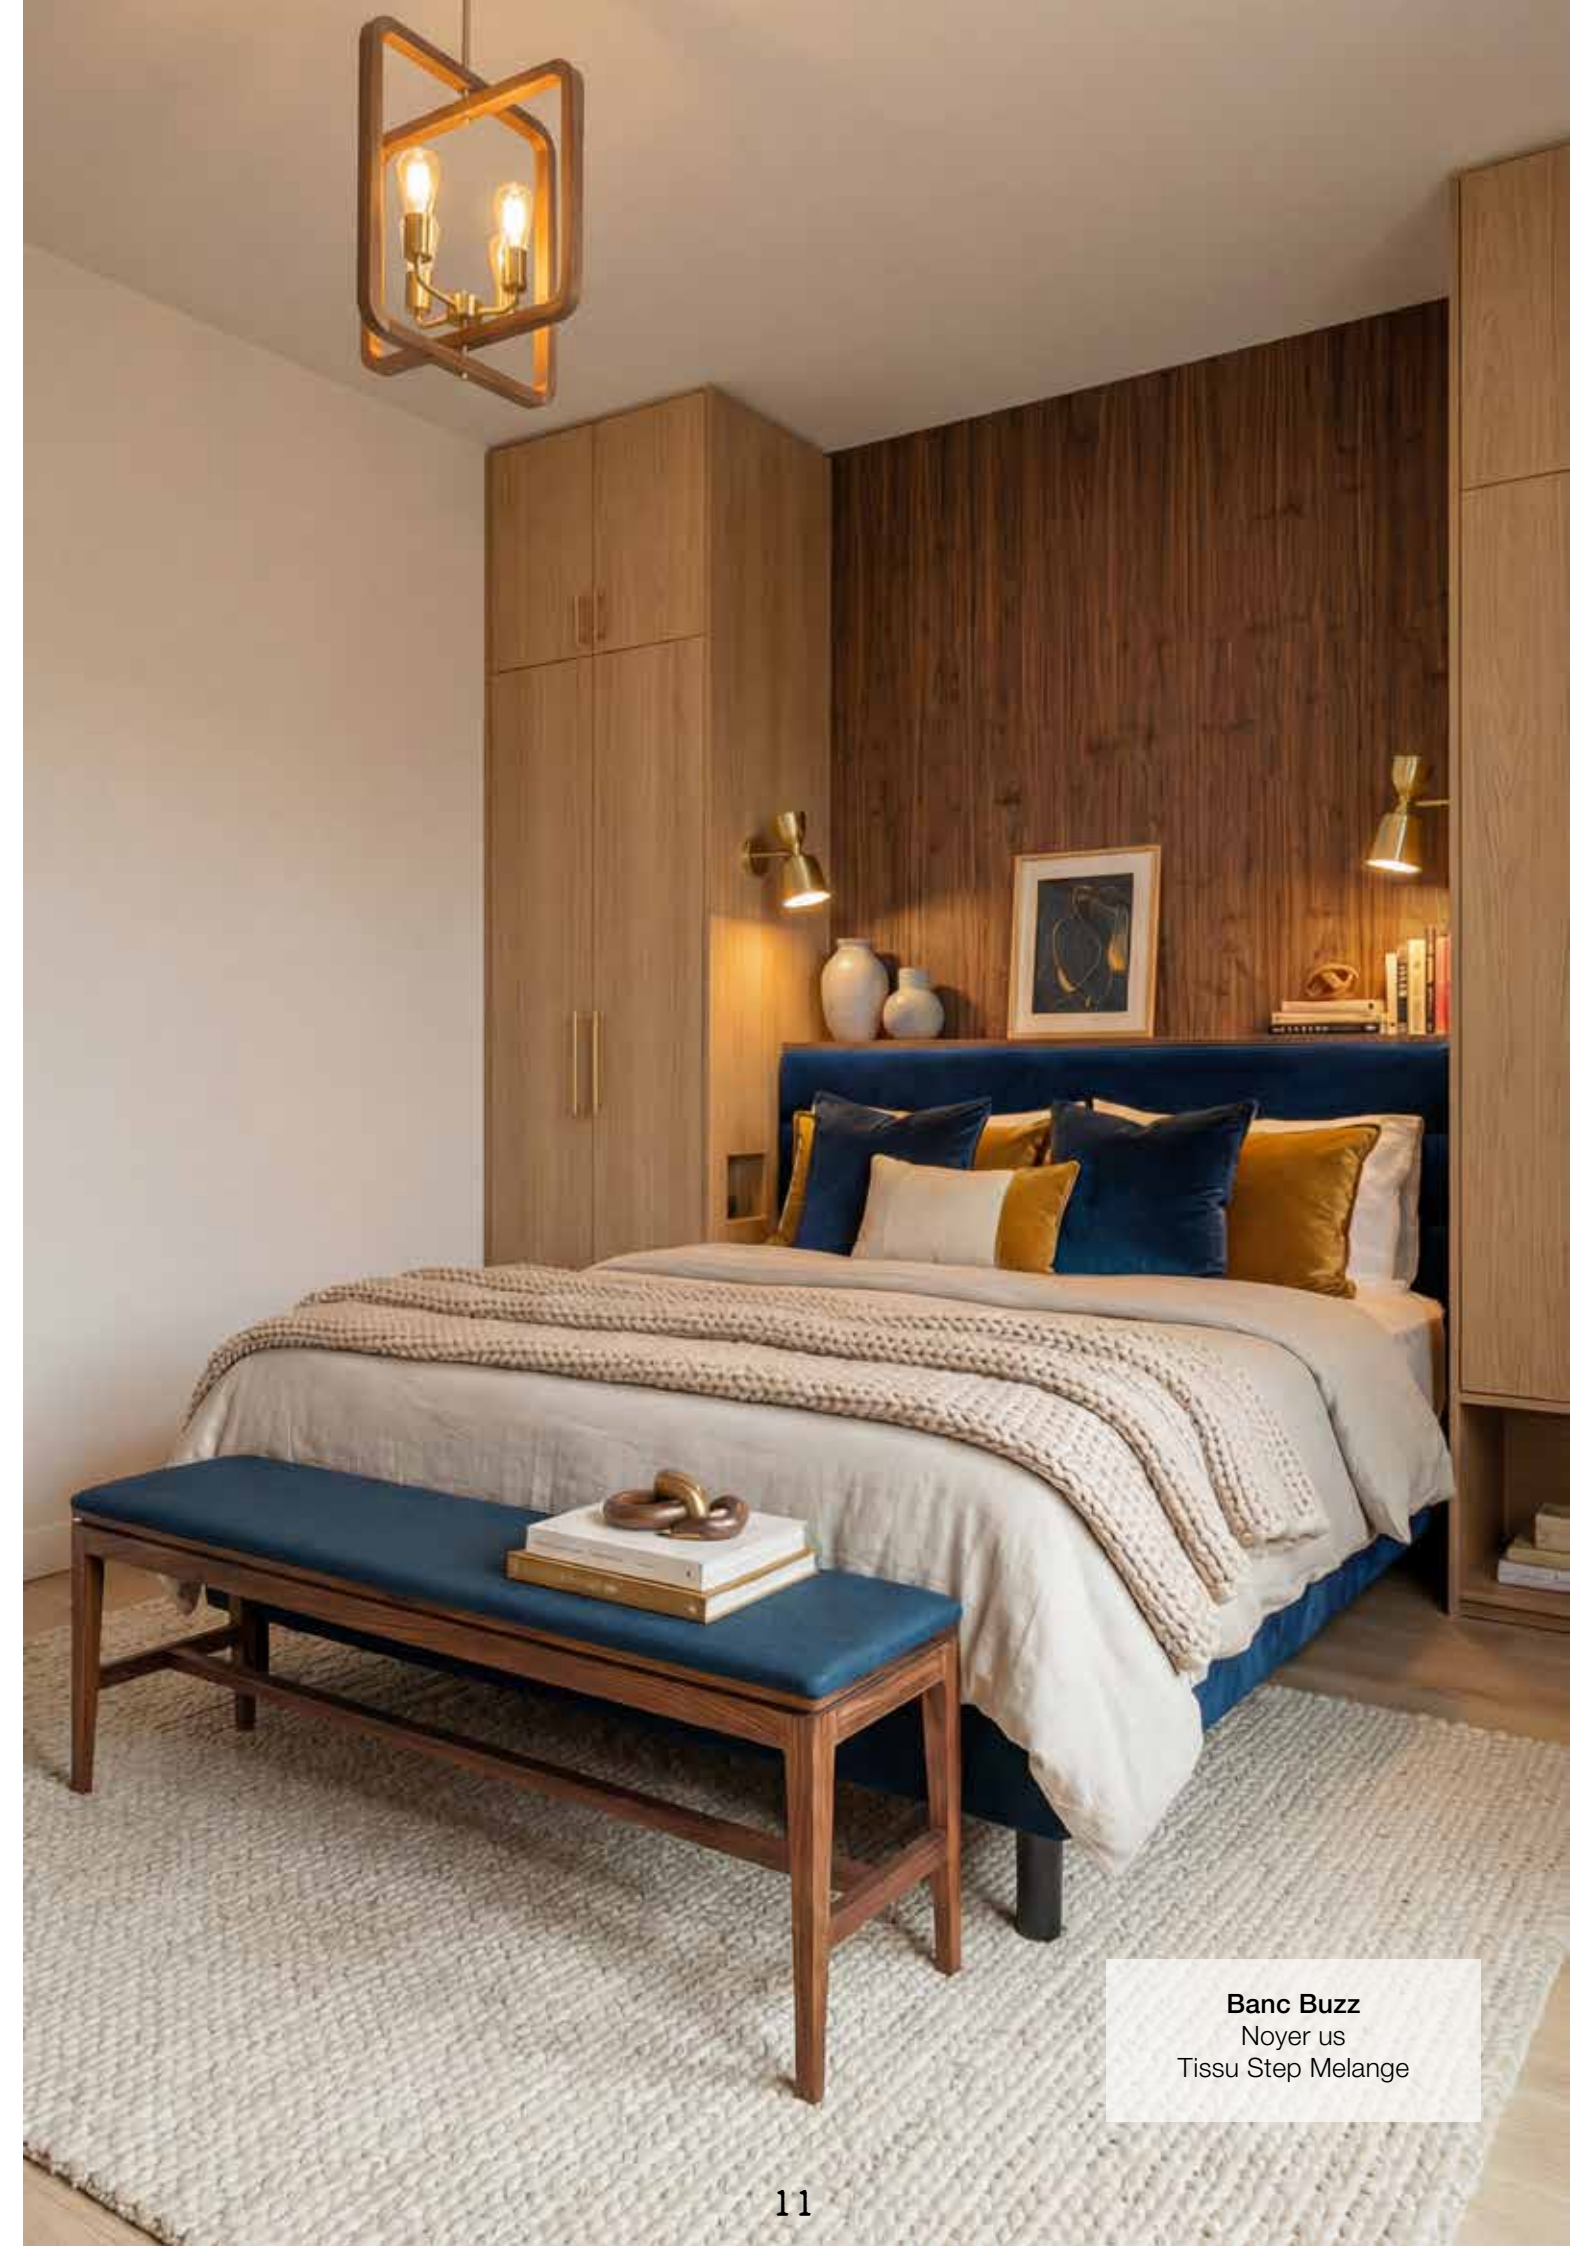

BANCS BUZZ

Design : Didier Versavel

dasras
HABITAT.

COMPOSITION

Disponible en chêne et noyer us
Structure en bois massif

Version bois : assise en bois massif

Version tissu : assise en mdf de 22 mm avec alèses massives

Placet de 10 mm recouvert d'une mousse MH40 de 20 mm tapissée d'un revêtement de votre choix

DIMENSIONS

Hauteur d'assise : 45 cm

Banc Buzz
Noyer us
Tissu Step Melange

Banc Buzz
Bois et Tissu

Banc Buzz
Bois