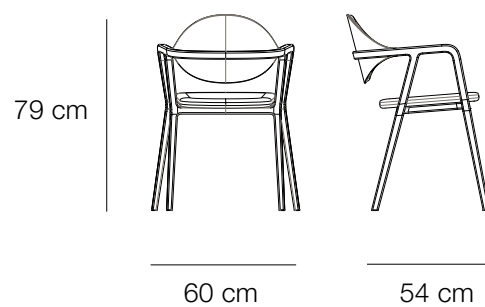

## COMPOSITION

Disponible en frêne, chêne et noyer us. Quantité minimum de 10 pour le chêne et le noyer.

Structure en bois massif

Coque recouverte d'une mousse MH40 de 20 mm et assises sur sangles et mousse MH40 de 20 mm

## DIMENSIONS

Hauteur d'assise : 47 cm

**Chaise Eden**  
Frêne naturel - Tissu

**Chaise Eden**  
Noyer - Tissu

**Chaises Eden**  
Frêne

**Chaise Eden**  
Noyer

**Chaises Eden**  
Frêne blanchi - Tissu

**Chaise Eden et bureau Buzz**  
Chêne