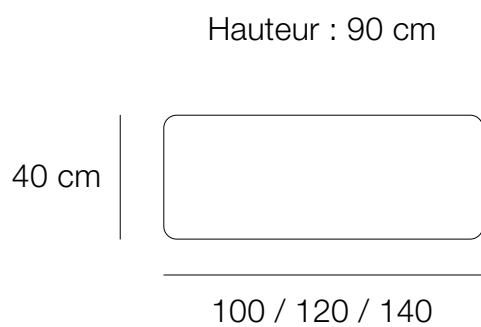

CONSOLES CHEVRON

Design : Guillaume Delvigne

dasras
HABITAT.

COMPOSITION

Disponible en chêne et noyer us.

Piètement et poutre centrale en bois massif.

Plateau en bois massif ou dessus céramique 3,5 mm collée sur mdf de 19 mm avec alèses massives. Ou dessus stratifié collé sur mdf de 22 mm avec alèses massives.

DIMENSIONS

Console Chevron
Bois et céramique
Profil

Console Chevron
Chêne et céramique

Console Chevron
Chêne

Console Chevron
Chêne Ecorce - Céramique