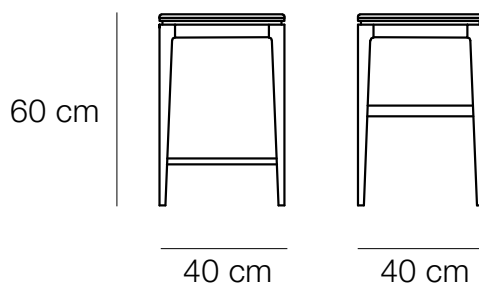

COMPOSITION

Disponible en chêne et noyer us (et frêne avec assise tissu).

Structure en bois massif

Version bois : assise en mdf de 22 mm avec alèses massives

Placet de 10 mm recouvert d'une mousse MH40 de 20 mm tapissée d'un revêtement de votre choix.

Hauteurs d'assise 60 et 80 cm : repose-pieds en aluminium

DIMENSION

Hauteur d'assise : 45 cm (+2 cm pour la version tissu) : pour tables hauteur 75 cm

Hauteur d'assise : 60 cm (+2 cm pour la version tissu) : pour tables hauteur 90 cm

Hauteur d'assise : 80 cm (+2 cm pour la version tissu) : pour tables hauteur 110 cm