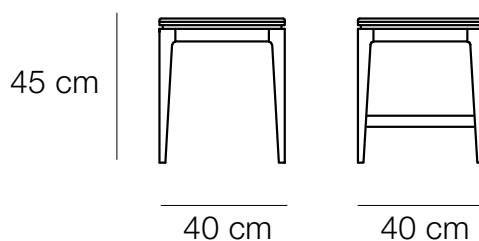

COMPOSITION

Disponible en chêne et noyer us (et frêne avec assise tissu).

Structure en bois massif

Version bois : assise en mdf de 22 mm avec alèses massives

Placet de 10 mm recouvert d'une mousse MH40 de 20 mm tapissée d'un revêtement de votre choix.

Hauteurs d'assise 60 et 80 cm : repose-pieds en aluminium

DIMENSION

Hauteur d'assise : 45 cm (+2 cm pour la version tissu) : pour tables hauteur 75 cm

Hauteur d'assise : 60 cm (+2 cm pour la version tissu) : pour tables hauteur 90 cm

Hauteur d'assise : 80 cm (+2 cm pour la version tissu) : pour tables hauteur 110 cm