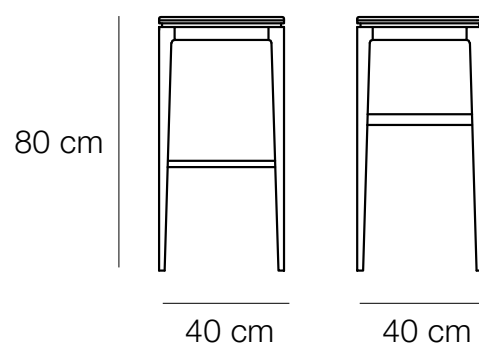

Placet de 10 mm recouvert d'une mousse MH40 de 20 mm tapissée d'un revêtement de votre choix.

Hauteurs d'assise 60 et 80 cm : repose-pieds en aluminium

DIMENSION

Hauteur d'assise : 45 cm (+2 cm pour la version tissu) : pour tables hauteur 75 cm

Hauteur d'assise : 60 cm (+2 cm pour la version tissu) : pour tables hauteur 90 cm

Hauteur d'assise : 80 cm (+2 cm pour la version tissu) : pour tables hauteur 110 cm

Tabouret Buzz
H. 45 cm
Chêne blanchi - Tissu

Tabouret Buzz
45 cm hauteur d'assise

Tabouret Buzz
80 cm hauteur d'assise

Tabourets Buzz H. 60cm
Chêne teinté blanchie - Tissu

Table Rive
Chêne teinté blanchie

Tabouret Buzz
60 cm hauteur d'assise

Tabouret Buzz
H. 80 cm
Chêne blanchi - Tissu