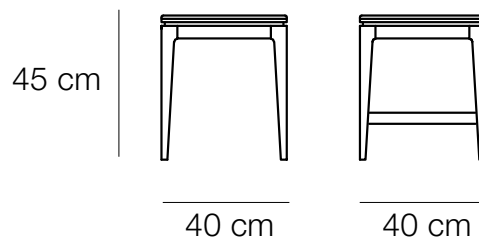

Placet de 10 mm recouvert d'une mousse MH40 de 20 mm tapissée d'un revêtement de votre choix.

Hauteurs d'assise 60 et 80 cm : repose-pieds en aluminium

DIMENSION

Hauteur d'assise : 45 cm (+2 cm pour la version tissu) : pour tables hauteur 75 cm

Hauteur d'assise : 60 cm (+2 cm pour la version tissu) : pour tables hauteur 90 cm

Hauteur d'assise : 80 cm (+2 cm pour la version tissu) : pour tables hauteur 110 cm

Tabouret Buzz
H. 45 cm
Chêne blanchi - Tissu

Tabouret Buzz
45 cm hauteur d'assise

Tabouret Buzz
80 cm hauteur d'assise

Tabourets Buzz H. 60cm
Chêne teinté blanchie - Tissu

Table Rive
Chêne teinté blanchie

Tabouret Buzz
60 cm hauteur d'assise

Tabouret Buzz
H. 80 cm
Chêne blanchi - Tissu