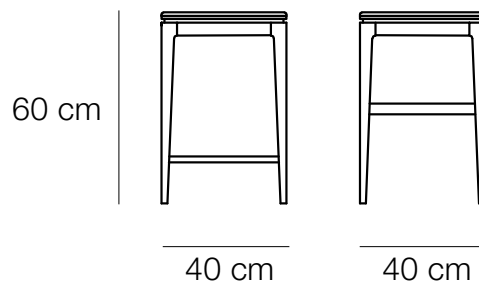

Placet de 10 mm recouvert d'une mousse MH40 de 20 mm tapissée d'un revêtement de votre choix.

Hauteurs d'assise 60 et 80 cm : repose-pieds en aluminium

DIMENSION

Hauteur d'assise : 45 cm (+2 cm pour la version tissu) : pour tables hauteur 75 cm

Hauteur d'assise : 60 cm (+2 cm pour la version tissu) : pour tables hauteur 90 cm

Hauteur d'assise : 80 cm (+2 cm pour la version tissu) : pour tables hauteur 110 cm

Tabouret Buzz
H. 45 cm
Chêne blanchi - Tissu

Tabouret Buzz
45 cm hauteur d'assise

Tabouret Buzz
80 cm hauteur d'assise

Tabourets Buzz H. 60cm
Chêne teinté blanchie - Tissu

Table Rive
Chêne teinté blanchie

Tabouret Buzz
60 cm hauteur d'assise

Tabouret Buzz
H. 80 cm
Chêne blanchi - Tissu