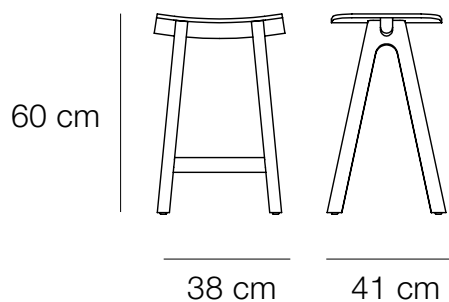

TABOURETS CHEVRON

Design : Guillaume Delvigne

dasras
HABITAT.

COMPOSITION

Disponible en chêne

Structure en bois massif

Version bois : coque en multipli roulée plaquée chêne sur les 2 faces

Version tissu : coque en multipli roulée plaquée chêne sur la face arrière

Placet en multipli 3 mm recouvert d'une mousse MH40 de 20 mm tapissée d'un revêtement de votre choix.

DIMENSIONS

Hauteur d'assise : 45 cm (+1,5 cm pour la version tissu) pour tables hauteur 75 cm

Hauteur d'assise : 60 cm (+1,5 cm pour la version tissu) pour tables hauteur 90 cm

Hauteur d'assise : 80 cm (+1,5 cm pour la version tissu) pour tables hauteur 110 cm

Tabourets Chevron 80 cm
Chêne blanchi

Tabouret Chevron
45 cm hauteur d'assise

Tabouret Chevron
60 cm hauteur d'assise

Tabourets Chevron
45 et 80 cm hauteur d'assise

Tabouret Chevron
80 cm hauteur d'assise