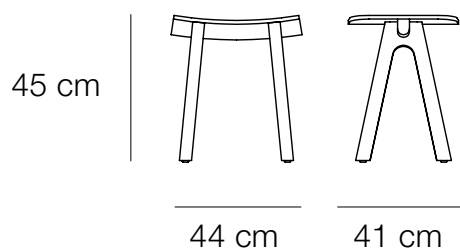

TABOURETS CHEVRON

Design : Guillaume Delvigne

dasras
HABITAT.

COMPOSITION

Disponible en chêne

Structure en bois massif

Version bois : coque en multipli roulée plaquée chêne sur les 2 faces

Version tissu : coque en multipli roulée plaquée chêne sur la face arrière

Placet en multipli 3 mm recouvert d'une mousse MH40 de 20 mm tapissée d'un revêtement de votre choix.

DIMENSIONS

Hauteur d'assise : 45 cm (+1,5 cm pour la version tissu) pour tables hauteur 75 cm

Hauteur d'assise : 60 cm (+1,5 cm pour la version tissu) pour tables hauteur 90 cm

Hauteur d'assise : 80 cm (+1,5 cm pour la version tissu) pour tables hauteur 110 cm

Tabourets Chevron 80 cm
Chêne blanchi

Tabouret Chevron
45 cm hauteur d'assise

Tabouret Chevron
60 cm hauteur d'assise

Tabourets Chevron
45 et 80 cm hauteur d'assise

Tabouret Chevron
80 cm hauteur d'assise