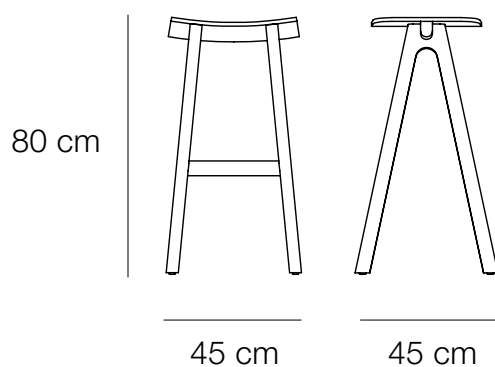

Placet en multipli 3 mm recouvert d'une mousse MH40 de 20 mm tapissée d'un revêtement de votre choix.

DIMENSIONS

Hauteur d'assise : 45 cm (+1,5 cm pour la version tissu) pour tables hauteur 75 cm

Hauteur d'assise : 60 cm (+1,5 cm pour la version tissu) pour tables hauteur 90 cm

Hauteur d'assise : 80 cm (+1,5 cm pour la version tissu) pour tables hauteur 110 cm

Tabourets Chevron 80 cm
Chêne blanchi

Tabouret Chevron
45 cm hauteur d'assise

Tabouret Chevron
60 cm hauteur d'assise

Tabourets Chevron
45 et 80 cm hauteur d'assise

Tabouret Chevron
80 cm hauteur d'assise