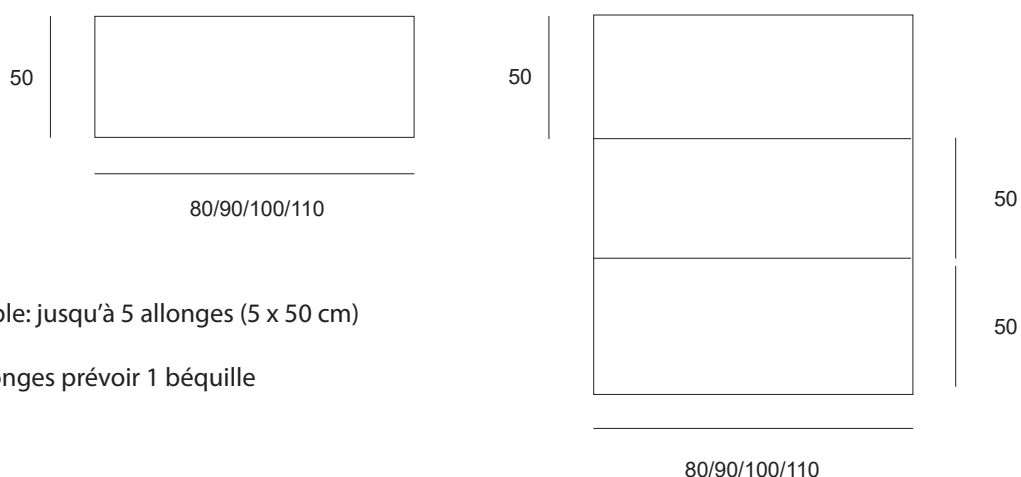

## DIMENSIONS :

Hauteur : 75 cm

Console extensible: jusqu'à 5 allonges (5 x 50 cm)

Au-delà de 2 allonges prévoir 1 béquille