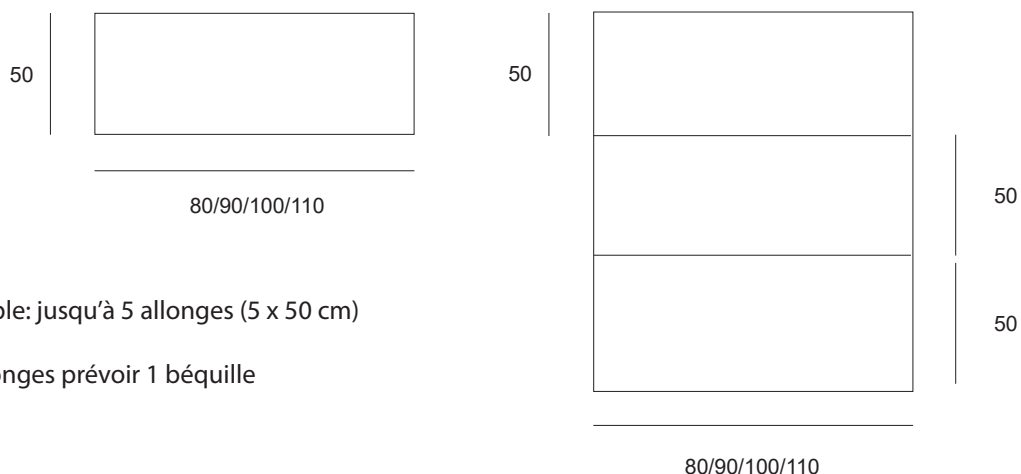

COMPOSITION :

Disponible en chêne et noyer us.

Piètement, ceinture et façade de tiroir en bois massif.

Cotés et supports des tiroirs en bois divers massif, fond des tiroirs en multiplis.

Plateau en bois massif, dessus céramique 5 mm collé sur mdf de 19 mm avec alèses massives ou dessus stratifié collé sur mdf de 22mm avec alèses massives. Coulisses aluminium. Béquille en bois massif.

DIMENSIONS :

Hauteur : 75 cm

Console extensible: jusqu'à 5 allonges (5 x 50 cm)

Au-delà de 2 allonges prévoir 1 béquille