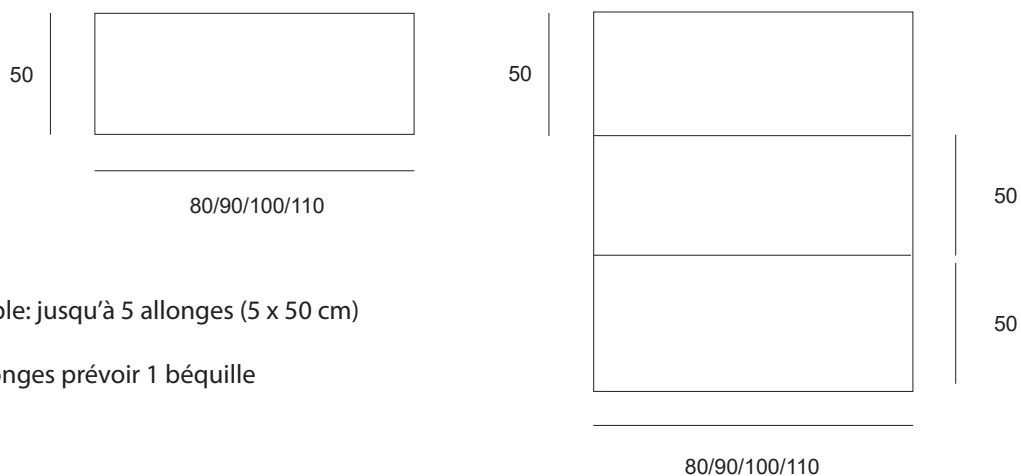

## DIMENSIONS :

Hauteur : 75 cm

Console extensible: jusqu'à 5 allonges (5 x 50 cm)

Au-delà de 2 allonges prévoir 1 béquille