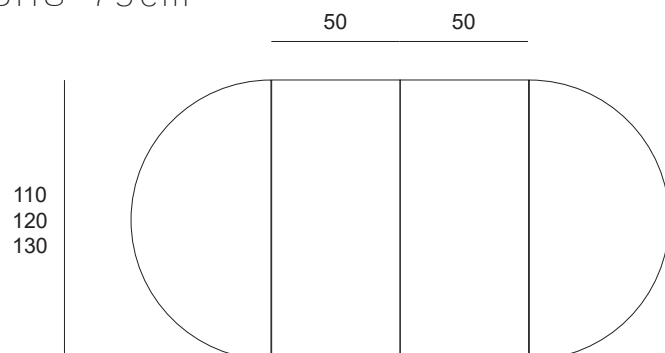

Allonges de service plaqués 9/10ème sur mdf de 22 mm avec alèses en bois massif.

Ouverture centrale avec coulisses métalliques

CÉRAMIQUES

CHÊNE

CHÊNE

TABLES EXTENSIBLES HAUTEURS 75cm

110 + 50 + 50	210 cm
120 + 50 + 50	220 cm
130 + 50 + 50	230 cm