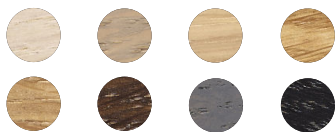

Allonges de service plaqués 9/10ème sur mdf de 22 mm avec alèses en bois massif.

Ouverture centrale avec coulisses métalliques

CÉRAMIQUES

CHÊNE

CHÊNE

TABLES EXTENSIBLES HAUTEURS 75cm

110 + 50 + 50	210 cm
120 + 50 + 50	220 cm
130 + 50 + 50	230 cm