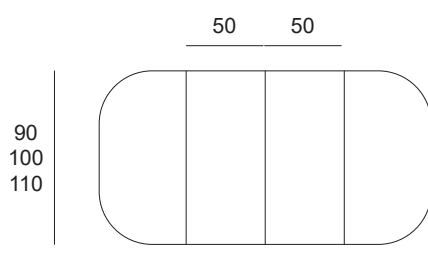

### COMPOSITION :

Disponible en chêne et noyer us.  
Piétement et ceinture en bois massif.

Dessus Bois : Assemblage de lames de bois massif.

Dessus céramique : Plaque de céramique 5 mm collée sur mdf de 19 mm avec alèses en bois massif.

### TABLES EXTENSIBLES HAUTEURS 75cm

90 + 50 + 50 ..... 190 cm  
100 + 50 + 50 ..... 200 cm

120 + 50 + 50 ..... 220 cm  
140 + 50 + 50 ..... 240 cm  
160 + 50 + 50 ..... 260 cm  
180 + 50 + 50 ..... 280 cm  
210 + 50 + 50 ..... 310 cm