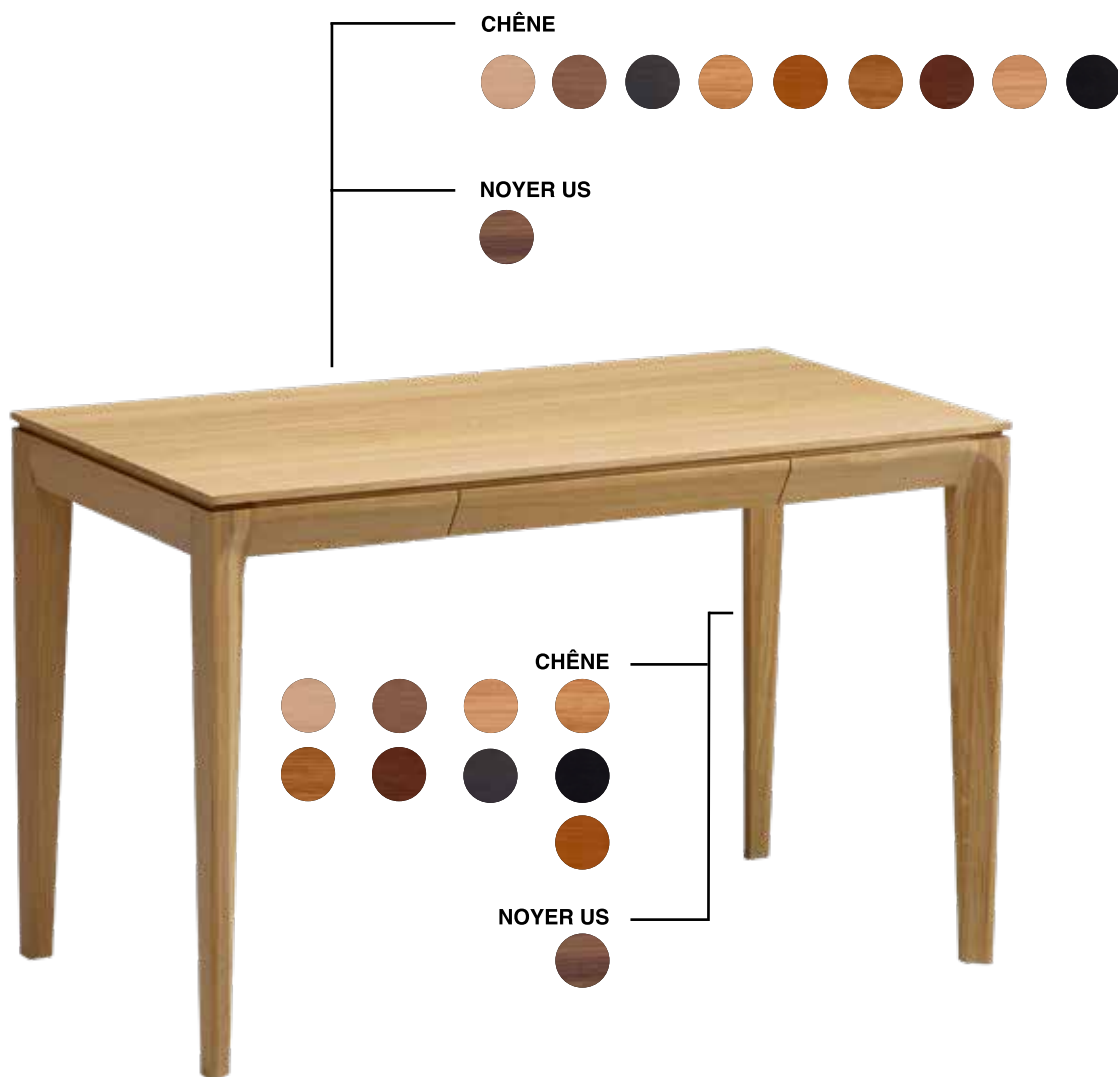

## COMPOSITION

Disponible en chêne et noyer us

Piètement, ceinture et façade de tiroir en bois massif

Côtés et supports des tiroirs en bois divers massif, fond des tiroirs en multiplis.

## DIMENSIONS

Hauteur : 75 cm (1 tiroir)