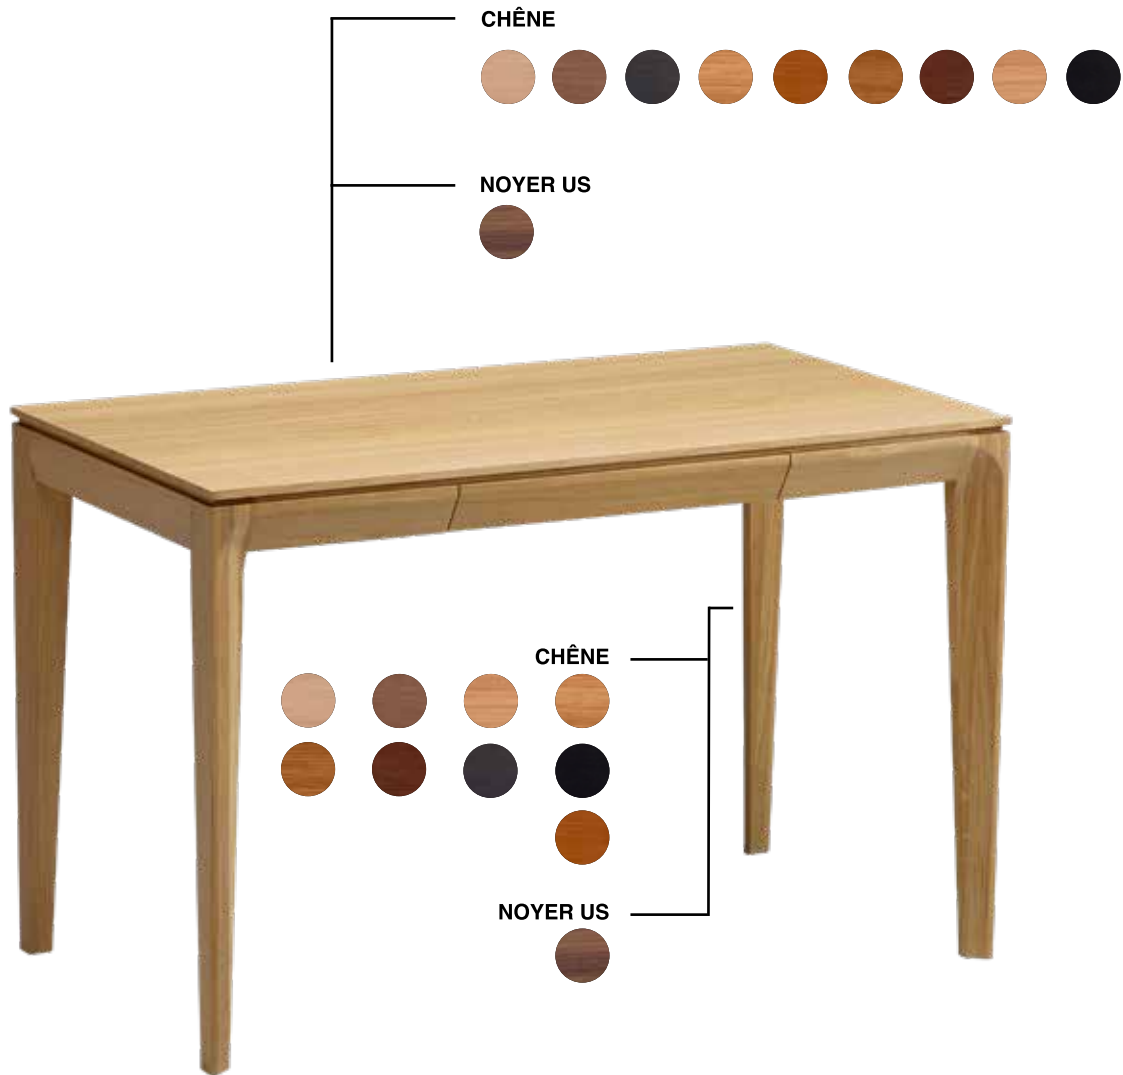

## COMPOSITION

Disponible en chêne et noyer us

Piètement, ceinture et façade de tiroir en bois massif

Côtés et supports des tiroirs en bois divers massif, fond des tiroirs en multiplis.

## DIMENSIONS

Hauteur : 75 cm (1 tiroir)

**Bureau Buzz** Chêne blanchi  
**Chaise Chevron** Chêne noir intense

**Bureau Buzz**  
Chêne anthracite

**Bureau Buzz**

Chêne blanchi - 140 cm

**Chaise Eden**