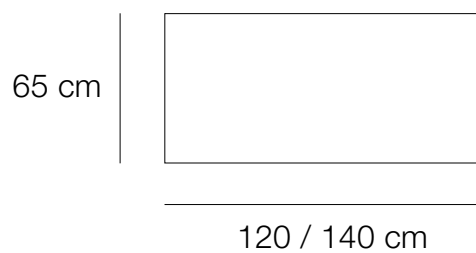

## DIMENSIONS

Hauteur : 75 cm (1 tiroir)

**Bureau Buzz** Chêne blanchi  
**Chaise Chevron** Chêne noir intense

**Bureau Buzz**  
Chêne anthracite

**Bureau Buzz**

Chêne blanchi - 140 cm

**Chaise Eden**