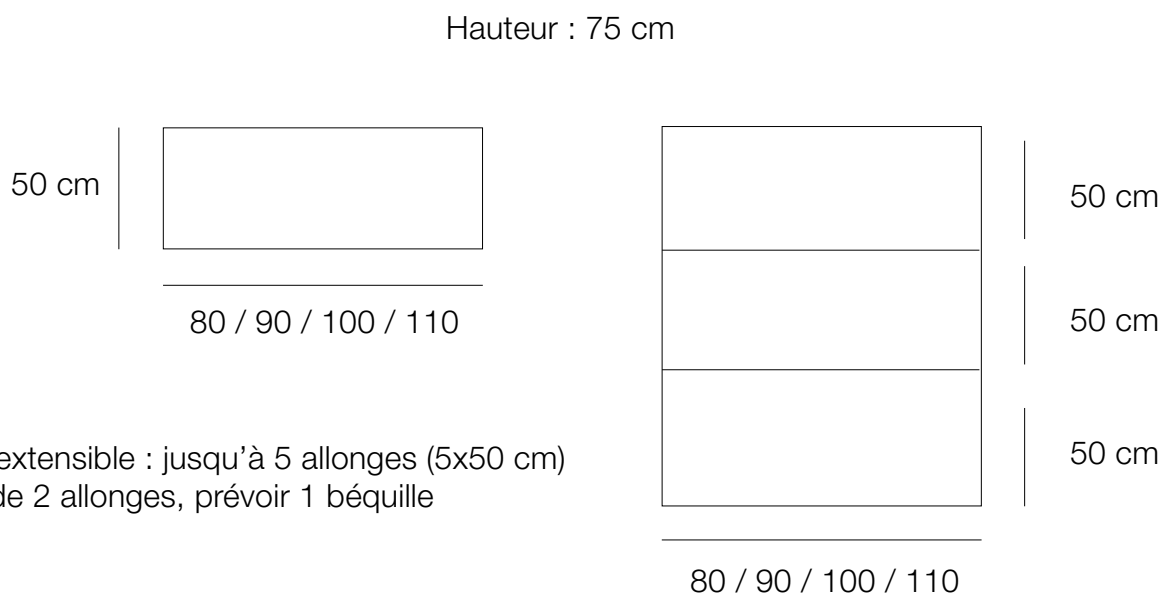

COMPOSITION

Disponible en chêne et noyer us.

Piètement, ceinture et façade de tiroir en bois massif.

Côtés et supports des tiroirs en bois divers massif, fond des tiroirs en multiplis.

Plateau en bois massif (plateau plaqué si console extensible) ou dessus céramique 3,5 mm collée sur mdf de 19 mm avec alèses massives.

Consoles extensibles : coulisses aluminium et béquille en bois massif.

DIMENSIONS

CONSOLES FIXES

CONSOLES EXTENSIBLES

Console extensible : jusqu'à 5 allonges (5x50 cm)
Au-delà de 2 allonges, prévoir 1 béquille