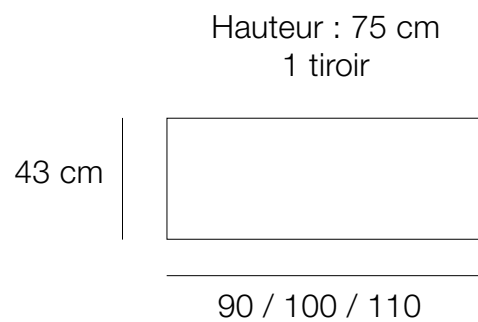

COMPOSITION

Disponible en chêne et noyer us.

Piètement, ceinture et façade de tiroir en bois massif.

Côtés et supports des tiroirs en bois divers massif, fond des tiroirs en multiplis.

Plateau en bois massif (plateau plaqué si console extensible) ou dessus céramique 3,5 mm collée sur mdf de 19 mm avec alèses massives.

Consoles extensibles : coulisses aluminium et béquille en bois massif.

DIMENSIONS

CONSOLES FIXES

CONSOLES EXTENSIBLES

Console extensible : jusqu'à 5 allonges (5x50 cm)
Au-delà de 2 allonges, prévoir 1 béquille