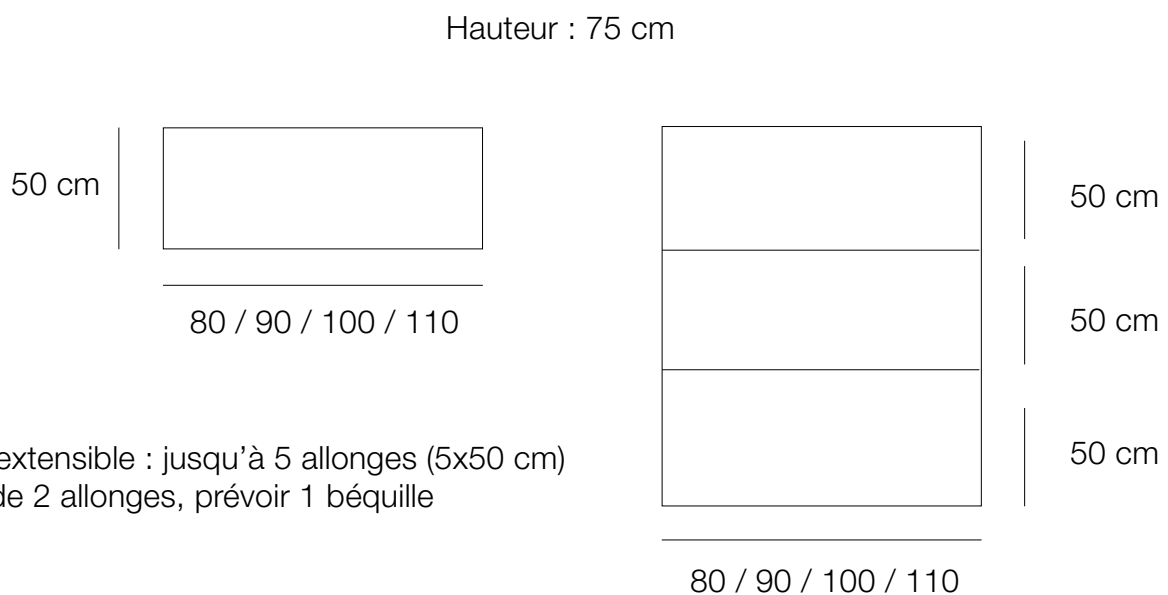

DIMENSIONS

CONSOLES FIXES

CONSOLES EXTENSIBLES

Console extensible : jusqu'à 5 allonges (5x50 cm)
Au-delà de 2 allonges, prévoir 1 béquille

Console Buzz
Chêne blanchi
Céramique Nero

Console fixe Buzz
Chêne blanchi et céramique