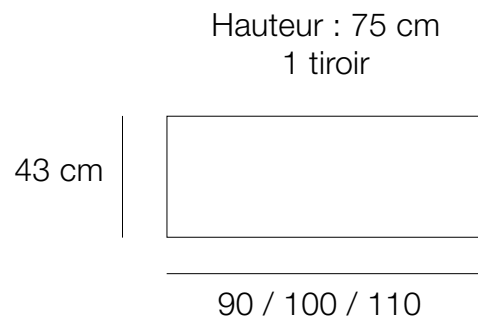

DIMENSIONS

CONSOLES FIXES

CONSOLES EXTENSIBLES

Console extensible : jusqu'à 5 allonges (5x50 cm)
Au-delà de 2 allonges, prévoir 1 béquille

Console Buzz
Chêne blanchi
Céramique Nero

Console fixe Buzz
Chêne blanchi et céramique