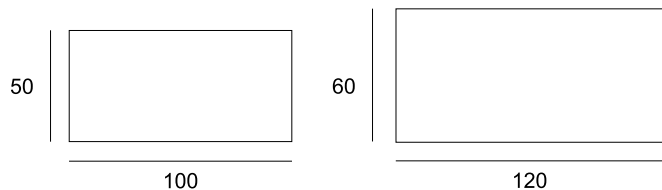

## COMPOSITION

Disponible en chêne et noyer us.

Piètement, ceinture et tablette basse en bois massif

Plateau en bois massif, dessus céramique 3,5 mm collée sur mdf de 19 mm avec alèses massives ou dessus stratifié collé sur mdf de 22 mm avec alèses massives.

## DIMENSIONS

Hauteur : 40 cm  
Avec ou sans tablette

Hauteur : 40 cm  
Sans tablette