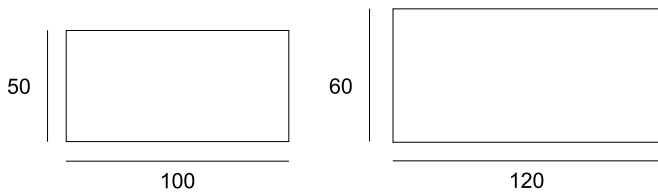

TABLES BASSES BUZZ

Design : Didier Versavel

dasras
HABITAT.

COMPOSITION

Disponible en chêne et noyer us.

Piètement, ceinture et tablette basse en bois massif

Plateau en bois massif, dessus céramique 3,5 mm collée sur mdf de 19 mm avec alèses massives ou dessus stratifié collé sur mdf de 22 mm avec alèses massives.

DIMENSIONS

Hauteur : 40 cm
Avec ou sans tablette

Hauteur : 40 cm
Sans tablette

Table basse Buzz
100x50 cm
Chêne blanchi

Table basse Buzz
120 x 60 cm avec tablette