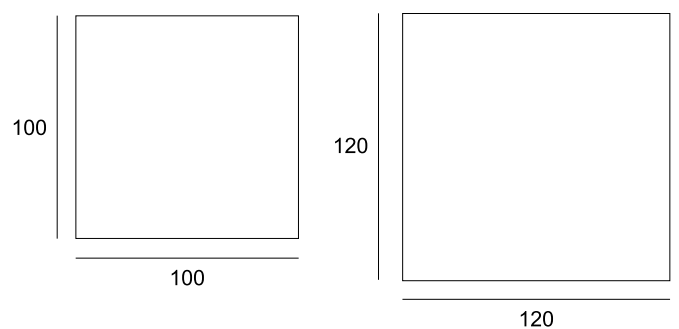

DIMENSIONS

Hauteur : 40 cm
Avec ou sans tablette

Hauteur : 40 cm
Sans tablette

Table basse Buzz
100x50 cm
Chêne blanchi

Table basse Buzz
120 x 60 cm avec tablette