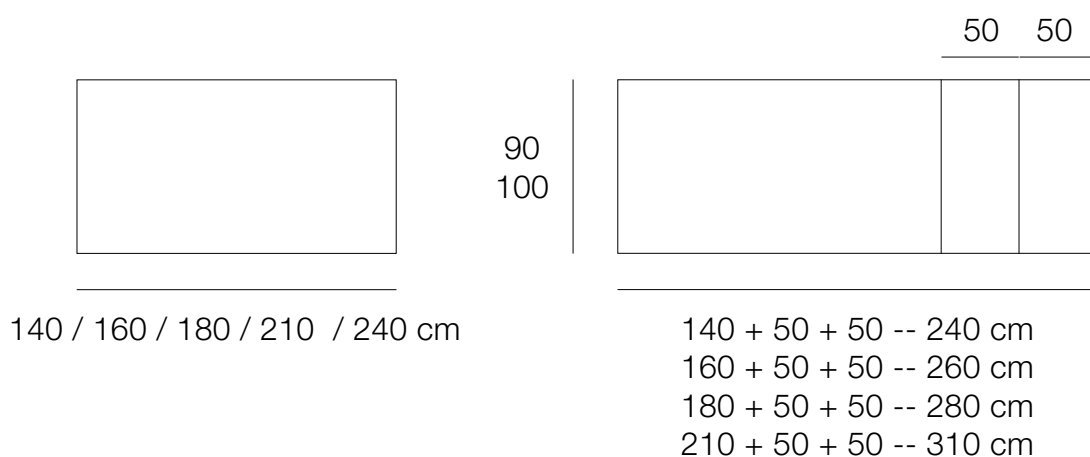

TABLES EXTENSIBLES HAUTEURS 75 / 90 cm

Hauteur sol - Ceinture : 64 cm

TABLES FIXES HAUTEURS 75 / 90 / 110 cm

Hauteur sol - Ceinture : 64 cm