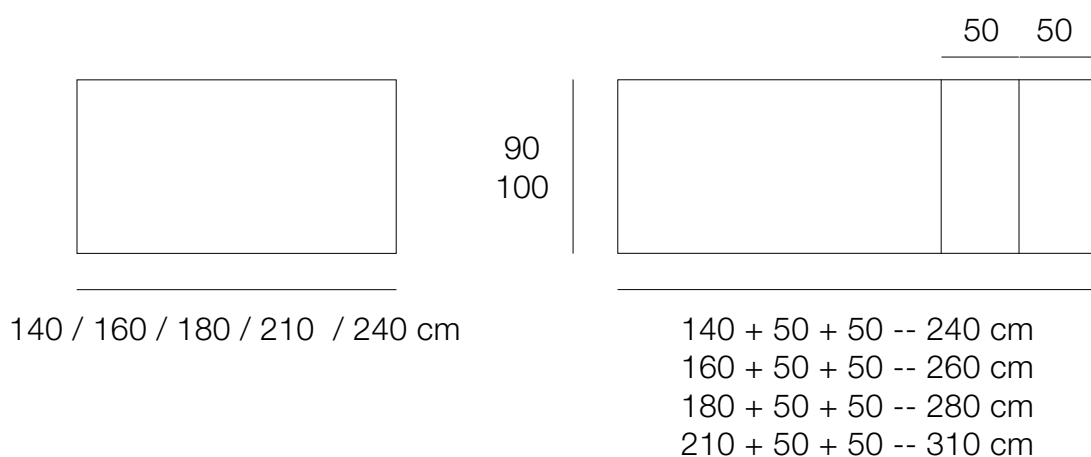

TABLES BUZZ

Design : Didier Versavel

dasras
HABITAT.

TABLES EXTENSIBLES HAUTEURS 75 / 90 cm

Hauteur sol - Ceinture : 64 cm

TABLES FIXES HAUTEURS 75 / 90 / 110 cm

Hauteur sol - Ceinture : 64 cm

Table Buzz

Hauteur 90 cm
Chêne blanchi

Tabourets Buzz

Chêne blanchi

COMPOSITION

Disponible en chêne et noyer us.
Structure en bois massif

Dessus bois : plaqué façon massif 9/10^e sur mdf de 22 mm avec alèses en bois massif (dessus en 3 plis si table fixe)