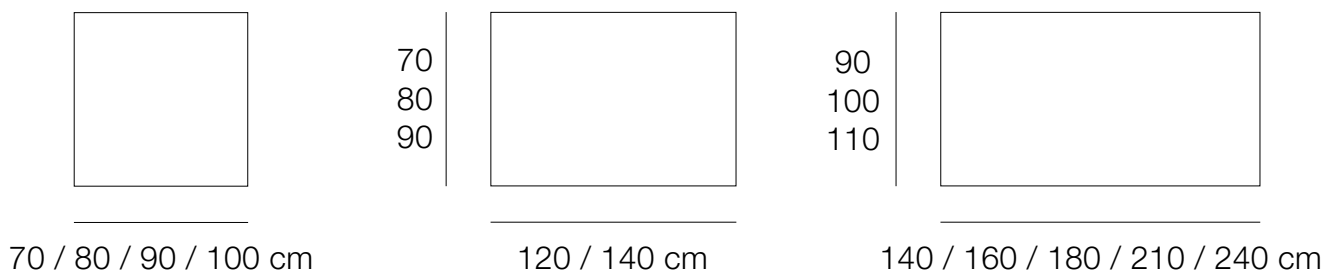

TABLES BUZZ

Design : Didier Versavel

dasras
HABITAT.

TABLES EXTENSIBLES HAUTEURS 75 / 90 cm

Hauteur sol - Ceinture : 64 cm

TABLES FIXES HAUTEURS 75 / 90 / 110 cm

Hauteur sol - Ceinture : 64 cm

Table Buzz

Hauteur 90 cm
Chêne blanchi

Tabourets Buzz

Chêne blanchi

COMPOSITION

Disponible en chêne et noyer us.
Structure en bois massif

Dessus bois : plaqué façon massif 9/10^e sur mdf de 22 mm avec alèses en bois massif (dessus en 3 plis si table fixe)