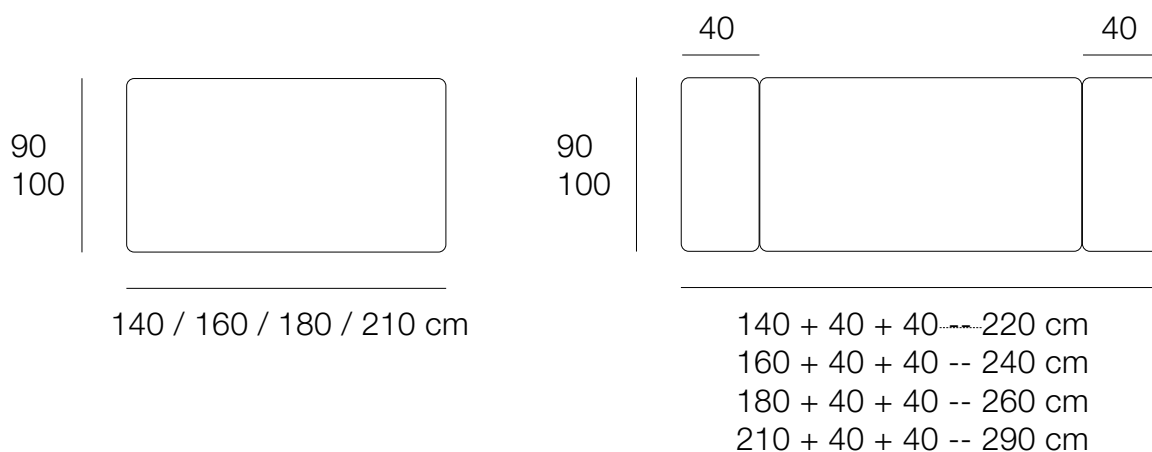

TABLES EXTENSIBLES HAUTEURS 75 / 90 cm

Hauteur sol - Ceinture : 72 cm

TABLES FIXES HAUTEURS 75 / 90 cm

Hauteur sol - Ceinture : 72 cm