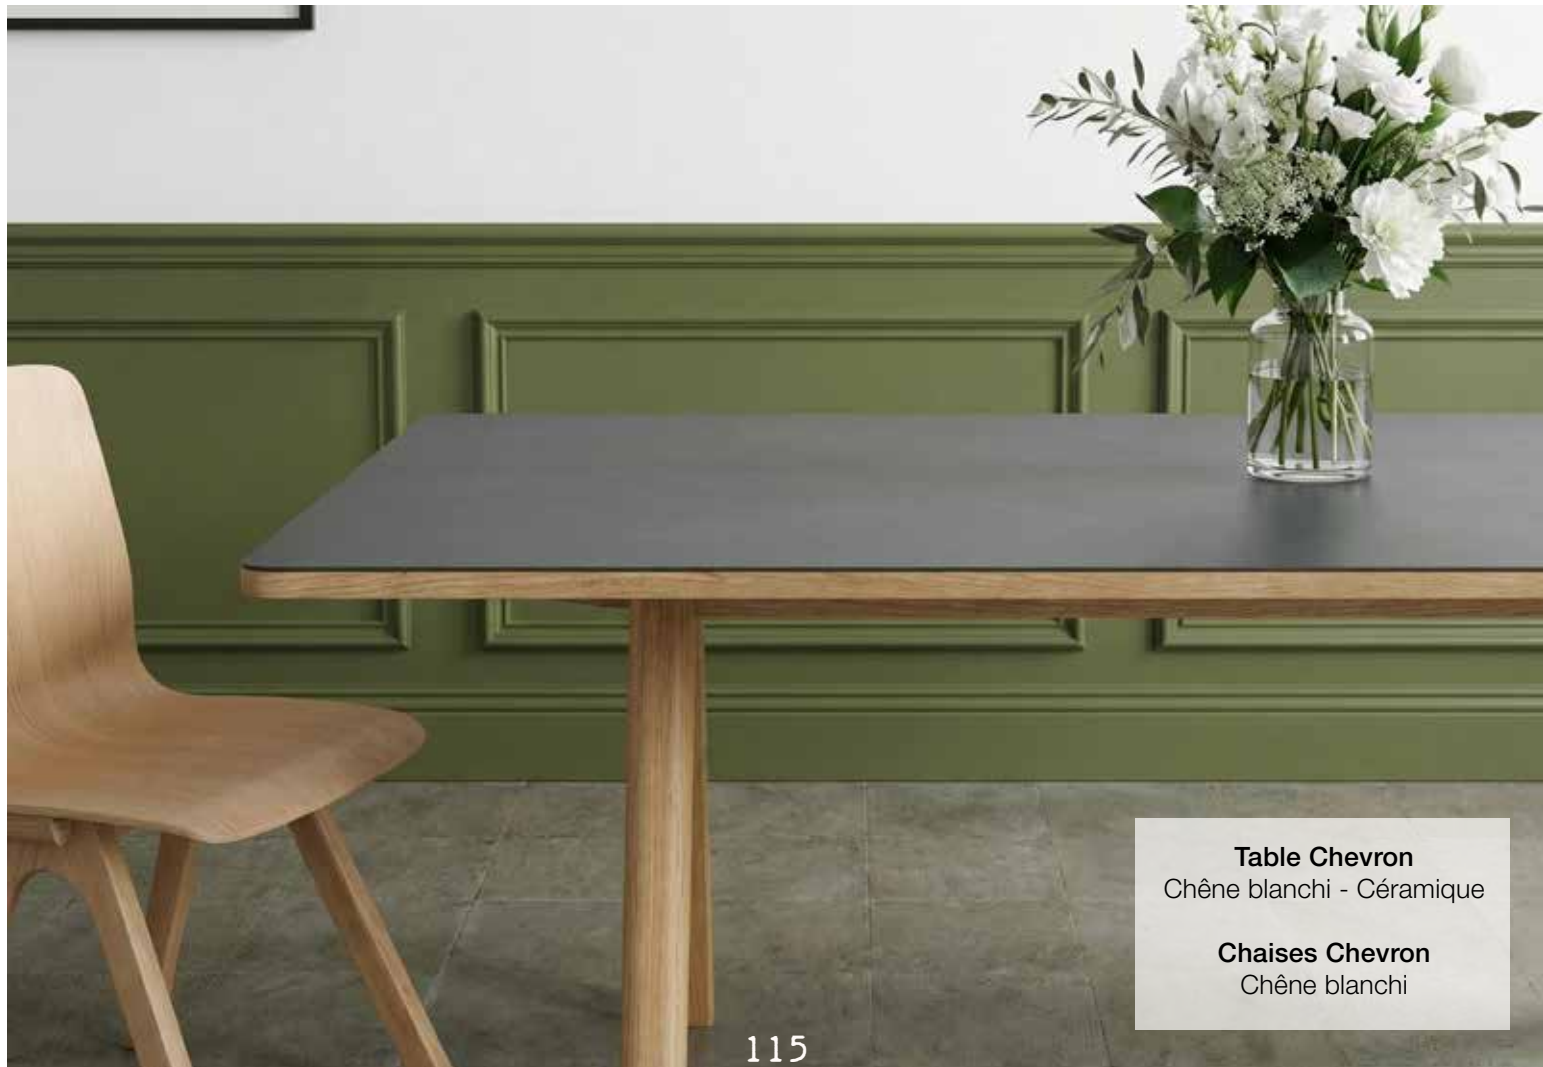

TABLES CHEVRON

Design : Guillaume Delvigne

dasras
HABITAT.

TABLES EXTENSIBLES HAUTEURS 75 / 90 cm

Hauteur sol - Ceinture : 72 cm

TABLES FIXES HAUTEURS 75 / 90 cm

Hauteur sol - Ceinture : 72 cm

Table Chevron
Chêne blanchi - Céramique

Chaises Chevron
Chêne blanchi

COMPOSITION

Disponible en chêne et noyer us.

Dessus bois : plaqué façon massif 9/10^e sur mdf de 30 mm avec alèses en bois massif

Dessus céramique version fixe et extensible : plaque de céramique 3,5 mm collée sur mdf de 19 mm avec alèses en bois massif

Allonges de service plaquées de 40 cm.

Système de tirettes métalliques en bout de table.

Table Chevron
Chêne blanchi

Table Chevron
Détail système de tirettes pour allonges

Table Chevron
Allonges sur tirettes métalliques