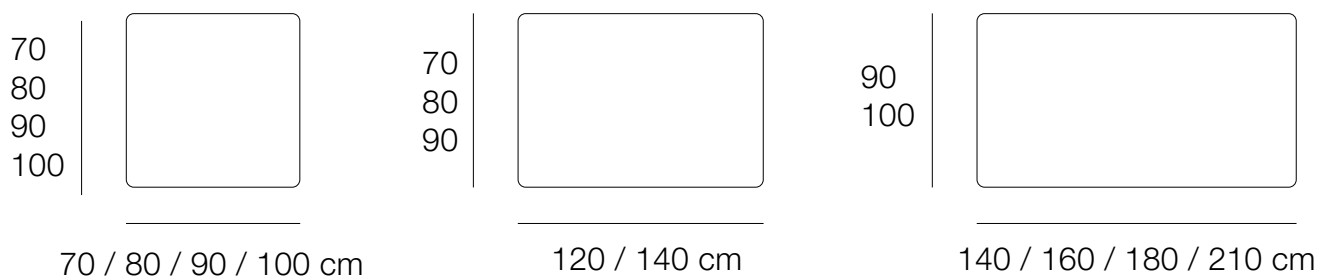

TABLES CHEVRON

Design : Guillaume Delvigne

dasras
HABITAT.

TABLES EXTENSIBLES HAUTEURS 75 / 90 cm

Hauteur sol - Ceinture : 72 cm

TABLES FIXES HAUTEURS 75 / 90 cm

Hauteur sol - Ceinture : 72 cm

Table Chevron
Chêne blanchi - Céramique