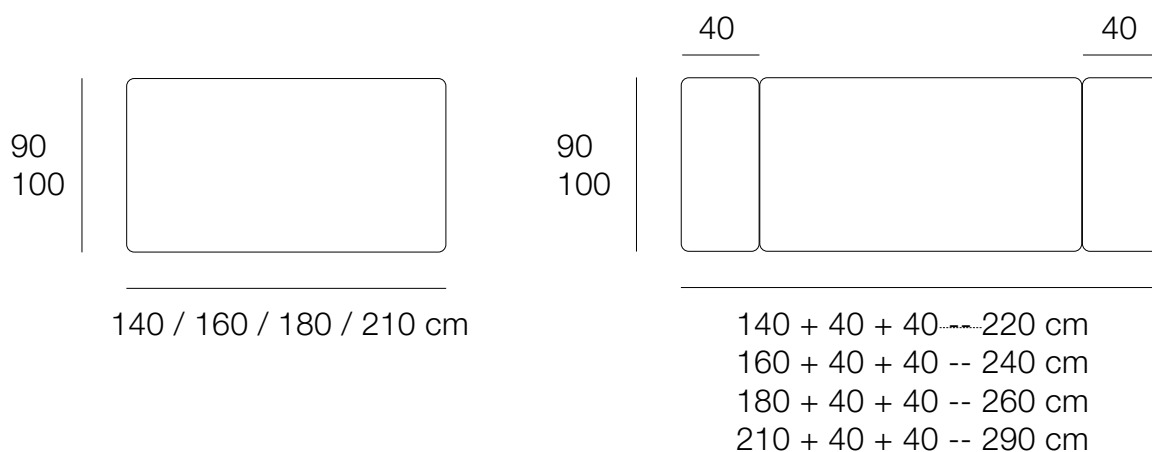

TABLES CHEVRON

Design : Guillaume Delvigne

dasras
HABITAT.

TABLES EXTENSIBLES HAUTEURS 75 / 90 cm

Hauteur sol - Ceinture : 72 cm

TABLES FIXES HAUTEURS 75 / 90 cm

Hauteur sol - Ceinture : 72 cm

Table Chevron
Chêne blanchi - Céramique

Allonges de service plaquées de 40 cm.

Système de tirettes métalliques en bout de table.

Table Chevron
Chêne blanchi

Table Chevron
Détail système de tirettes pour allonges

Table Chevron
Allonges sur tirettes métalliques