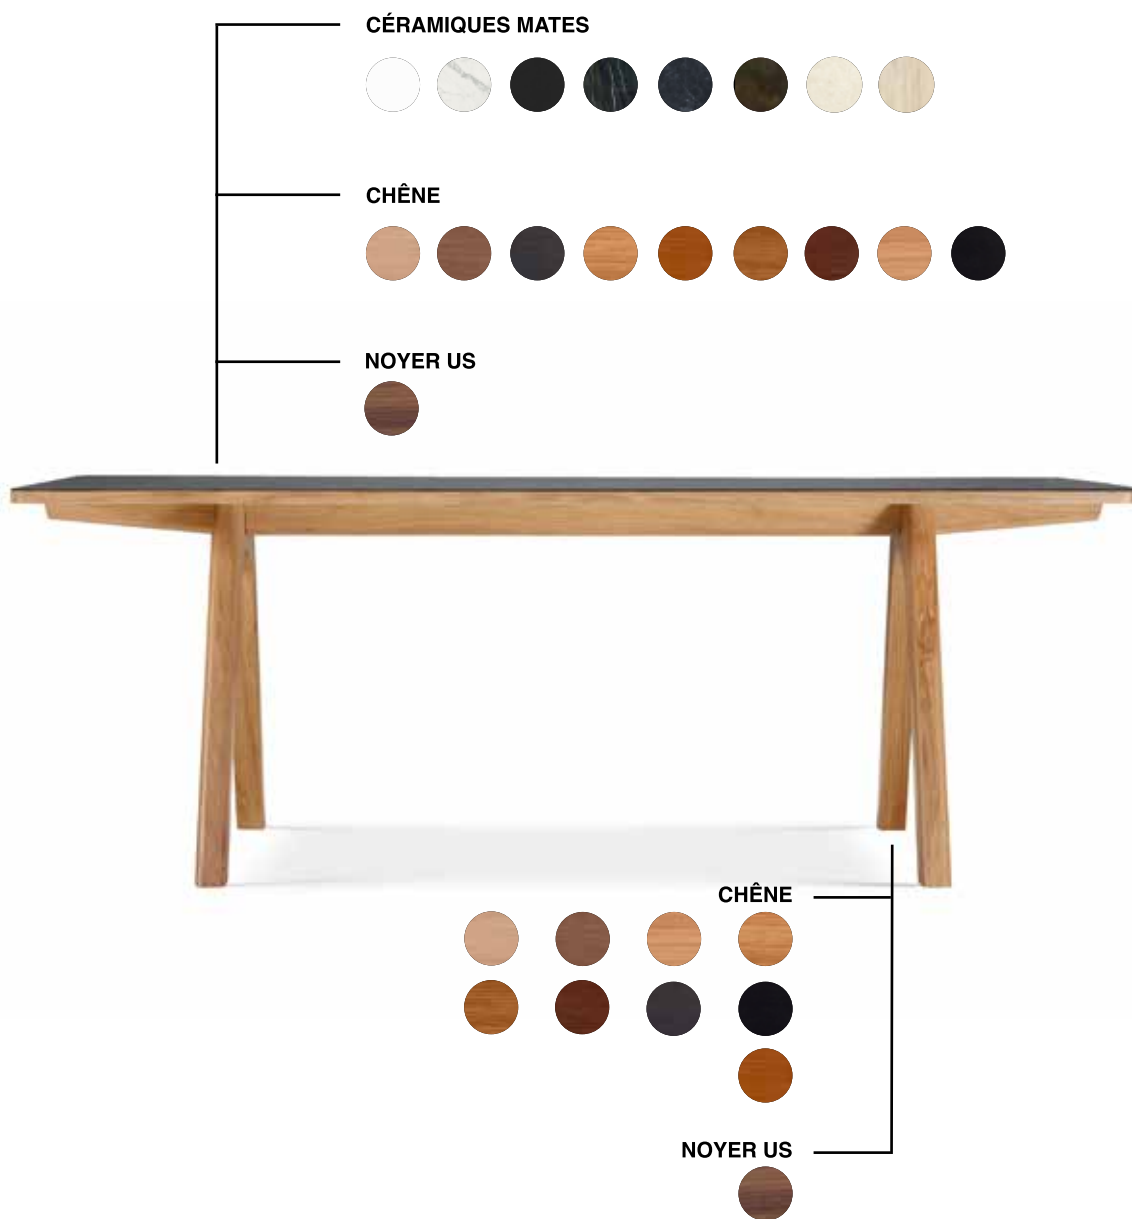

TABLES CHEVRON

Design : Guillaume Delvigne

dasras
HABITAT.

TABLES EXTENSIBLES HAUTEURS 75 / 90 cm

Hauteur sol - Ceinture : 72 cm

TABLES FIXES HAUTEURS 75 / 90 cm

Hauteur sol - Ceinture : 72 cm

Table Chevron
Chêne blanchi - Céramique

Chaises Chevron
Chêne blanchi

COMPOSITION

Disponible en chêne et noyer us.

Dessus bois : plaqué façon massif 9/10^e sur mdf de 30 mm avec alèses en bois massif

Dessus céramique version fixe et extensible : plaque de céramique 3,5 mm collée sur mdf de 19 mm avec alèses en bois massif

Allonges de service plaquées de 40 cm.

Système de tirettes métalliques en bout de table.

Table Chevron
Chêne blanchi

Table Chevron
Détail système de tirettes pour allonges

Table Chevron
Allonges sur tirettes métalliques