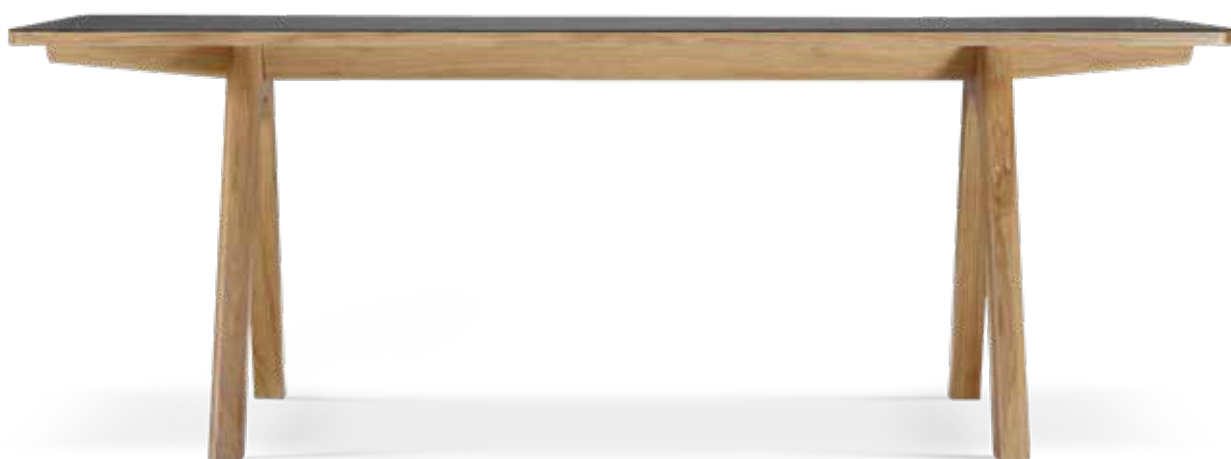

TABLES CHEVRON

Design : Guillaume Delvigne

dasras
HABITAT.

TABLES EXTENSIBLES HAUTEURS 75 / 90 cm

Hauteur sol - Ceinture : 72 cm

TABLES FIXES HAUTEURS 75 / 90 cm

Hauteur sol - Ceinture : 72 cm

Table Chevron
Chêne blanchi - Céramique

Chaises Chevron
Chêne blanchi

COMPOSITION

Disponible en chêne et noyer us.

Dessus bois : plaqué façon massif 9/10^e sur mdf de 30 mm avec alèses en bois massif

Dessus céramique version fixe et extensible : plaque de céramique 3,5 mm collée sur mdf de 19 mm avec alèses en bois massif

Allonges de service plaquées de 40 cm.

Système de tirettes métalliques en bout de table.

Table Chevron
Chêne blanchi

Table Chevron
Détail système de tirettes pour allonges

Table Chevron
Allonges sur tirettes métalliques