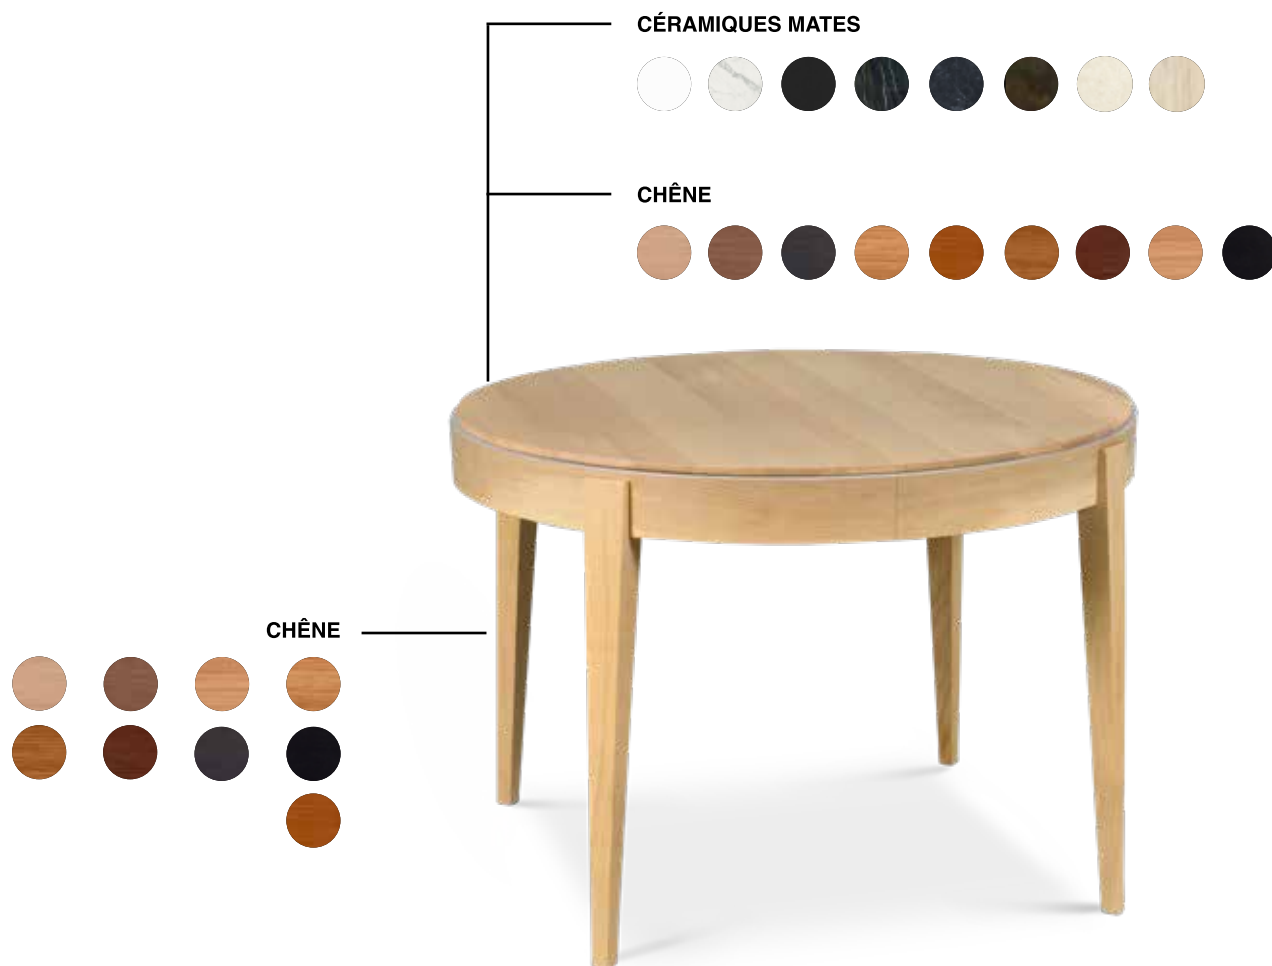

TABLES LISERÉ

Design : Julie Gaillard

dasras
HABITAT.

COMPOSITION

Disponible en chêne.

Piètement et ceinture en bois massif

Dessus bois : assemblage de lames de bois massif

Dessus céramique : plaque de céramique 3,5 mm collée sur mdf de 19 mm avec alèses en bois massif

Allonges de services. Ouverture centrale. Coulisses aluminium

TABLES EXTENSIBLES HAUTEUR 75 cm

Hauteur sol - ceinture : 65 cm

Table Liseré
Chêne blanchi
Céramique Greco
Chaises Chevron

Table Liseré
Chêne blanchi
Chaise Chevron

Table Liseré
Ouvverte

Table Liseré
Chêne blanchi
Chaise Eden