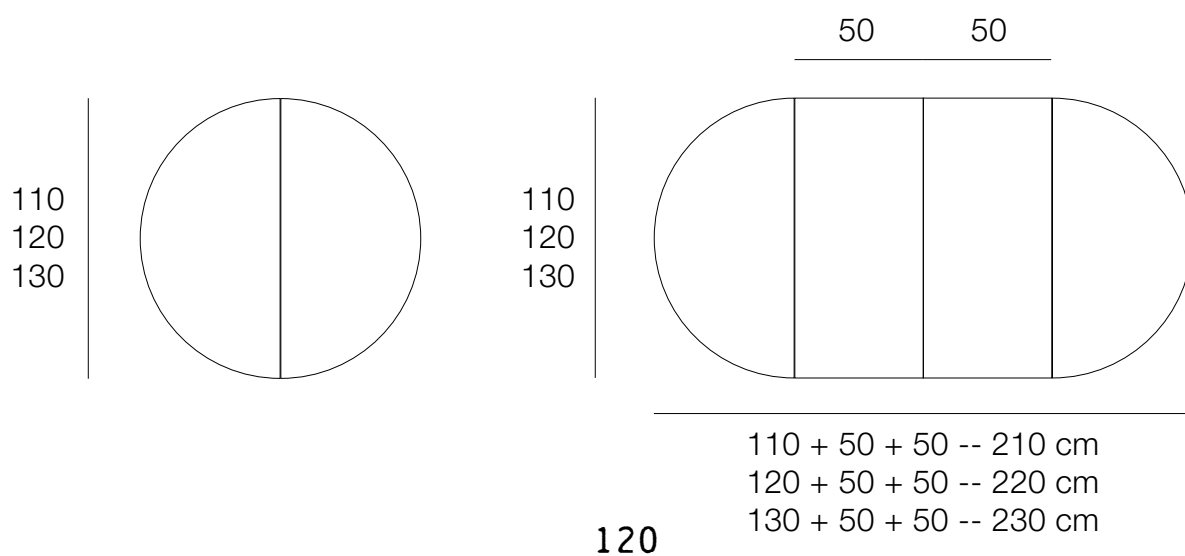

Allonges de services. Ouverture centrale. Coulisses aluminium

TABLES EXTENSIBLES HAUTEUR 75 cm

Hauteur sol - ceinture : 65 cm

Table Liseré
Chêne blanchi
Céramique Greco
Chaises Chevron

Table Liseré
Chêne blanchi
Chaise Chevron