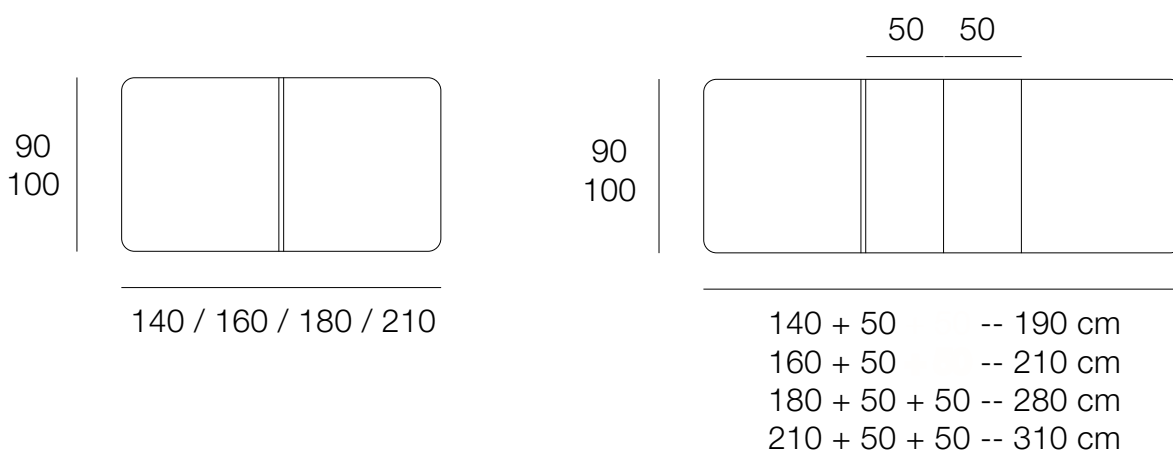

TABLES EXTENSIBLES HAUTEUR 75 cm

Hauteur sol - Ceinture : 65 cm

TABLES EXTENSIBLES HAUTEURS 75 / 90 / 110 cm

Hauteur sol - Ceinture : 66 cm