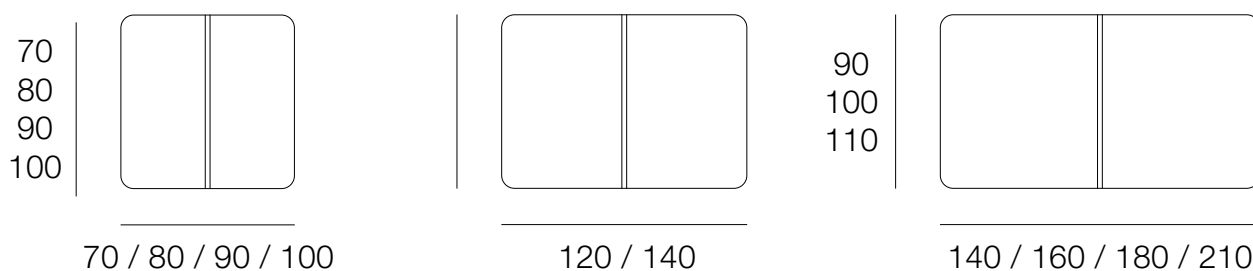

TABLES PAUL

Design : Didier Versavel

dasras
HABITAT.

TABLES EXTENSIBLES HAUTEUR 75 cm

Hauteur sol - Ceinture : 65 cm

TABLES EXTENSIBLES HAUTEURS 75 / 90 / 110 cm

Hauteur sol - Ceinture : 66 cm

Table Paul
Chêne blanchi - Céramique

Dessus bois : plaqué façon massif 9/10^e sur mdf de 22 mm avec alèses en bois massif
Dessus céramique : plaque de céramique 3,5 mm collée sur mdf de 19 mm avec alèses en bois massif

Allonges de service plaquées bois de 50 cm, rangées dans la table.
Ouverture centrale SCA (synchronisé coulisses aluminium)