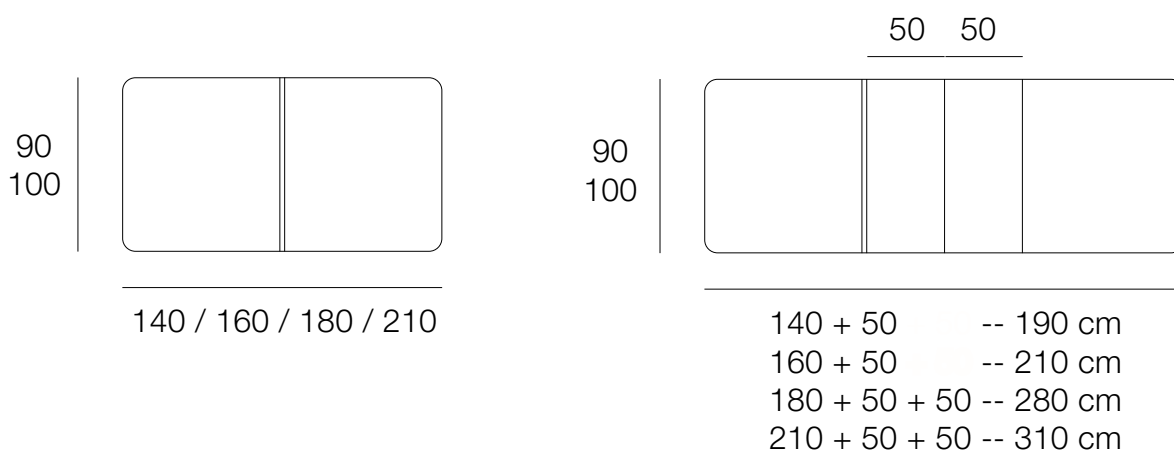

TABLES PAUL

Design : Didier Versavel

dasras
HABITAT.

TABLES EXTENSIBLES HAUTEUR 75 cm

Hauteur sol - Ceinture : 65 cm

TABLES EXTENSIBLES HAUTEURS 75 / 90 / 110 cm

Hauteur sol - Ceinture : 66 cm

Table Paul
Chêne blanchi - Céramique

Dessus bois : plaqué façon massif 9/10^e sur mdf de 22 mm avec alèses en bois massif
Dessus céramique : plaque de céramique 3,5 mm collée sur mdf de 19 mm avec alèses en bois massif

Allonges de service plaquées bois de 50 cm, rangées dans la table.
Ouverture centrale SCA (synchronisé coulisses aluminium)