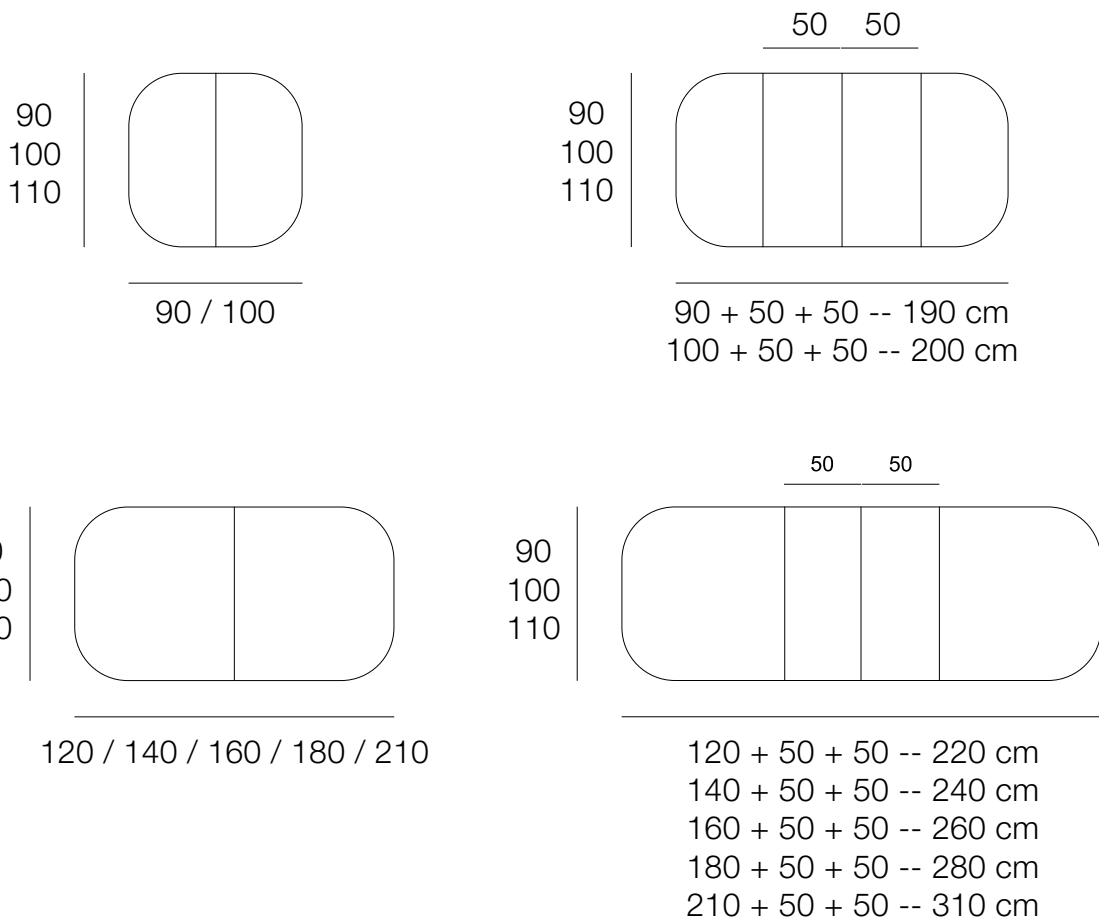

DIMENSIONS

Tables extensibles hauteur 75 cm
Hauteur sol - Ceinture : 65 cm

DIMENSIONS

Tables extensibles hauteurs 75 / 90 / 110 cm
Hauteur sol - Ceinture : 66 cm