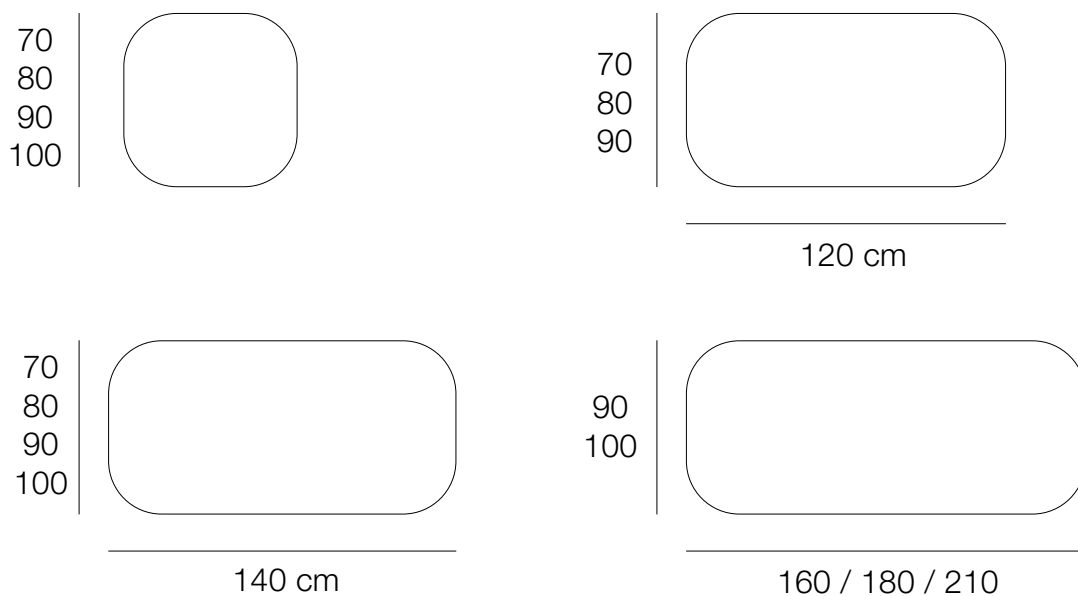

## DIMENSIONS

Tables extensibles hauteur 75 cm  
Hauteur sol - Ceinture : 65 cm

## DIMENSIONS

Tables extensibles hauteurs 75 / 90 / 110 cm  
Hauteur sol - Ceinture : 66 cm

**Table Snack**  
Chêne blanchi

**Tabourets Snack**  
Chêne blanchi

**Table Snack**  
Chêne blanchi  
90 x 90 cm

**Table Snack 80 cm**  
**Tabourets Snack**  
60 cm hauteur d'assise