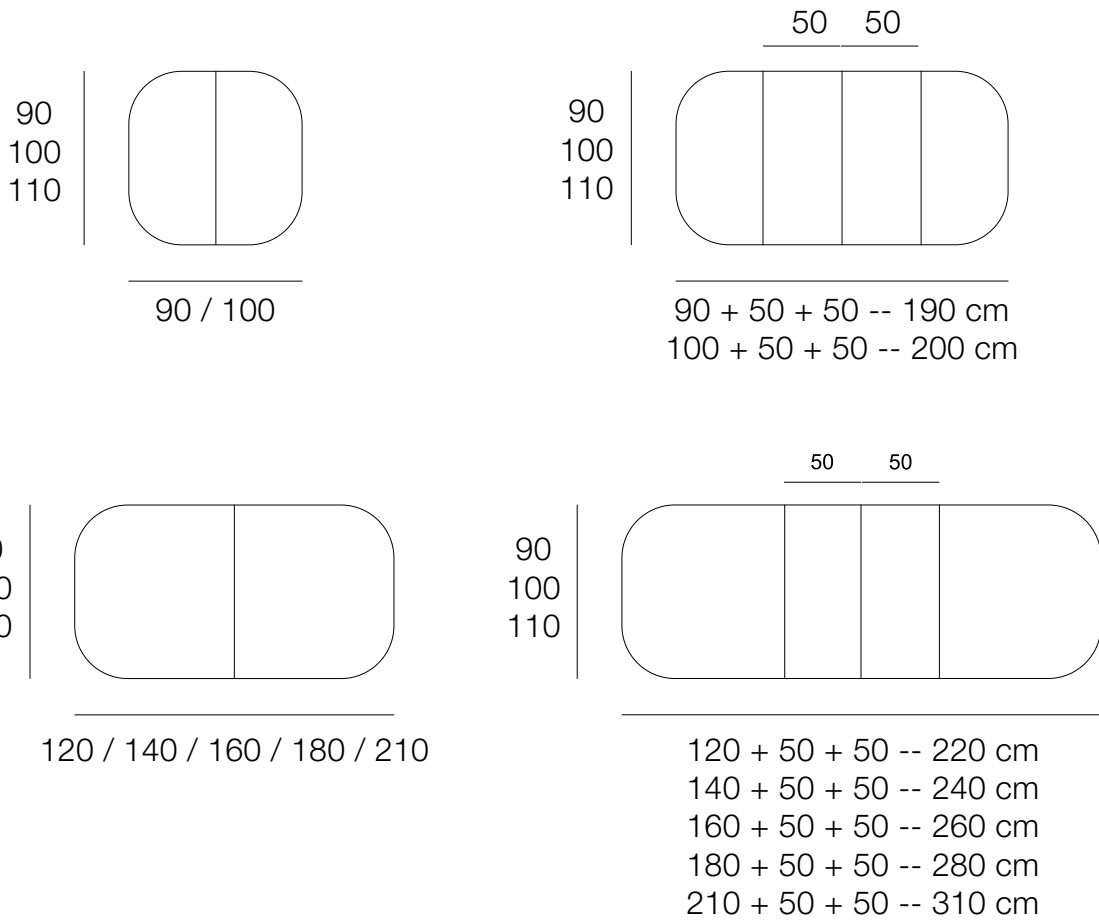

## DIMENSIONS

Tables extensibles hauteur 75 cm  
Hauteur sol - Ceinture : 65 cm

## DIMENSIONS

Tables extensibles hauteurs 75 / 90 / 110 cm  
Hauteur sol - Ceinture : 66 cm

**Table Snack**  
Chêne blanchi

**Tabourets Snack**  
Chêne blanchi

**Table Snack**  
Chêne blanchi  
90 x 90 cm

**Table Snack 80 cm**  
**Tabourets Snack**  
60 cm hauteur d'assise