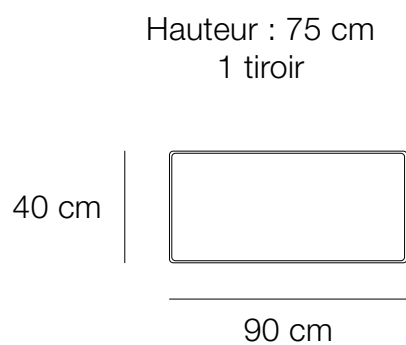

Coulisses métalliques push lash

DIMENSIONS

Console Liseré
Chêne blanchi

Console Liseré
Noyer us

Console Liseré
Noyer