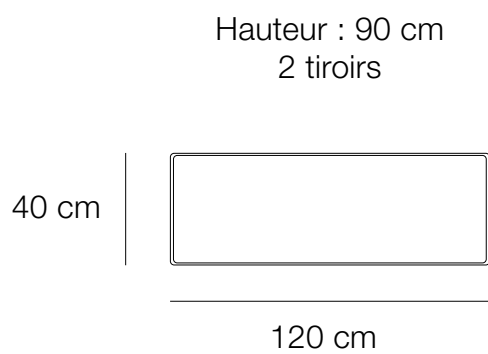

CONSOLES LISERÉ

Design : Julie Gaillard

dasras
HABITAT.

COMPOSITION

Disponible en chêne et noyer us.

Plateau, piètements, traverses, façades de tiroirs en bois massif

Côtés et supports des tiroirs en bois massif, fond des tiroirs en multiplis

Coulisses métalliques push lash

DIMENSIONS

Console Liseré
Chêne blanchi

Console Liseré
Noyer us

Console Liseré
Noyer