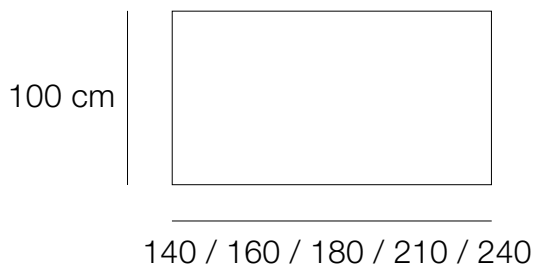

TABLES FIXES HAUTEUR 75 cm

Hauteur sol - Ceinture : 72 cm

TABLES EXTENSIBLES HAUTEUR 75 cm

Hauteur sol - Ceinture : 72 cm