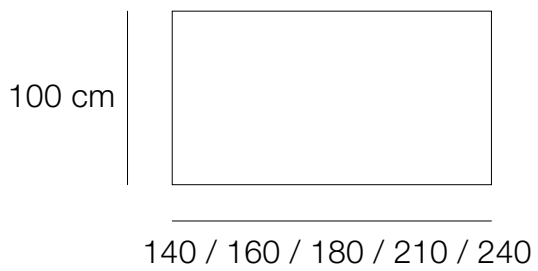

# TABLES RIVE

Design : Voisin Guillemin

dasras  
HABITAT.

TABLES FIXES HAUTEUR 75 cm

Hauteur sol - Ceinture : 72 cm

TABLES EXTENSIBLES HAUTEUR 75 cm

Hauteur sol - Ceinture : 72 cm

**Table Rive**  
Noyer et Céramique