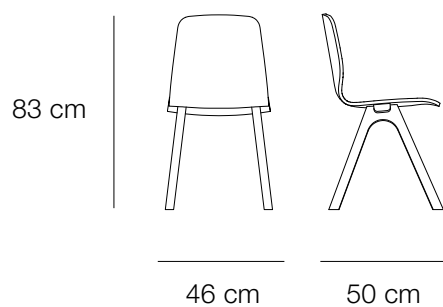

Placet en multipli 3 mm recouvert d'une mousse MH40 de 20 mm tapissée d'un revêtement de votre choix.

DIMENSIONS

Hauteur d'assise : 45 cm

Chaises Chevron
Chêne naturel
Tissu Go Check

Chaises Chevron
Version bois et version tissu