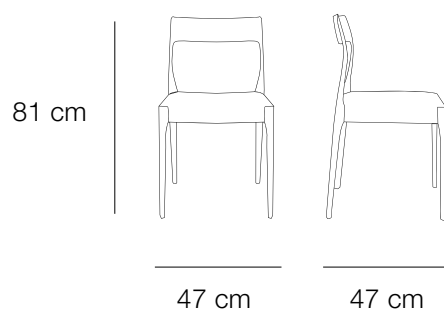

COMPOSITION

Disponible en frêne.

Assise sur sangles et mousse MH40 de 20 mm

Assise tapissée d'un revêtement de votre choix

DIMENSIONS

Hauteur d'assise : 45 cm

Chaise Zélie
Teinte marron foncé