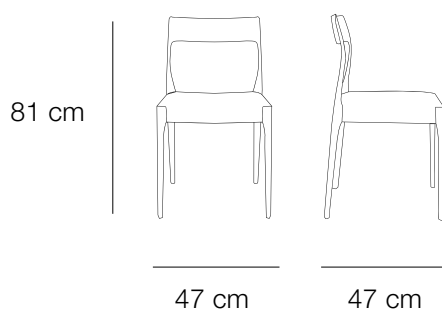

CHAISES ZÉLIE

dasras
HABITAT.

COMPOSITION

Disponible en frêne.

Assise sur sangles et mousse MH40 de 20 mm

Assise tapissée d'un revêtement de votre choix

DIMENSIONS

Hauteur d'assise : 45 cm