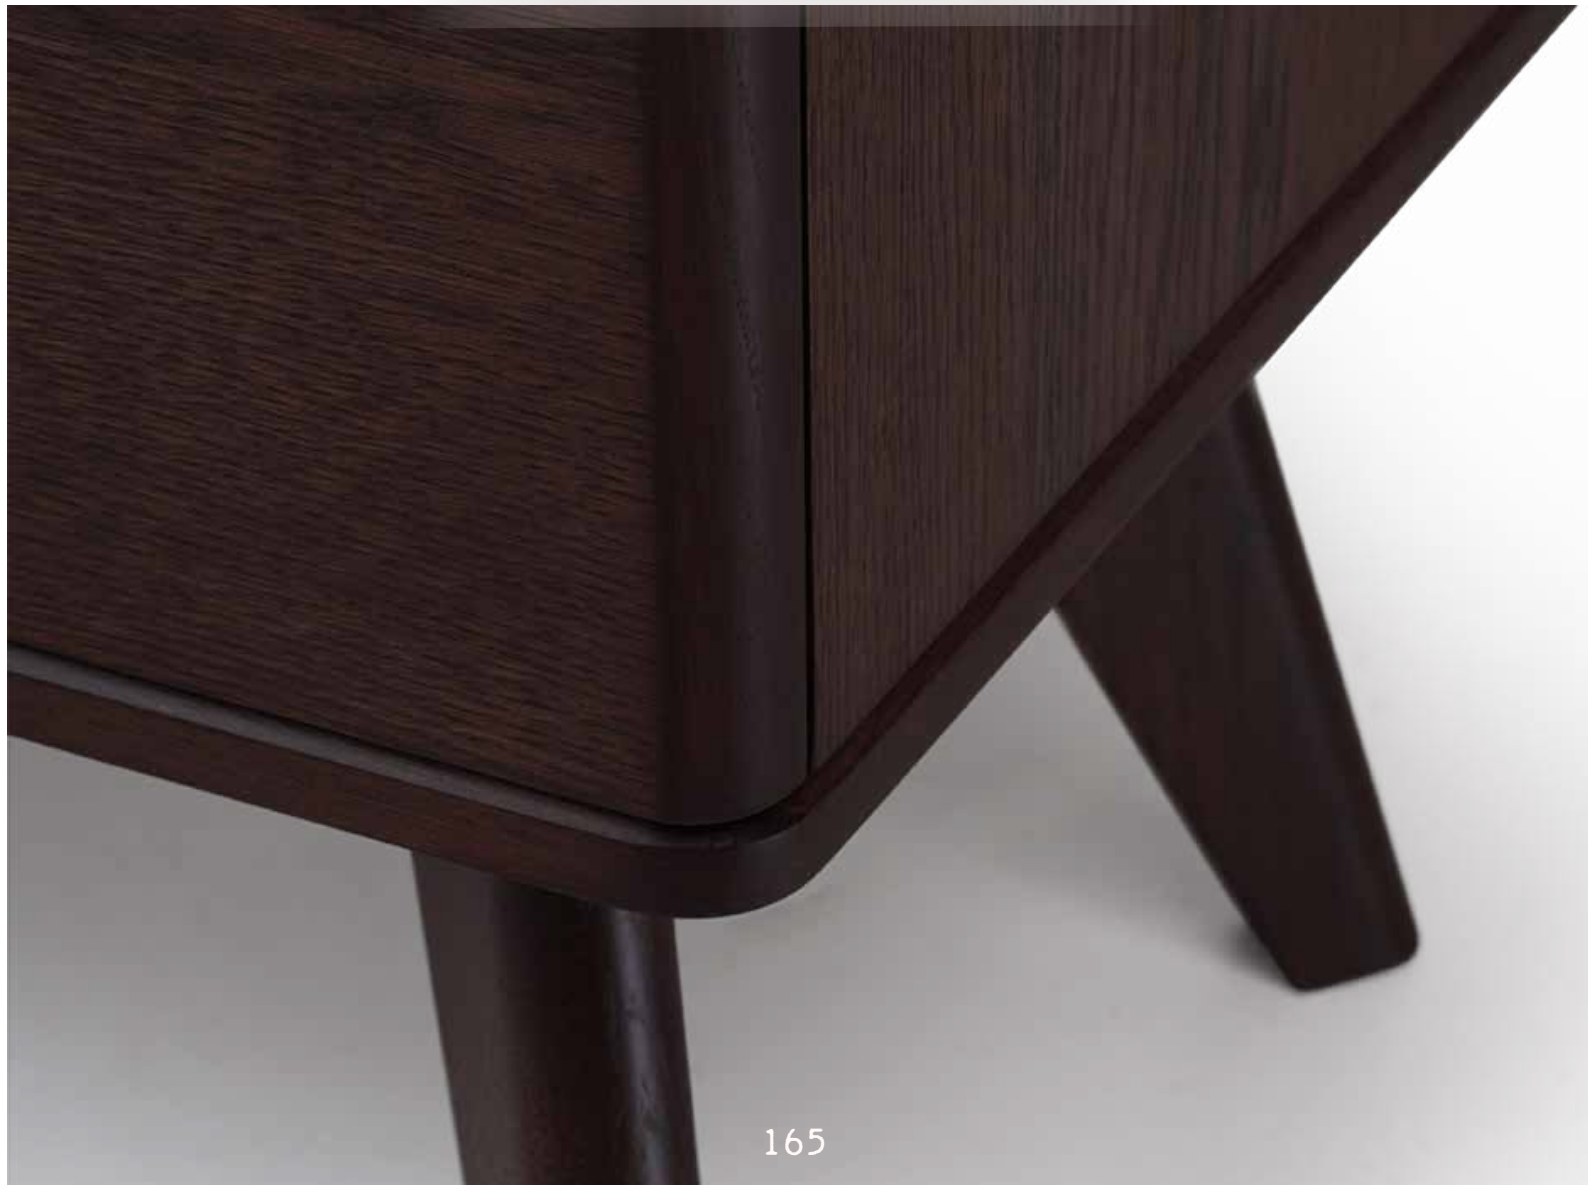

## COMPOSITION

Disponible en chêne

Pieds et poignées en bois massif

Caisson placage de fil 9/10° sur mdf de 22mm avec alèse massive

Portes retour et tablette en placage chêne

Finition teinte à l'eau, vernis cellulosique

**Bibliothèque Paul**  
Chêne teinte naturelle

**Bibliothèque Paul**  
Chêne teinté foncée

**DIMENSIONS**

Profondeur : 35 cm

180 cm

90 cm

**TARIFS** : page 209