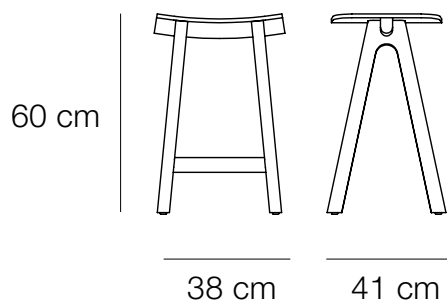

Hauteurs d'assise 60 et 80 cm : repose-pieds en aluminium

DIMENSION

Hauteur d'assise : 45 cm (+2 cm pour la version tissu) : pour tables hauteur 75 cm

Hauteur d'assise : 60 cm (+2 cm pour la version tissu) : pour tables hauteur 90 cm

Hauteur d'assise : 80 cm (+2 cm pour la version tissu) : pour tables hauteur 110 cm

Tabouret Buzz
H. 45 cm
Chêne blanchi - Tissu

Tabouret Buzz
45 cm hauteur d'assise

Tabouret Buzz
80 cm hauteur d'assise

Tabourets Buzz H. 60cm
Chêne teinté blanchie - Tissu

DIMENSIONS

Hauteur d'assise : 45 cm (+1,5 cm pour la version tissu) pour tables hauteur 75 cm

Hauteur d'assise : 60 cm (+1,5 cm pour la version tissu) pour tables hauteur 90 cm

Hauteur d'assise : 80 cm (+1,5 cm pour la version tissu) pour tables hauteur 110 cm

Placet en multipli 3 mm recouvert d'une mousse MH40 de 20 mm tapissée d'un revêtement de votre choix.

Hauteurs 60 et 80 cm : repose-pieds en aluminium

DIMENSIONS

Hauteur d'assise : 45 cm (+2 cm pour la version tissu) pour tables hauteur 75 cm