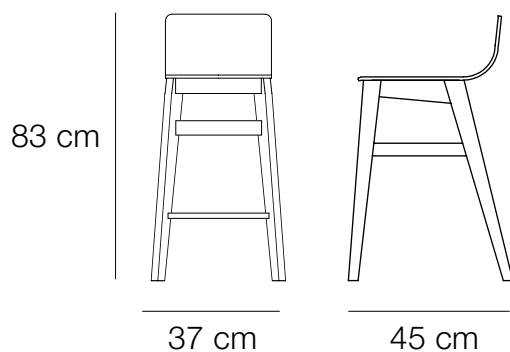

Hauteurs d'assise 60 et 80 cm : repose-pieds en aluminium

DIMENSION

Hauteur d'assise : 45 cm (+2 cm pour la version tissu) : pour tables hauteur 75 cm

Hauteur d'assise : 60 cm (+2 cm pour la version tissu) : pour tables hauteur 90 cm

DIMENSIONS

Hauteur d'assise : 45 cm (+1,5 cm pour la version tissu) pour tables hauteur 75 cm

Hauteur d'assise : 60 cm (+1,5 cm pour la version tissu) pour tables hauteur 90 cm

Hauteur d'assise : 80 cm (+1,5 cm pour la version tissu) pour tables hauteur 110 cm

Placet en multipli 3 mm recouvert d'une mousse MH40 de 20 mm tapissée d'un revêtement de votre choix.

Hauteurs 60 et 80 cm : repose-pieds en aluminium

DIMENSIONS

Hauteur d'assise : 45 cm (+2 cm pour la version tissu) pour tables hauteur 75 cm

Hauteur d'assise : 60 cm (+2 cm pour la version tissu) pour tables hauteur 90 cm

Hauteur d'assise : 80 cm (+2 cm pour la version tissu) pour tables hauteur 110 cm

Tabouret Snack
Chêne blanchi
Repose-pieds aluminium