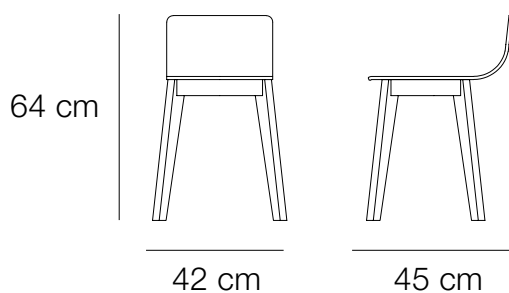

Hauteurs d'assise 60 et 80 cm : repose-pieds en aluminium

DIMENSION

Hauteur d'assise : 45 cm (+2 cm pour la version tissu) : pour tables hauteur 75 cm

Hauteur d'assise : 60 cm (+2 cm pour la version tissu) : pour tables hauteur 90 cm

DIMENSIONS

Hauteur d'assise : 45 cm (+1,5 cm pour la version tissu) pour tables hauteur 75 cm

Hauteur d'assise : 60 cm (+1,5 cm pour la version tissu) pour tables hauteur 90 cm

Hauteur d'assise : 80 cm (+1,5 cm pour la version tissu) pour tables hauteur 110 cm

Tabourets Chevron 80 cm
Chêne blanchi

Tabouret Chevron
45 cm hauteur d'assise

Tabouret Chevron
60 cm hauteur d'assise

Tabourets Chevron
45 et 80 cm hauteur d'assise

Tabouret Chevron
80 cm hauteur d'assise

Placet en multipli 3 mm recouvert d'une mousse MH40 de 20 mm tapissée d'un revêtement de votre choix.

Hauteurs 60 et 80 cm : repose-pieds en aluminium

DIMENSIONS

Hauteur d'assise : 45 cm (+2 cm pour la version tissu) pour tables hauteur 75 cm