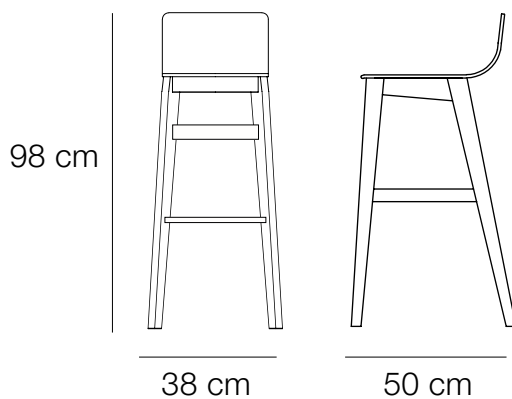

Hauteurs d'assise 60 et 80 cm : repose-pieds en aluminium

DIMENSION

Hauteur d'assise : 45 cm (+2 cm pour la version tissu) : pour tables hauteur 75 cm

Hauteur d'assise : 60 cm (+2 cm pour la version tissu) : pour tables hauteur 90 cm

DIMENSIONS

Hauteur d'assise : 45 cm (+1,5 cm pour la version tissu) pour tables hauteur 75 cm

Hauteur d'assise : 60 cm (+1,5 cm pour la version tissu) pour tables hauteur 90 cm

Hauteur d'assise : 80 cm (+1,5 cm pour la version tissu) pour tables hauteur 110 cm

Placet en multipli 3 mm recouvert d'une mousse MH40 de 20 mm tapissée d'un revêtement de votre choix.

Hauteurs 60 et 80 cm : repose-pieds en aluminium

DIMENSIONS

Hauteur d'assise : 45 cm (+2 cm pour la version tissu) pour tables hauteur 75 cm

Hauteur d'assise : 60 cm (+2 cm pour la version tissu) pour tables hauteur 90 cm

Hauteur d'assise : 80 cm (+2 cm pour la version tissu) pour tables hauteur 110 cm

Tabouret Snack
Chêne blanchi
Repose-pieds aluminium