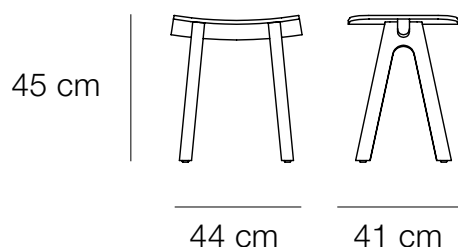

Hauteurs d'assise 60 et 80 cm : repose-pieds en aluminium

DIMENSION

Hauteur d'assise : 45 cm (+2 cm pour la version tissu) : pour tables hauteur 75 cm

Hauteur d'assise : 60 cm (+2 cm pour la version tissu) : pour tables hauteur 90 cm

Hauteur d'assise : 80 cm (+2 cm pour la version tissu) : pour tables hauteur 110 cm

Tabouret Buzz
H. 45 cm
Chêne blanchi - Tissu

Tabouret Buzz
45 cm hauteur d'assise

Tabouret Buzz
80 cm hauteur d'assise

Tabourets Buzz H. 60cm
Chêne teinté blanchie - Tissu

DIMENSIONS

Hauteur d'assise : 45 cm (+1,5 cm pour la version tissu) pour tables hauteur 75 cm

Hauteur d'assise : 60 cm (+1,5 cm pour la version tissu) pour tables hauteur 90 cm

Hauteur d'assise : 80 cm (+1,5 cm pour la version tissu) pour tables hauteur 110 cm

Placet en multipli 3 mm recouvert d'une mousse MH40 de 20 mm tapissée d'un revêtement de votre choix.

Hauteurs 60 et 80 cm : repose-pieds en aluminium

DIMENSIONS

Hauteur d'assise : 45 cm (+2 cm pour la version tissu) pour tables hauteur 75 cm