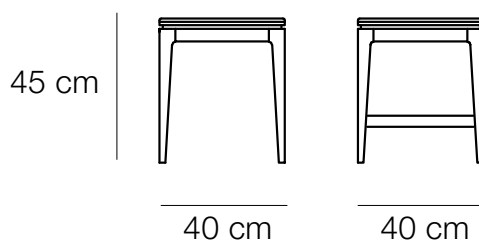

Hauteurs d'assise 60 et 80 cm : repose-pieds en aluminium

DIMENSION

Hauteur d'assise : 45 cm (+2 cm pour la version tissu) : pour tables hauteur 75 cm

Hauteur d'assise : 60 cm (+2 cm pour la version tissu) : pour tables hauteur 90 cm

Hauteur d'assise : 80 cm (+2 cm pour la version tissu) : pour tables hauteur 110 cm

Tabouret Buzz
H. 45 cm
Chêne blanchi - Tissu

Tabouret Buzz
45 cm hauteur d'assise

Tabouret Buzz
80 cm hauteur d'assise

Tabourets Buzz H. 60cm
Chêne teinté blanchie - Tissu

DIMENSIONS

Hauteur d'assise : 45 cm (+1,5 cm pour la version tissu) pour tables hauteur 75 cm

Hauteur d'assise : 60 cm (+1,5 cm pour la version tissu) pour tables hauteur 90 cm

Hauteur d'assise : 80 cm (+1,5 cm pour la version tissu) pour tables hauteur 110 cm

Placet en multipli 3 mm recouvert d'une mousse MH40 de 20 mm tapissée d'un revêtement de votre choix.

Hauteurs 60 et 80 cm : repose-pieds en aluminium

DIMENSIONS

Hauteur d'assise : 45 cm (+2 cm pour la version tissu) pour tables hauteur 75 cm