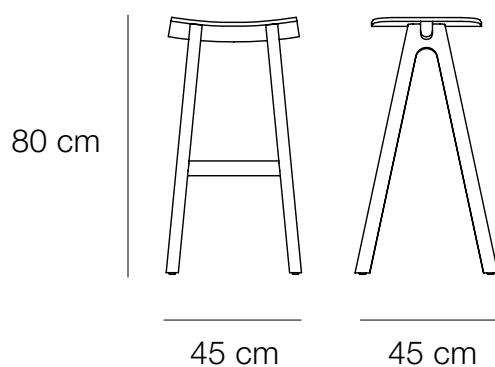

Hauteurs d'assise 60 et 80 cm : repose-pieds en aluminium

DIMENSION

Hauteur d'assise : 45 cm (+2 cm pour la version tissu) : pour tables hauteur 75 cm

Hauteur d'assise : 60 cm (+2 cm pour la version tissu) : pour tables hauteur 90 cm

DIMENSIONS

Hauteur d'assise : 45 cm (+1,5 cm pour la version tissu) pour tables hauteur 75 cm

Hauteur d'assise : 60 cm (+1,5 cm pour la version tissu) pour tables hauteur 90 cm

Hauteur d'assise : 80 cm (+1,5 cm pour la version tissu) pour tables hauteur 110 cm

Tabourets Chevron 80 cm
Chêne blanchi

Tabouret Chevron
45 cm hauteur d'assise

Tabouret Chevron
60 cm hauteur d'assise

Tabourets Chevron
45 et 80 cm hauteur d'assise

Tabouret Chevron
80 cm hauteur d'assise

Placet en multipli 3 mm recouvert d'une mousse MH40 de 20 mm tapissée d'un revêtement de votre choix.

Hauteurs 60 et 80 cm : repose-pieds en aluminium

DIMENSIONS

Hauteur d'assise : 45 cm (+2 cm pour la version tissu) pour tables hauteur 75 cm