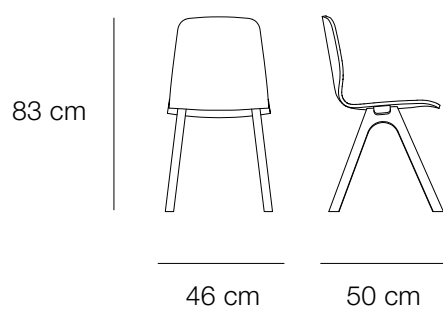

Tissu easy to clean polyester, épaisseur entre 1,3 mm et 2 mm

Mousse haute résilience densité 30 kg par m³

DIMENSIONS

Hauteur d'assise : 47 cm

CHAISES CHEVRON

Design : Guillaume Delvigne

dasras
HABITAT.

COMPOSITION

DIMENSIONS

Hauteur d'assise : 45 cm

Chaises Chevron
Chêne naturel
Tissu Go Check

Chaises Chevron
Version bois et version tissu

Chaises Chevron
Version bois chêne

Chaise Chevron
Chêne teinté foncée
Tissu

Chaise Chevron et table Liseré
Version bois tissu

Hauteurs d'assise 60 et 80 cm : repose-pieds en aluminium

DIMENSION

Hauteur d'assise : 45 cm (+2 cm pour la version tissu) : pour tables hauteur 75 cm

Hauteur d'assise : 60 cm (+2 cm pour la version tissu) : pour tables hauteur 90 cm

DIMENSIONS

Hauteur d'assise : 45 cm (+1,5 cm pour la version tissu) pour tables hauteur 75 cm

Hauteur d'assise : 60 cm (+1,5 cm pour la version tissu) pour tables hauteur 90 cm

Hauteur d'assise : 80 cm (+1,5 cm pour la version tissu) pour tables hauteur 110 cm