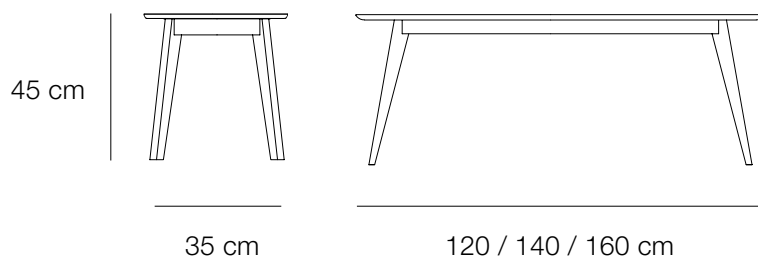

Version bois : assise en bois massif

Version tissu : assise en mdf de 22 mm avec alèses massives

Placet de 10 mm recouvert d'une mousse MH40 de 20 mm tapissée d'un revêtement de votre choix.

DIMENSIONS

Hauteur d'assise : 45 cm

Hauteurs d'assise 60 et 80 cm : repose-pieds en aluminium

DIMENSION

Hauteur d'assise : 45 cm (+2 cm pour la version tissu) : pour tables hauteur 75 cm

Hauteur d'assise : 60 cm (+2 cm pour la version tissu) : pour tables hauteur 90 cm

DIMENSIONS

Hauteur d'assise : 45 cm (+1,5 cm pour la version tissu) pour tables hauteur 75 cm

Hauteur d'assise : 60 cm (+1,5 cm pour la version tissu) pour tables hauteur 90 cm

Hauteur d'assise : 80 cm (+1,5 cm pour la version tissu) pour tables hauteur 110 cm