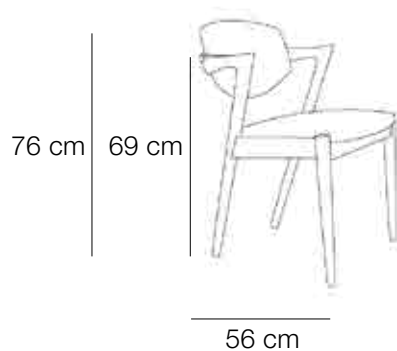

Version bois : assise en bois massif

Version tissu : assise en mdf de 22 mm avec alèses massives

Placet de 10 mm recouvert d'une mousse MH40 de 20 mm tapissée d'un revêtement de votre choix.

DIMENSIONS

Hauteur d'assise : 45 cm

Tissu easy to clean polyester, épaisseur entre 1,3 mm et 2 mm

Mousse haute résilience densité 30 kg par m³

DIMENSIONS

Hauteur d'assise : 47 cm

CHAISES CHEVRON

Design : Guillaume Delvigne

dasras
HABITAT.

COMPOSITION

Hauteurs d'assise 60 et 80 cm : repose-pieds en aluminium

DIMENSION

Hauteur d'assise : 45 cm (+2 cm pour la version tissu) : pour tables hauteur 75 cm

Hauteur d'assise : 60 cm (+2 cm pour la version tissu) : pour tables hauteur 90 cm

DIMENSIONS

Hauteur d'assise : 45 cm (+1,5 cm pour la version tissu) pour tables hauteur 75 cm

Hauteur d'assise : 60 cm (+1,5 cm pour la version tissu) pour tables hauteur 90 cm

Hauteur d'assise : 80 cm (+1,5 cm pour la version tissu) pour tables hauteur 110 cm