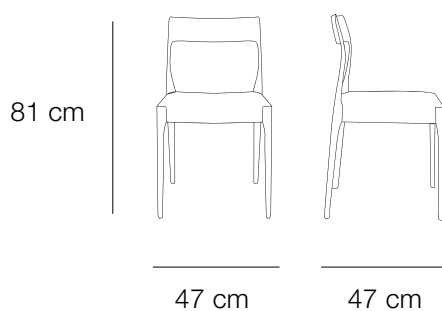

COMPOSITION

Disponible en frêne.

Assise sur sangles et mousse MH40 de 20 mm

Assise tapissée d'un revêtement de votre choix

DIMENSIONS

Hauteur d'assise : 45 cm

Chaise Zélie
Teinte marron foncé