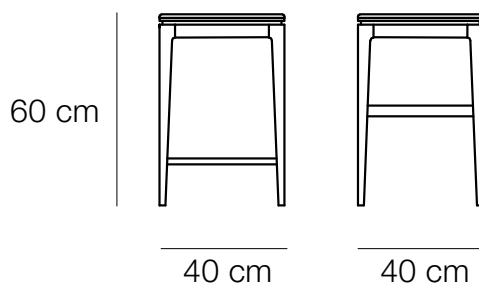

Hauteurs d'assise 60 et 80 cm : repose-pieds en aluminium

DIMENSION

Hauteur d'assise : 45 cm (+2 cm pour la version tissu) : pour tables hauteur 75 cm

Hauteur d'assise : 60 cm (+2 cm pour la version tissu) : pour tables hauteur 90 cm

Hauteur d'assise : 80 cm (+2 cm pour la version tissu) : pour tables hauteur 110 cm

Tabouret Buzz
H. 45 cm
Chêne blanchi - Tissu

Tabouret Buzz
45 cm hauteur d'assise

Tabouret Buzz
80 cm hauteur d'assise

Tabourets Buzz H. 60cm
Chêne teinté blanchie - Tissu

DIMENSIONS

Hauteur d'assise : 45 cm (+1,5 cm pour la version tissu) pour tables hauteur 75 cm

Hauteur d'assise : 60 cm (+1,5 cm pour la version tissu) pour tables hauteur 90 cm

Hauteur d'assise : 80 cm (+1,5 cm pour la version tissu) pour tables hauteur 110 cm

Placet en multipli 3 mm recouvert d'une mousse MH40 de 20 mm tapissée d'un revêtement de votre choix.

Hauteurs 60 et 80 cm : repose-pieds en aluminium

DIMENSIONS

Hauteur d'assise : 45 cm (+2 cm pour la version tissu) pour tables hauteur 75 cm