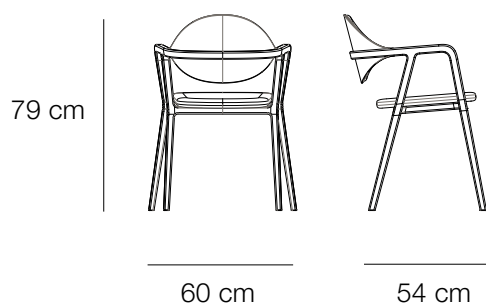

DIMENSIONS

Hauteur d'assise : 45 cm

Chaises Chevron
Chêne naturel
Tissu Go Check

Chaises Chevron
Version bois et version tissu

Chaises Chevron
Version bois chêne

Chaise Chevron
Chêne teinté foncée
Tissu

Chaise Chevron et table Liseré
Version bois tissu

Dossier et assise tapissés du revêtement de votre choix

DIMENSIONS

Hauteur d'assise : 47 cm

Chaise Eden
Frêne naturel - Tissu

Chaise Eden
Noyer - Tissu

Chaises Eden
Frêne

Chaise Eden
Noyer

Chaises Eden
Frêne blanchi - Tissu

Hauteurs d'assise 60 et 80 cm : repose-pieds en aluminium

DIMENSION

Hauteur d'assise : 45 cm (+2 cm pour la version tissu) : pour tables hauteur 75 cm

Hauteur d'assise : 60 cm (+2 cm pour la version tissu) : pour tables hauteur 90 cm

DIMENSIONS

Hauteur d'assise : 45 cm (+1,5 cm pour la version tissu) pour tables hauteur 75 cm

Hauteur d'assise : 60 cm (+1,5 cm pour la version tissu) pour tables hauteur 90 cm

Hauteur d'assise : 80 cm (+1,5 cm pour la version tissu) pour tables hauteur 110 cm