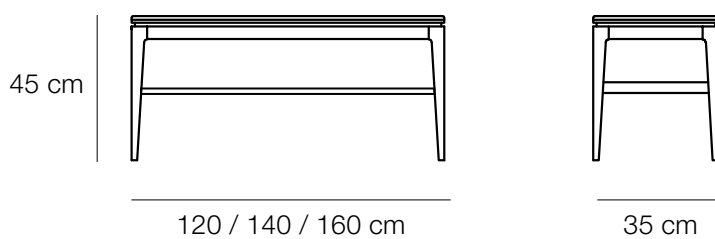

Placet de 10 mm recouvert d'une mousse MH40 de 20 mm tapissée d'un revêtement de votre choix

DIMENSIONS

Hauteur d'assise : 45 cm

Banc Buzz
Noyer us
Tissu Step Melange

Banc Buzz
Bois et Tissu

Banc Buzz
Bois

Hauteurs d'assise 60 et 80 cm : repose-pieds en aluminium

DIMENSION

Hauteur d'assise : 45 cm (+2 cm pour la version tissu) : pour tables hauteur 75 cm

Hauteur d'assise : 60 cm (+2 cm pour la version tissu) : pour tables hauteur 90 cm

DIMENSIONS

Hauteur d'assise : 45 cm (+1,5 cm pour la version tissu) pour tables hauteur 75 cm

Hauteur d'assise : 60 cm (+1,5 cm pour la version tissu) pour tables hauteur 90 cm

Hauteur d'assise : 80 cm (+1,5 cm pour la version tissu) pour tables hauteur 110 cm