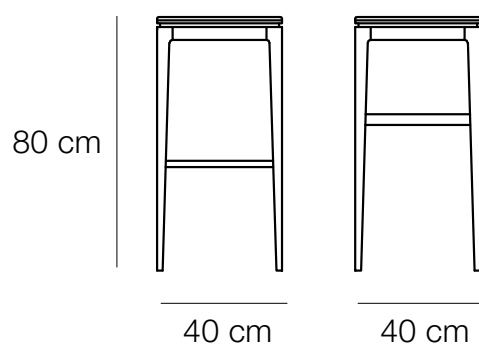

Hauteurs d'assise 60 et 80 cm : repose-pieds en aluminium

DIMENSION

Hauteur d'assise : 45 cm (+2 cm pour la version tissu) : pour tables hauteur 75 cm

Hauteur d'assise : 60 cm (+2 cm pour la version tissu) : pour tables hauteur 90 cm

Hauteur d'assise : 80 cm (+2 cm pour la version tissu) : pour tables hauteur 110 cm

Tabouret Buzz
H. 45 cm
Chêne blanchi - Tissu

Tabouret Buzz
45 cm hauteur d'assise

Tabouret Buzz
80 cm hauteur d'assise

Tabourets Buzz H. 60cm
Chêne teinté blanchie - Tissu

DIMENSIONS

Hauteur d'assise : 45 cm (+1,5 cm pour la version tissu) pour tables hauteur 75 cm

Hauteur d'assise : 60 cm (+1,5 cm pour la version tissu) pour tables hauteur 90 cm

Hauteur d'assise : 80 cm (+1,5 cm pour la version tissu) pour tables hauteur 110 cm

Placet en multipli 3 mm recouvert d'une mousse MH40 de 20 mm tapissée d'un revêtement de votre choix.

Hauteurs 60 et 80 cm : repose-pieds en aluminium

DIMENSIONS

Hauteur d'assise : 45 cm (+2 cm pour la version tissu) pour tables hauteur 75 cm