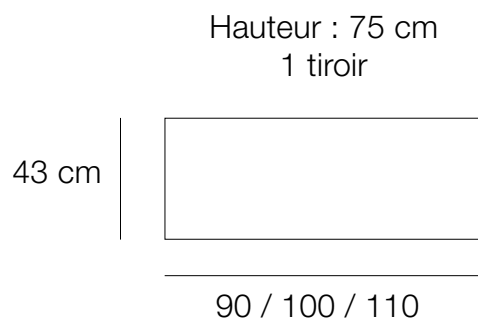

COMPOSITION

Disponible en chêne et noyer us.

Piètement, ceinture et façade de tiroir en bois massif.

Côtés et supports des tiroirs en bois divers massif, fond des tiroirs en multiplis.

Plateau en bois massif (plateau plaqué si console extensible) ou dessus céramique 3,5 mm collée sur mdf de 19 mm avec alèses massives.

Consoles extensibles : coulisses aluminium et béquille en bois massif.

DIMENSIONS

CONSOLES FIXES