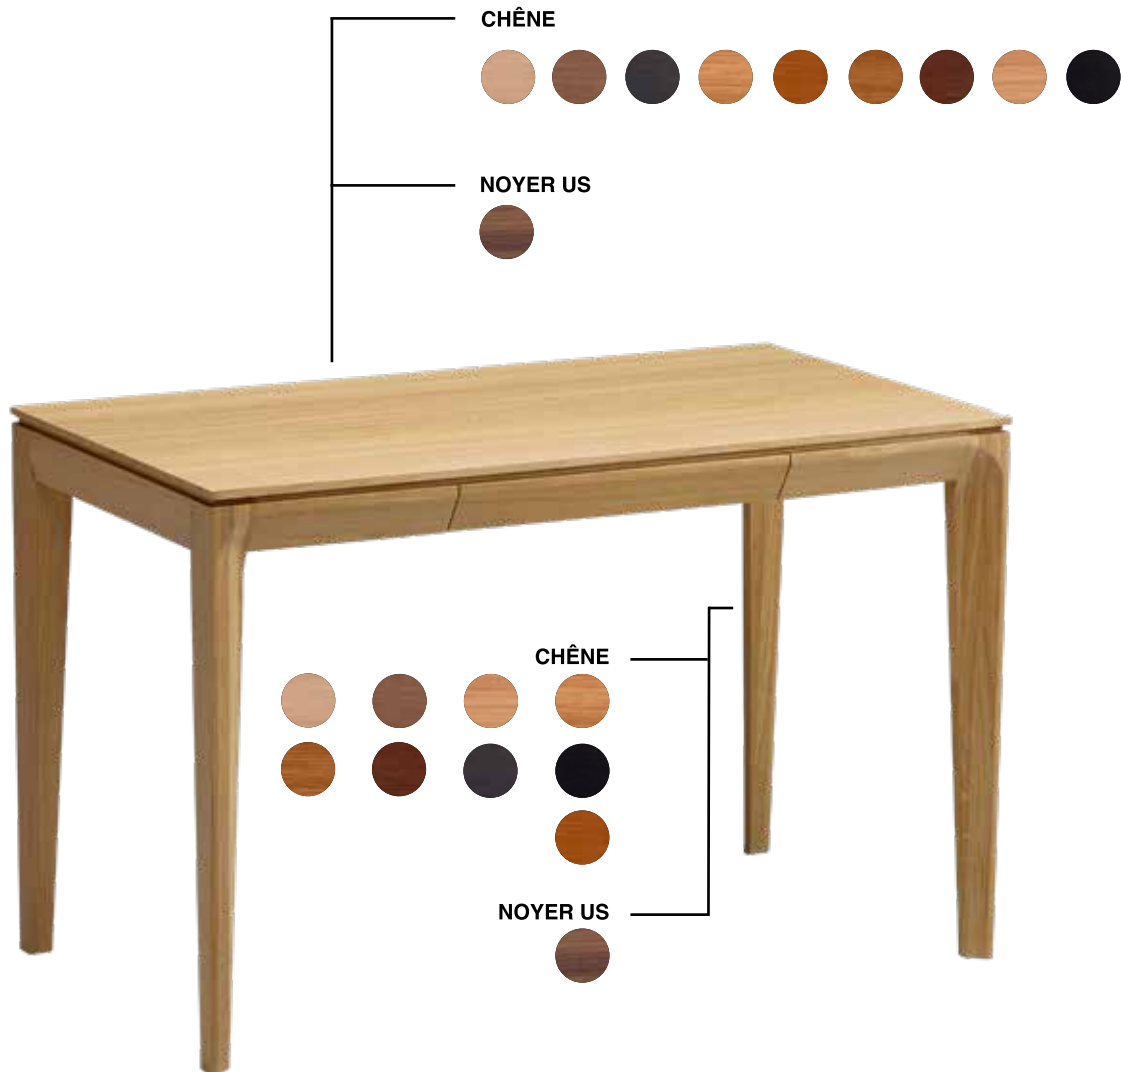

BUREAUX BUZZ

Design : Didier Versavel

dasras
HABITAT.

COMPOSITION

Disponible en chêne et noyer us

Piètement, ceinture et façade de tiroir en bois massif

Côtés et supports des tiroirs en bois divers massif, fond des tiroirs en multiplis.

DIMENSIONS

Hauteur : 75 cm (1 tiroir)

Bureau Buzz Chêne blanchi
Chaise Chevron Chêne noir intense

Bureau Buzz
Chêne anthracite

Bureau Buzz

Chêne blanchi - 140 cm

Chaise Eden

BUREAUX CHEVRON

Design : Guillaume Delvigne

dasras
HABITAT.

COMPOSITION

Disponible en chêne et noyer us

Piètement et poutre centrale en bois massif

Plateau en placage 9/10° avec alèses massives.

DIMENSIONS

Hauteur : 75 cm

DIMENSIONS

A photograph of a dark wood desk with a single drawer pulled out. On the desk, there is an open notebook with cream-colored pages, a green pencil, an orange pencil, and a black pencil. A wooden pencil holder and a light green rectangular box are also on the desk. The desk has a simple, modern design with four legs. In the foreground, the back of a wooden chair with a yellow seat is visible. The background shows a white wall with colorful triangular bunting flags.