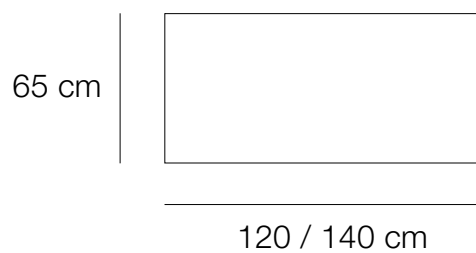

DIMENSIONS

Hauteur : 75 cm (1 tiroir)

Bureau Buzz Chêne blanchi
Chaise Chevron Chêne noir intense

Bureau Buzz
Chêne anthracite

Bureau Buzz

Chêne blanchi - 140 cm

Chaise Eden

BUREAUX CHEVRON

Design : Guillaume Delvigne

dasras
HABITAT.

COMPOSITION

Disponible en chêne et noyer us

Piètement et poutre centrale en bois massif

Plateau en placage 9/10° avec alèses massives.

DIMENSIONS

Hauteur : 75 cm