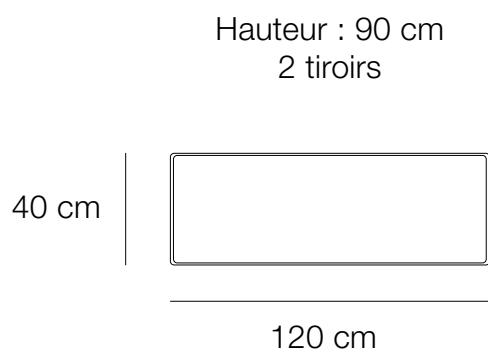

COMPOSITION

Disponible en chêne et noyer us.

Plateau, piètements, traverses, façades de tiroirs en bois massif

Côtés et supports des tiroirs en bois massif, fond des tiroirs en multiplis

Coulisses métalliques push lash

DIMENSIONS