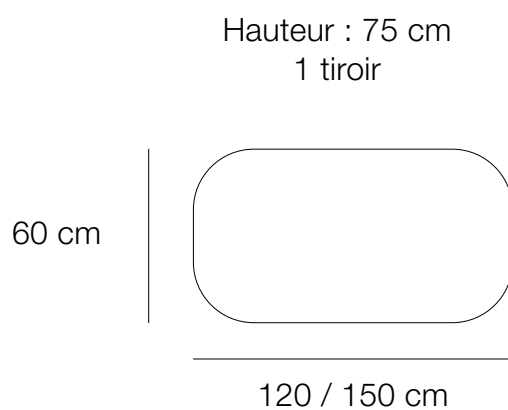

COMPOSITION

Disponible en chêne et noyer us.

Piètement, ceinture et façade de tiroir en bois massif.

Côtés et supports des tiroirs en bois divers massif, fond des tiroirs en multiplis.

Plateau en bois massif 3 plis

DIMENSIONS