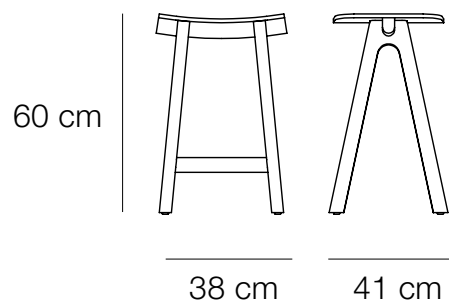

DIMENSION

Hauteur d'assise : 45 cm (+2 cm pour la version tissu) : pour tables hauteur 75 cm

Hauteur d'assise : 60 cm (+2 cm pour la version tissu) : pour tables hauteur 90 cm

Hauteur d'assise : 80 cm (+2 cm pour la version tissu) : pour tables hauteur 110 cm

Tabouret Buzz
60 cm hauteur d'assise

Tabouret Buzz

H. 80 cm

Chêne blanchi - Tissu

TABOURETS CHEVRON

Design : Guillaume Delvigne

dasras
HABITAT.

COMPOSITION

DIMENSIONS

Hauteur d'assise : 45 cm (+1,5 cm pour la version tissu) pour tables hauteur 75 cm

Hauteur d'assise : 60 cm (+1,5 cm pour la version tissu) pour tables hauteur 90 cm

Hauteur d'assise : 80 cm (+1,5 cm pour la version tissu) pour tables hauteur 110 cm