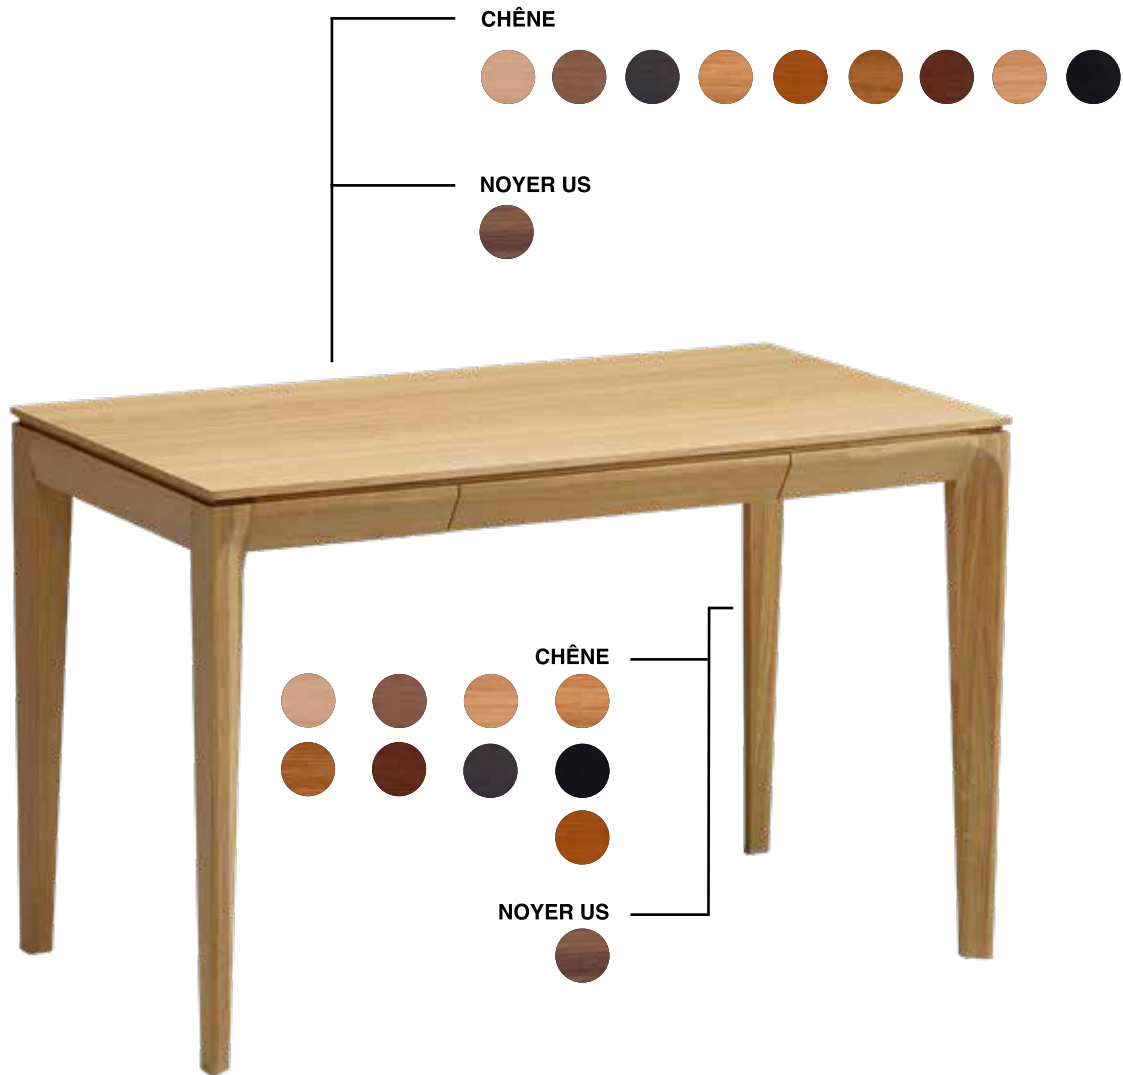

COMPOSITION

Disponible en chêne et noyer us

Piètement, ceinture et façade de tiroir en bois massif

Côtés et supports des tiroirs en bois divers massif, fond des tiroirs en multiplis.

DIMENSIONS

Hauteur : 75 cm (1 tiroir)