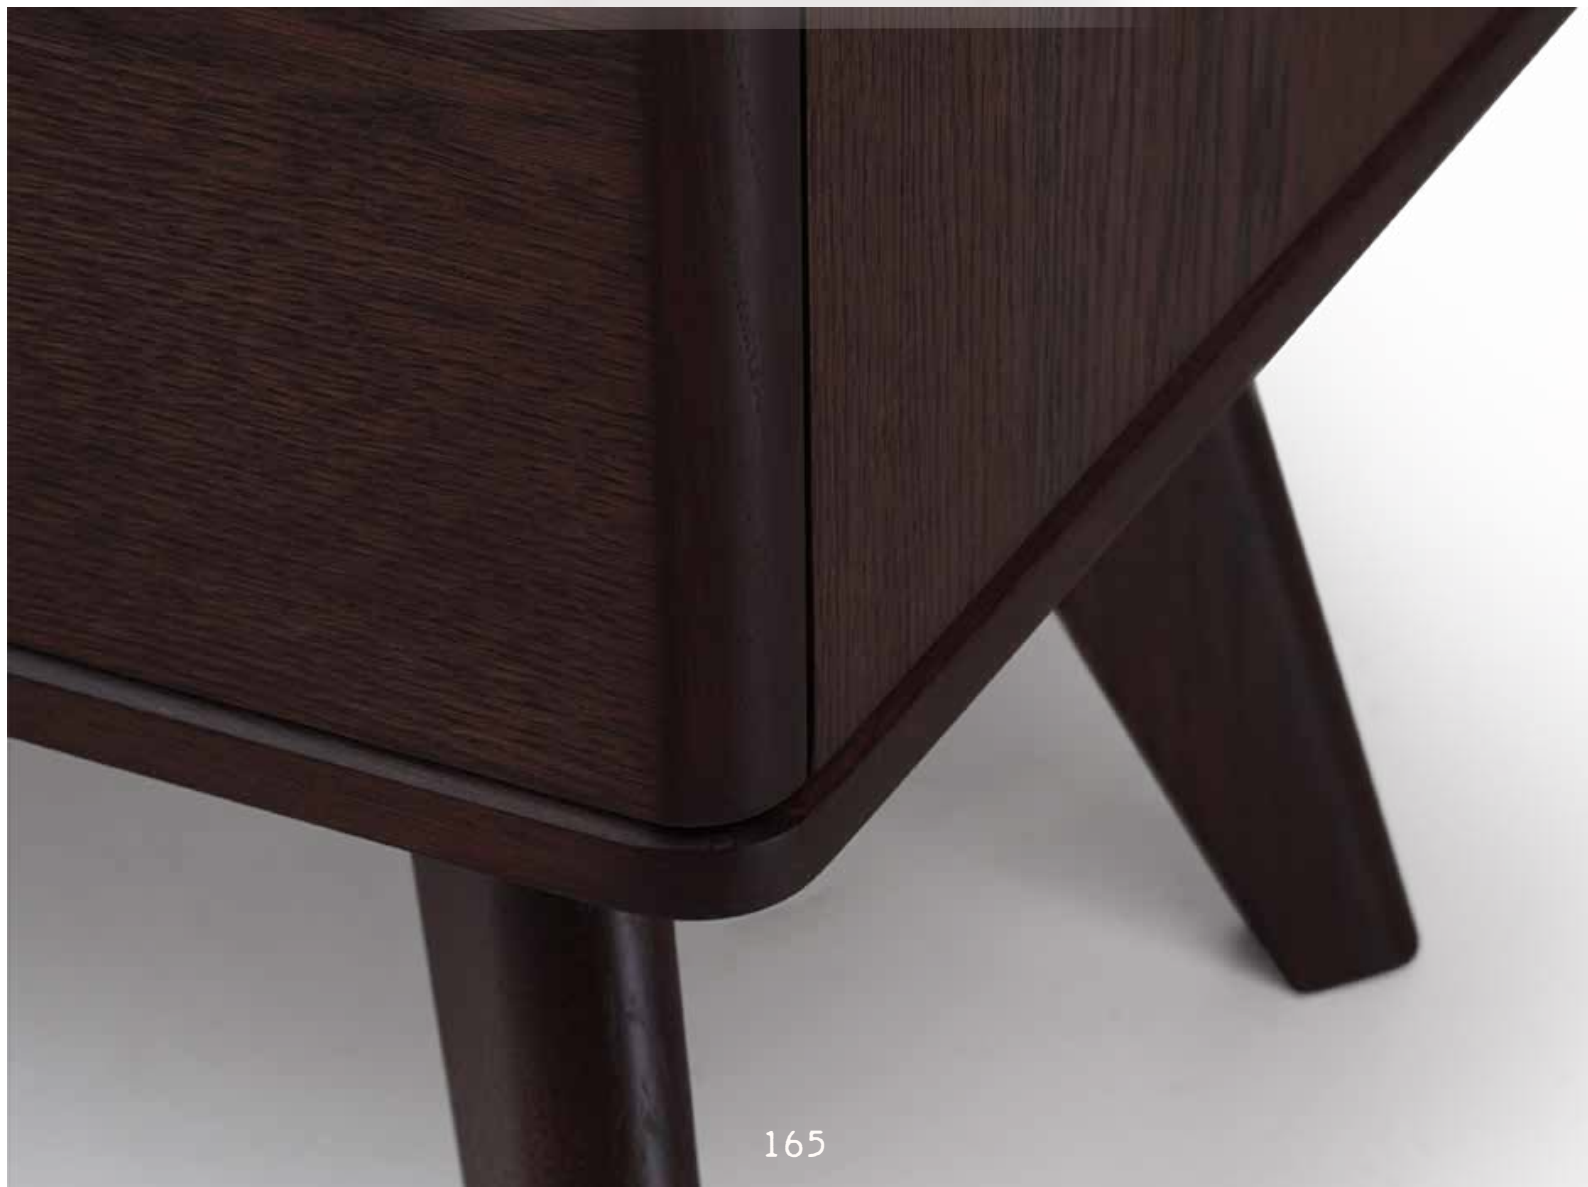

Bibliothèque Paul
Chêne teinte naturelle