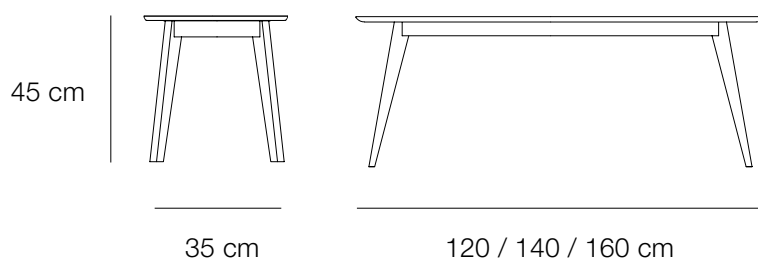

DIMENSIONS

Hauteur d'assise : 45 cm

Banc Snack
Chêne Teinte naturelle

Table Snack
Chêne - Céramique Désir

Banc Snack
Chêne blanchi

Banc Snack
Chêne naturel

Banc Snack
Chêne naturel
Tissu

Banc et table Snack
Chêne blanchi