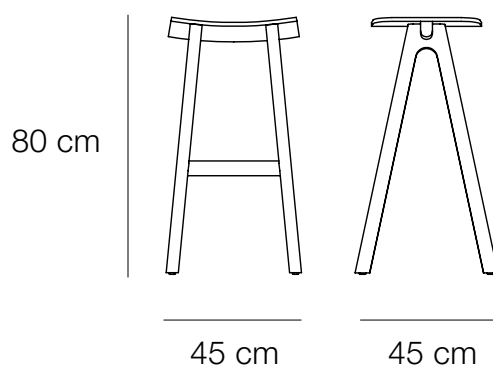

DIMENSION

Hauteur d'assise : 45 cm (+2 cm pour la version tissu) : pour tables hauteur 75 cm

Hauteur d'assise : 60 cm (+2 cm pour la version tissu) : pour tables hauteur 90 cm

Hauteur d'assise : 80 cm (+2 cm pour la version tissu) : pour tables hauteur 110 cm

DIMENSIONS

Hauteur d'assise : 45 cm (+1,5 cm pour la version tissu) pour tables hauteur 75 cm

Hauteur d'assise : 60 cm (+1,5 cm pour la version tissu) pour tables hauteur 90 cm

Hauteur d'assise : 80 cm (+1,5 cm pour la version tissu) pour tables hauteur 110 cm

Tabourets Chevron 80 cm
Chêne blanchi

Tabouret Chevron
45 cm hauteur d'assise

Tabouret Chevron
60 cm hauteur d'assise

Tabourets Chevron
45 et 80 cm hauteur d'assise

Tabouret Chevron
80 cm hauteur d'assise

Placet en multipli 3 mm recouvert d'une mousse MH40 de 20 mm tapissée d'un revêtement de votre choix.

Hauteurs 60 et 80 cm : repose-pieds en aluminium

DIMENSIONS

Hauteur d'assise : 45 cm (+2 cm pour la version tissu) pour tables hauteur 75 cm