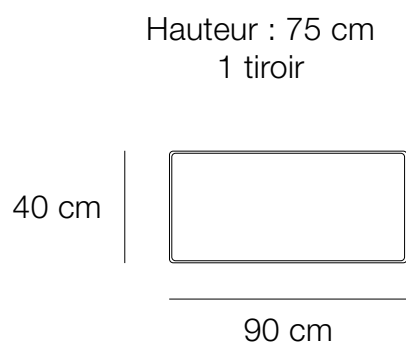

DIMENSIONS

Console Liseré
Chêne blanchi

Console Liseré
Noyer us

Console Liseré
Noyer

TABLES BUZZ

Design : Didier Versavel

dasras
HABITAT.

TABLES EXTENSIBLES HAUTEURS 75 / 90 cm