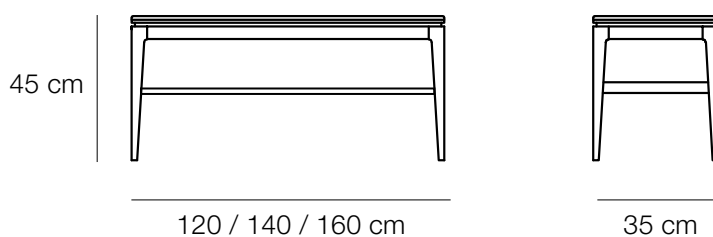

DIMENSIONS

Hauteur d'assise : 45 cm

Banc Buzz
Noyer us
Tissu Step Melange

Banc Buzz
Bois et Tissu

Banc Buzz
Bois

Banc Buzz
Bois et Tissu

BANCS CHEVRON

Design : Guillaume Delvigne