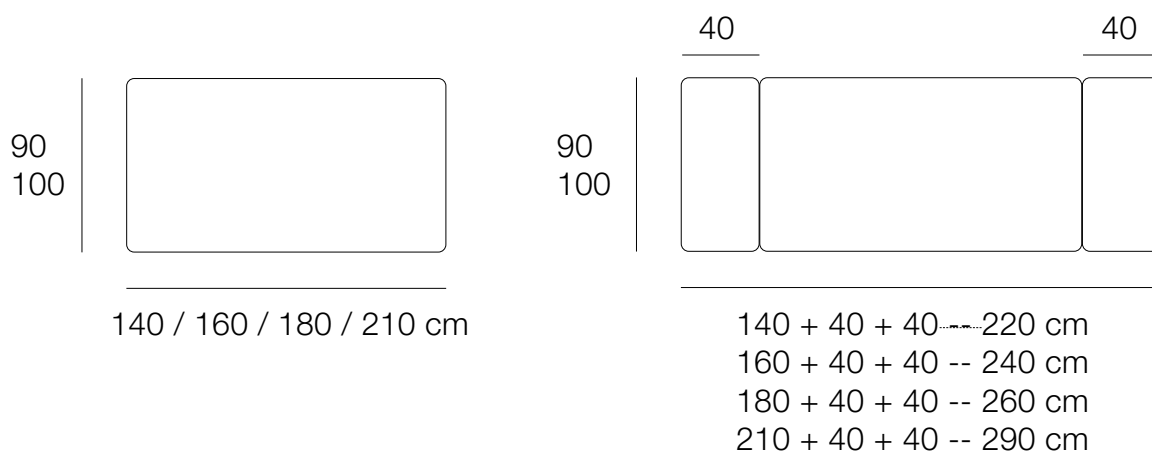

Table Buzz avec allonges bois
Chêne blanchi
Céramique Bruno

TABLES CHEVRON

Design : Guillaume Delvigne

dasras
HABITAT.

TABLES EXTENSIBLES HAUTEURS 75 / 90 cm

Hauteur sol - Ceinture : 72 cm

TABLES FIXES HAUTEURS 75 / 90 cm