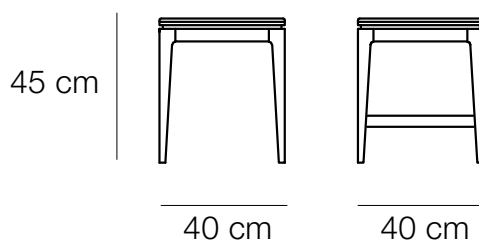

Structure en bois massif

Version bois : assise en mdf de 22 mm avec alèses massives

Placet de 10 mm recouvert d'une mousse MH40 de 20 mm tapissée d'un revêtement de votre choix.

Hauteurs d'assise 60 et 80 cm : repose-pieds en aluminium

DIMENSION

Hauteur d'assise : 45 cm (+2 cm pour la version tissu) : pour tables hauteur 75 cm

Hauteur d'assise : 60 cm (+2 cm pour la version tissu) : pour tables hauteur 90 cm

Hauteur d'assise : 80 cm (+2 cm pour la version tissu) : pour tables hauteur 110 cm

DIMENSIONS

Hauteur d'assise : 45 cm (+1,5 cm pour la version tissu) pour tables hauteur 75 cm

Hauteur d'assise : 60 cm (+1,5 cm pour la version tissu) pour tables hauteur 90 cm

Hauteur d'assise : 80 cm (+1,5 cm pour la version tissu) pour tables hauteur 110 cm