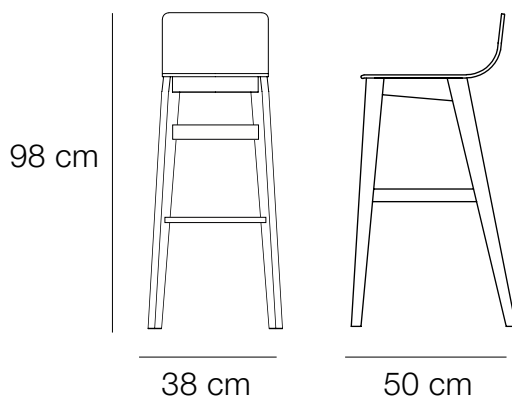

DIMENSION

Hauteur d'assise : 45 cm (+2 cm pour la version tissu) : pour tables hauteur 75 cm

Hauteur d'assise : 60 cm (+2 cm pour la version tissu) : pour tables hauteur 90 cm

Hauteur d'assise : 80 cm (+2 cm pour la version tissu) : pour tables hauteur 110 cm

DIMENSIONS

Hauteur d'assise : 45 cm (+1,5 cm pour la version tissu) pour tables hauteur 75 cm

Hauteur d'assise : 60 cm (+1,5 cm pour la version tissu) pour tables hauteur 90 cm

Hauteur d'assise : 80 cm (+1,5 cm pour la version tissu) pour tables hauteur 110 cm

Placet en multipli 3 mm recouvert d'une mousse MH40 de 20 mm tapissée d'un revêtement de votre choix.

Hauteurs 60 et 80 cm : repose-pieds en aluminium

DIMENSIONS

Hauteur d'assise : 45 cm (+2 cm pour la version tissu) pour tables hauteur 75 cm

Hauteur d'assise : 60 cm (+2 cm pour la version tissu) pour tables hauteur 90 cm

Hauteur d'assise : 80 cm (+2 cm pour la version tissu) pour tables hauteur 110 cm

Tabouret Snack
Chêne blanchi
Repose-pieds aluminium