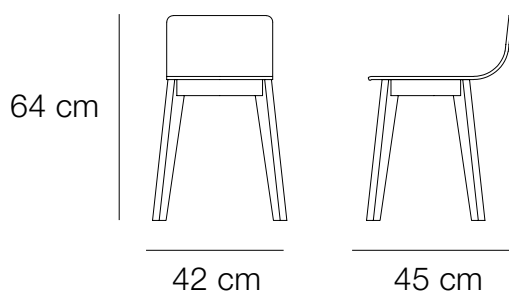

DIMENSION

Hauteur d'assise : 45 cm (+2 cm pour la version tissu) : pour tables hauteur 75 cm

Hauteur d'assise : 60 cm (+2 cm pour la version tissu) : pour tables hauteur 90 cm

Hauteur d'assise : 80 cm (+2 cm pour la version tissu) : pour tables hauteur 110 cm

DIMENSIONS

Hauteur d'assise : 45 cm (+1,5 cm pour la version tissu) pour tables hauteur 75 cm

Hauteur d'assise : 60 cm (+1,5 cm pour la version tissu) pour tables hauteur 90 cm

Hauteur d'assise : 80 cm (+1,5 cm pour la version tissu) pour tables hauteur 110 cm

Tabourets Chevron 80 cm
Chêne blanchi

Tabouret Chevron
45 cm hauteur d'assise

Tabouret Chevron
60 cm hauteur d'assise

Tabourets Chevron
45 et 80 cm hauteur d'assise

Tabouret Chevron
80 cm hauteur d'assise

Placet en multipli 3 mm recouvert d'une mousse MH40 de 20 mm tapissée d'un revêtement de votre choix.

Hauteurs 60 et 80 cm : repose-pieds en aluminium

DIMENSIONS

Hauteur d'assise : 45 cm (+2 cm pour la version tissu) pour tables hauteur 75 cm