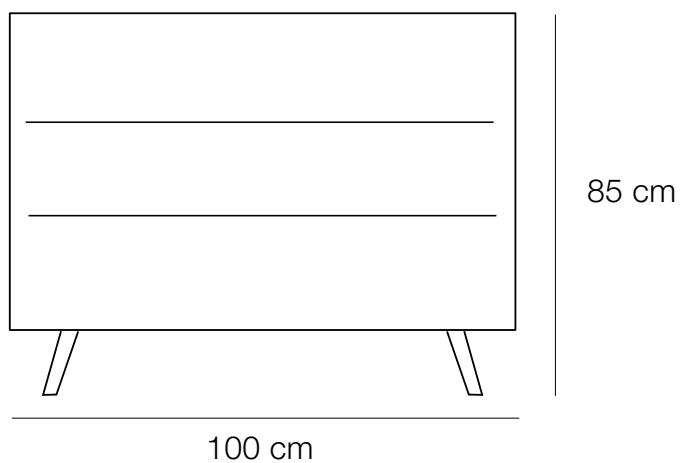

DIMENSIONS

Profondeur : 45 cm