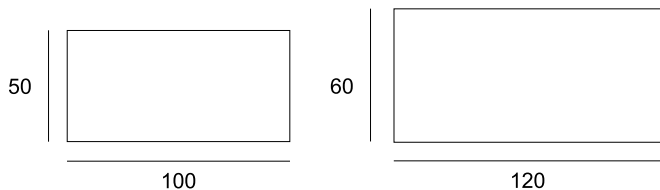

DIMENSIONS

Hauteur : 40 cm
Avec ou sans tablette