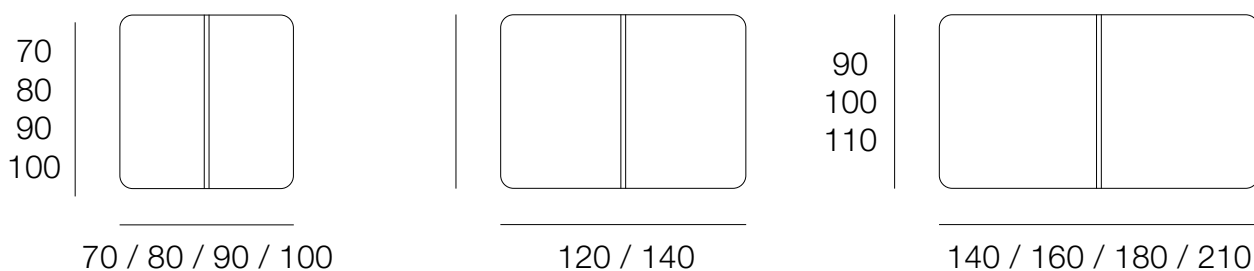

TABLES EXTENSIBLES HAUTEUR 75 cm

Hauteur sol - ceinture : 65 cm

Table Liseré
Chêne blanchi
Céramique Greco
Chaises Chevron

Table Liseré
Chêne blanchi
Chaise Chevron

Table Liseré
Ouvverte

Table Liseré
Chêne blanchi
Chaise Eden

TABLES PAUL

Design : Didier Versavel

dasras
HABITAT.

TABLES EXTENSIBLES HAUTEUR 75 cm

Hauteur sol - Ceinture : 65 cm

TABLES EXTENSIBLES HAUTEURS 75 / 90 / 110 cm

Hauteur sol - Ceinture : 66 cm

Table Paul
Chêne blanchi - Céramique