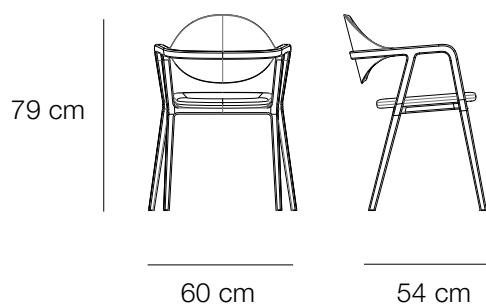

Placet en multipli 3 mm recouvert d'une mousse MH40 de 20 mm tapissée d'un revêtement de votre choix.

DIMENSIONS

Hauteur d'assise : 45 cm

Chaises Chevron
Chêne naturel
Tissu Go Check

Chaises Chevron
Version bois et version tissu

Structure en bois massif

Coque recouverte d'une mousse MH40 de 20 mm et assises sur sangles et mousse MH40 de 20 mm

Dossier et assise tapissés du revêtement de votre choix

DIMENSIONS

Hauteur d'assise : 47 cm

DIMENSION

Hauteur d'assise : 45 cm (+2 cm pour la version tissu) : pour tables hauteur 75 cm

Hauteur d'assise : 60 cm (+2 cm pour la version tissu) : pour tables hauteur 90 cm

Hauteur d'assise : 80 cm (+2 cm pour la version tissu) : pour tables hauteur 110 cm

DIMENSIONS

Hauteur d'assise : 45 cm (+1,5 cm pour la version tissu) pour tables hauteur 75 cm

Hauteur d'assise : 60 cm (+1,5 cm pour la version tissu) pour tables hauteur 90 cm

Hauteur d'assise : 80 cm (+1,5 cm pour la version tissu) pour tables hauteur 110 cm