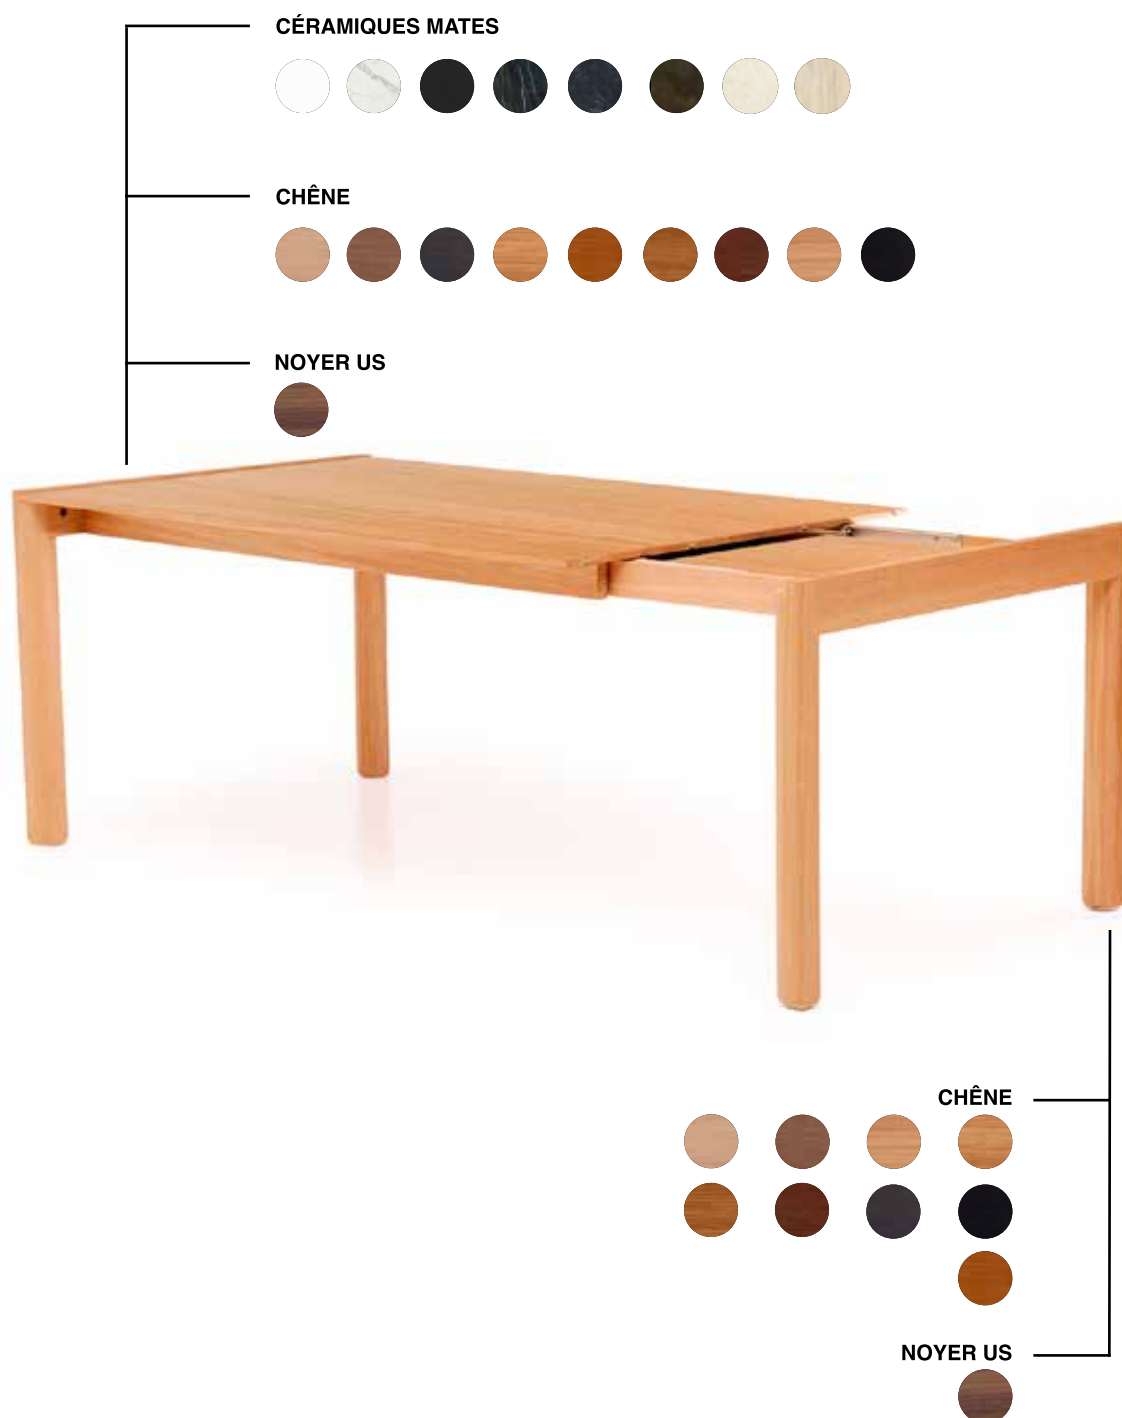

Table Rive
Noyer et Céramique

Chaises Eden

COMPOSITION

Disponible en chêne et noyer us.

Piètement et traverses en bois massif

Dessus bois : plaqué façon massif 9/10^e sur mdf de 22 mm avec alèses en bois massif

Dessus céramique : plaque de céramique 3,5 mm collée sur mdf de 16 mm avec alèses en bois massif

2 allonges de service de 50 cm rangées dans la table, composées avec la même matière que le plateau
Ouverture en bout de table CCA (coulisses aluminium)

Table Rive

Chêne blanchi et Céramique Désir

Table Rive
Chêne naturel et Céramique Désir

Table Rive
Noyer
Chaises Zélie

TABLES SNACK

Design : Dasras Edition

dasras
HABITAT.

DIMENSIONS

Tables extensibles hauteur 75 cm
Hauteur sol - Ceinture : 65 cm

DIMENSIONS

Tables extensibles hauteurs 75 / 90 / 110 cm
Hauteur sol - Ceinture : 66 cm

Table Snack
Chêne blanchi

Tabourets Snack
Chêne blanchi