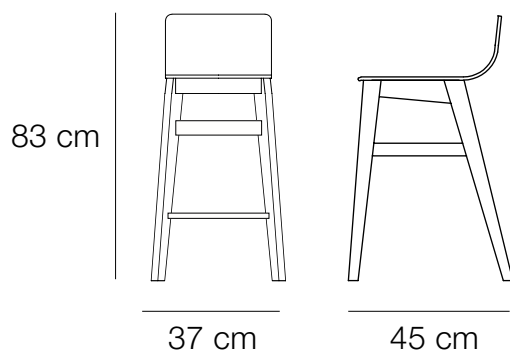

DIMENSION

Hauteur d'assise : 45 cm (+2 cm pour la version tissu) : pour tables hauteur 75 cm

Hauteur d'assise : 60 cm (+2 cm pour la version tissu) : pour tables hauteur 90 cm

Hauteur d'assise : 80 cm (+2 cm pour la version tissu) : pour tables hauteur 110 cm

DIMENSIONS

Hauteur d'assise : 45 cm (+1,5 cm pour la version tissu) pour tables hauteur 75 cm

Hauteur d'assise : 60 cm (+1,5 cm pour la version tissu) pour tables hauteur 90 cm

Hauteur d'assise : 80 cm (+1,5 cm pour la version tissu) pour tables hauteur 110 cm

Placet en multipli 3 mm recouvert d'une mousse MH40 de 20 mm tapissée d'un revêtement de votre choix.

Hauteurs 60 et 80 cm : repose-pieds en aluminium

DIMENSIONS

Hauteur d'assise : 45 cm (+2 cm pour la version tissu) pour tables hauteur 75 cm

Hauteur d'assise : 60 cm (+2 cm pour la version tissu) pour tables hauteur 90 cm

Hauteur d'assise : 80 cm (+2 cm pour la version tissu) pour tables hauteur 110 cm

Tabouret Snack
Chêne blanchi
Repose-pieds aluminium