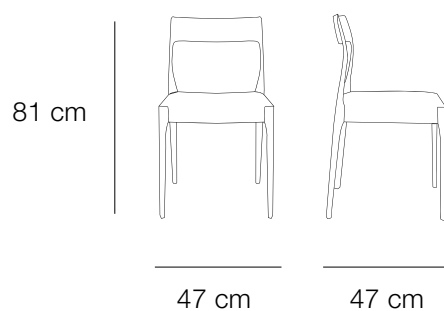

Structure en bois massif

Coque recouverte d'une mousse MH40 de 20 mm et assises sur sangles et mousse MH40 de 20 mm

Dossier et assise tapissés du revêtement de votre choix

DIMENSIONS

Hauteur d'assise : 47 cm

COMPOSITION

Disponible en frêne.

Assise sur sangles et mousse MH40 de 20 mm

Assise tapissée d'un revêtement de votre choix

DIMENSIONS

Hauteur d'assise : 45 cm

Chaise Zélie
Teinte marron foncé

Chaises Zélie
Frêne blanchi
Tissu Macau

DIMENSION

Hauteur d'assise : 45 cm (+2 cm pour la version tissu) : pour tables hauteur 75 cm

Hauteur d'assise : 60 cm (+2 cm pour la version tissu) : pour tables hauteur 90 cm

Hauteur d'assise : 80 cm (+2 cm pour la version tissu) : pour tables hauteur 110 cm

DIMENSIONS

Hauteur d'assise : 45 cm (+1,5 cm pour la version tissu) pour tables hauteur 75 cm

Hauteur d'assise : 60 cm (+1,5 cm pour la version tissu) pour tables hauteur 90 cm

Hauteur d'assise : 80 cm (+1,5 cm pour la version tissu) pour tables hauteur 110 cm