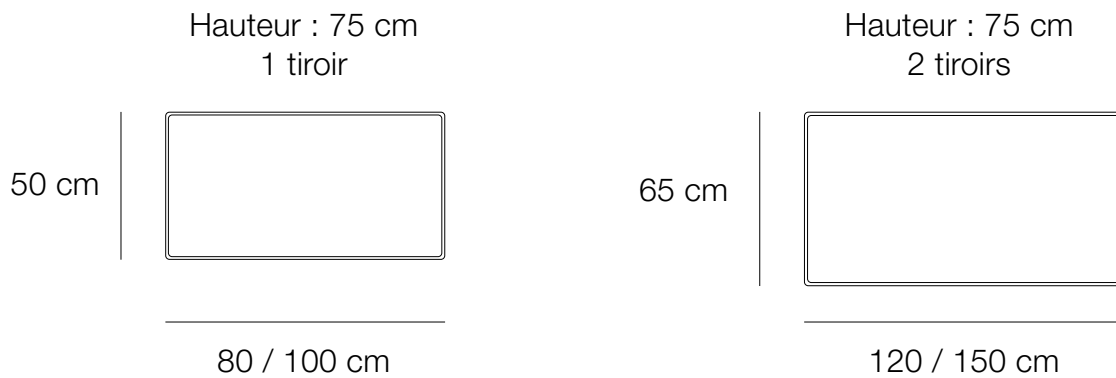

A photograph of a dark wood desk with a single drawer pulled out. On the desk, there is an open notebook with cream-colored pages, a green pencil, an orange pencil, and a wooden pencil holder. A light green rectangular box is also visible. The desk has a simple, clean design with four legs. In the foreground, the back of a wooden chair with a yellow seat is visible. The background shows a white wall with colorful triangular bunting flags.

Bureau Liseré
Noyer
1 tiroir

COMPOSITION

Disponible en chêne et noyer us

Piètement du dessus, piètements, traverses, façades de tiroirs en bois massif

Côtés et supports des tiroirs en bois massif, fond des tiroirs en multiplis.

Coulisses métalliques push lash

DIMENSIONS