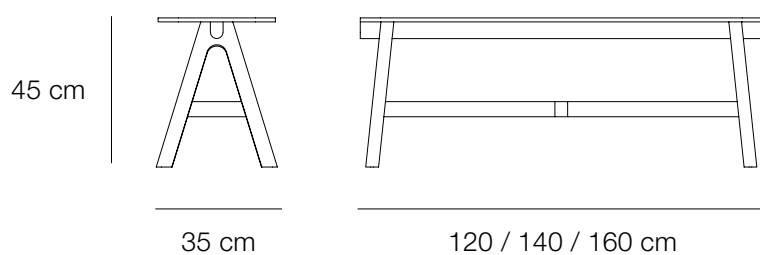

COMPOSITION

Disponible en chêne

Structure en bois massif

Version bois : assise en multiplis plaquée chêne sur les 2 faces

Version tissu : assise en multiplis de chêne recouvert d'un placet de 10 mm recouvert d'une mousse MH40 de 20 mm tapissée d'un revêtement de votre choix.

DIMENSIONS

Hauteur d'assise : 45 cm