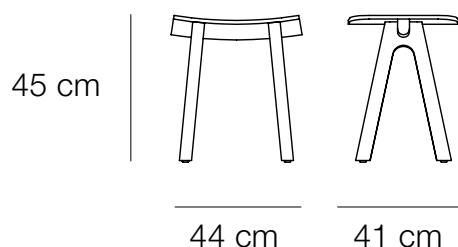

DIMENSION

Hauteur d'assise : 45 cm (+2 cm pour la version tissu) : pour tables hauteur 75 cm

Hauteur d'assise : 60 cm (+2 cm pour la version tissu) : pour tables hauteur 90 cm

Hauteur d'assise : 80 cm (+2 cm pour la version tissu) : pour tables hauteur 110 cm

Tabouret Buzz
60 cm hauteur d'assise

Tabouret Buzz

H. 80 cm

Chêne blanchi - Tissu

TABOURETS CHEVRON

Design : Guillaume Delvigne

dasras
HABITAT.

COMPOSITION

DIMENSIONS

Hauteur d'assise : 45 cm (+1,5 cm pour la version tissu) pour tables hauteur 75 cm

Hauteur d'assise : 60 cm (+1,5 cm pour la version tissu) pour tables hauteur 90 cm

Hauteur d'assise : 80 cm (+1,5 cm pour la version tissu) pour tables hauteur 110 cm