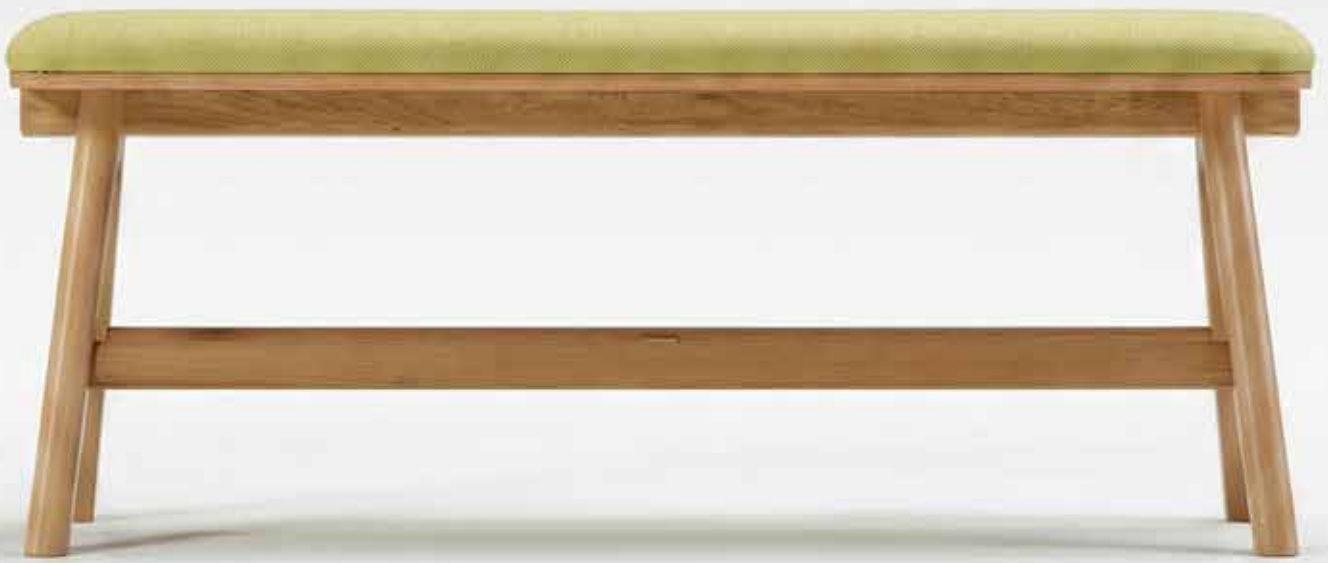

DIMENSIONS

Hauteur d'assise : 45 cm

Banc Chevron
Chêne anthracite
Tissu

Banc Chevron
Chêne et Tissu

Banc Chevron
Chêne blanchi

Banc Chevron
Chêne naturel
Tissu

BANCS SNACK

Design : Dasras Edition

DIMENSIONS

Hauteur d'assise : 45 cm

Banc Snack
Chêne Teinte naturelle

Table Snack
Chêne - Céramique Désir

Banc Snack
Chêne blanchi

Banc Snack
Chêne naturel

Banc Snack
Chêne naturel
Tissu

Banc et table Snack
Chêne blanchi