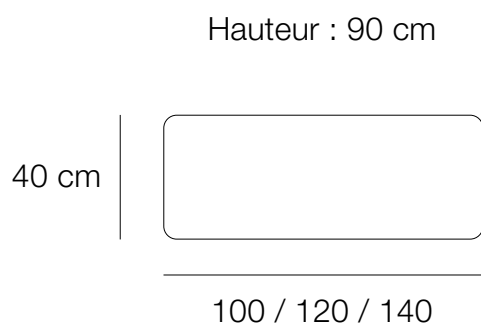

COMPOSITION

Disponible en chêne et noyer us.

Piètement et poutre centrale en bois massif.

Plateau en bois massif ou dessus céramique 3,5 mm collée sur mdf de 19 mm avec alèses massives. Ou dessus stratifié collé sur mdf de 22 mm avec alèses massives.

DIMENSIONS