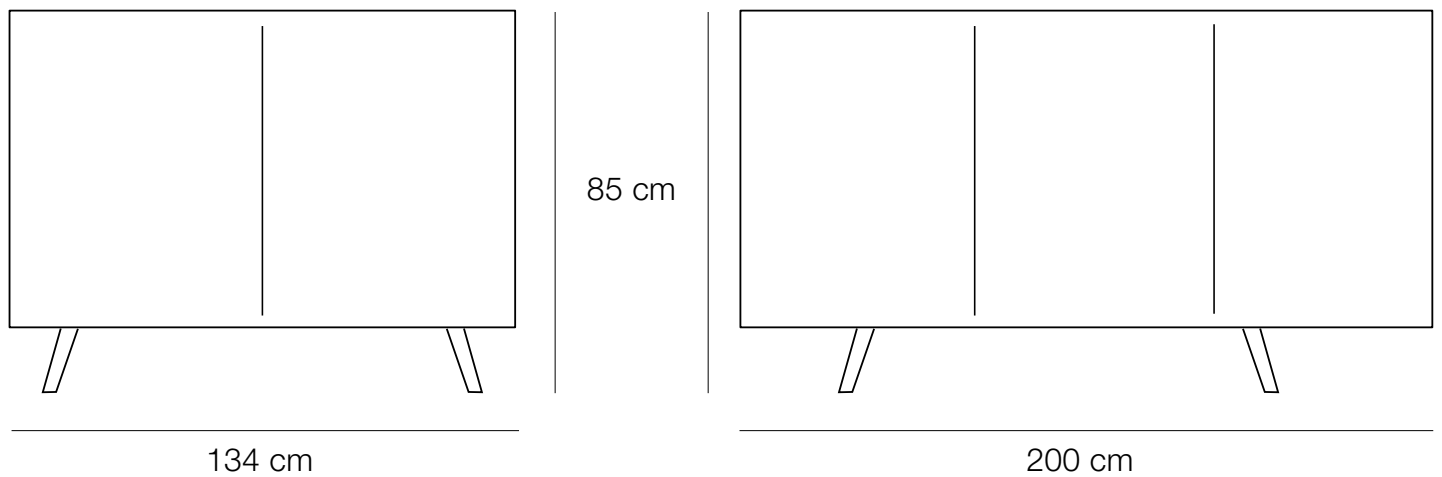

TARIFS : page 209