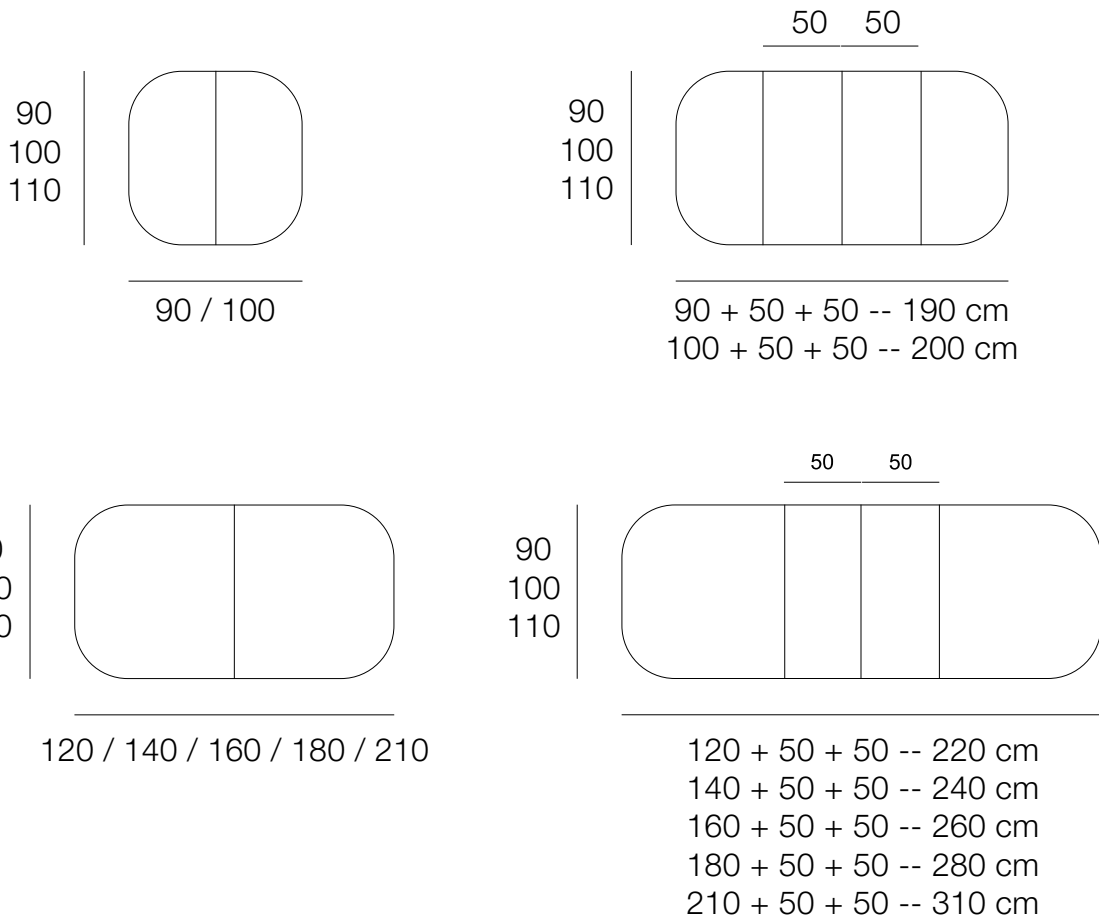

Tables extensibles hauteur 75 cm
Hauteur sol - Ceinture : 65 cm

DIMENSIONS

Tables extensibles hauteurs 75 / 90 / 110 cm
Hauteur sol - Ceinture : 66 cm

Table Snack
Chêne blanchi

Tabourets Snack
Chêne blanchi