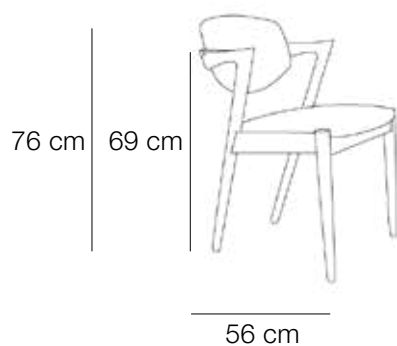

DIMENSIONS

Hauteur d'assise : 45 cm

Banc Snack
Chêne Teinte naturelle

Table Snack
Chêne - Céramique Désir

Banc Snack
Chêne blanchi

Banc Snack
Chêne naturel

Banc Snack
Chêne naturel
Tissu

Banc et table Snack
Chêne blanchi

COMPOSITION

Structure en frêne massif, issu de forêts européennes gérées durablement.

Tissu easy to clean polyester, épaisseur entre 1,3 mm et 2 mm

Mousse haute résilience densité 30 kg par m³

DIMENSIONS

Hauteur d'assise : 47 cm

DIMENSION

Hauteur d'assise : 45 cm (+2 cm pour la version tissu) : pour tables hauteur 75 cm

Hauteur d'assise : 60 cm (+2 cm pour la version tissu) : pour tables hauteur 90 cm

Hauteur d'assise : 80 cm (+2 cm pour la version tissu) : pour tables hauteur 110 cm

DIMENSIONS

Hauteur d'assise : 45 cm (+1,5 cm pour la version tissu) pour tables hauteur 75 cm

Hauteur d'assise : 60 cm (+1,5 cm pour la version tissu) pour tables hauteur 90 cm

Hauteur d'assise : 80 cm (+1,5 cm pour la version tissu) pour tables hauteur 110 cm