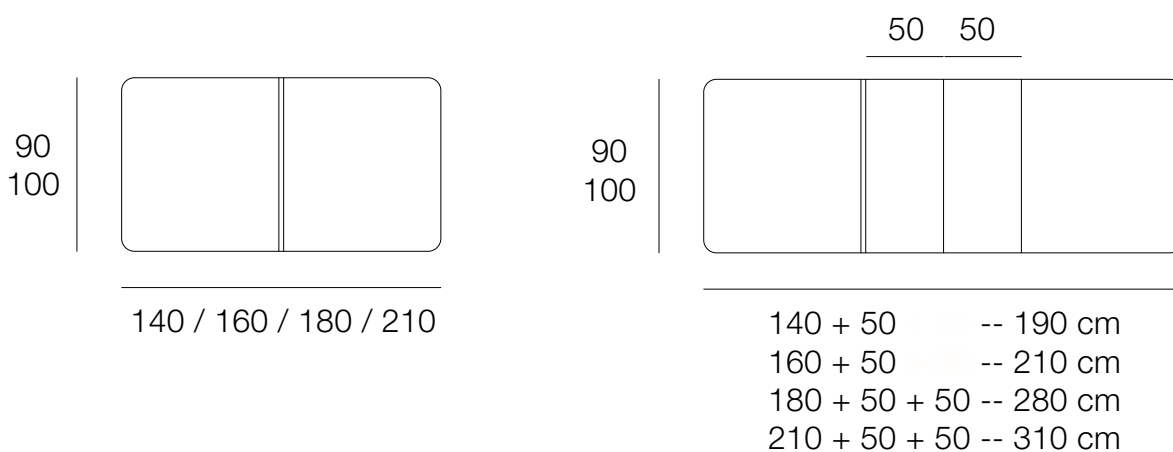

TABLES EXTENSIBLES HAUTEUR 75 cm

Hauteur sol - ceinture : 65 cm

Table Liseré
Chêne blanchi
Céramique Greco
Chaises Chevron

Table Liseré
Chêne blanchi
Chaise Chevron

Table Liseré
Ouvverte

Table Liseré
Chêne blanchi
Chaise Eden

TABLES PAUL

Design : Didier Versavel

dasras
HABITAT.

TABLES EXTENSIBLES HAUTEUR 75 cm

Hauteur sol - Ceinture : 65 cm

TABLES EXTENSIBLES HAUTEURS 75 / 90 / 110 cm

Hauteur sol - Ceinture : 66 cm

Table Paul
Chêne blanchi - Céramique