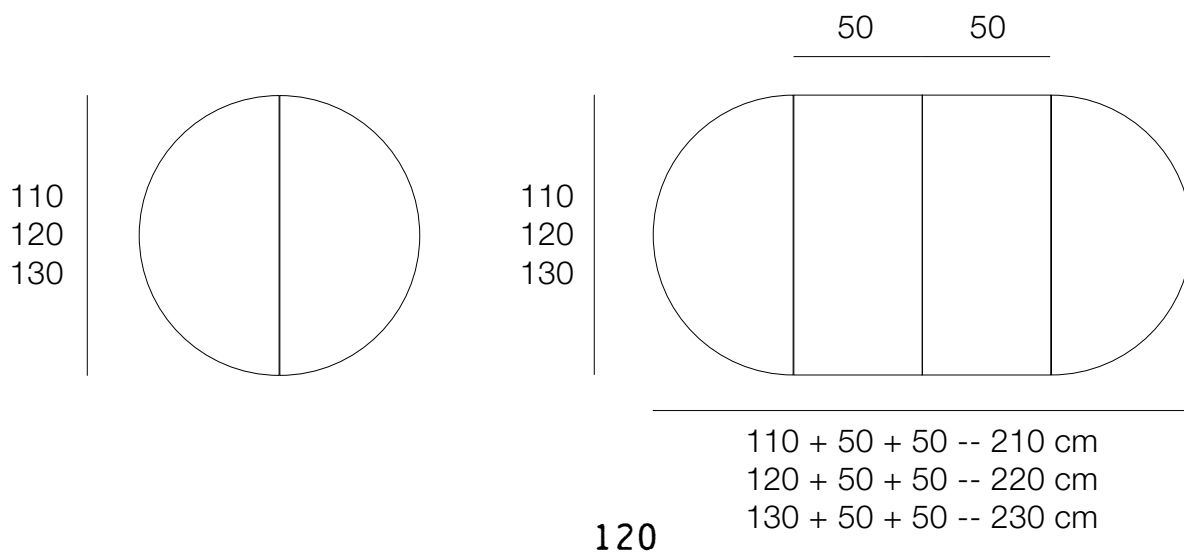

TABLES EXTENSIBLES HAUTEUR 75 cm

Hauteur sol - ceinture : 65 cm

Table Liseré
Chêne blanchi
Céramique Greco
Chaises Chevron

Table Liseré
Chêne blanchi
Chaise Chevron

Table Liseré
Ouvverte

Table Liseré
Chêne blanchi
Chaise Eden

TABLES PAUL

Design : Didier Versavel

dasras
HABITAT.

TABLES EXTENSIBLES HAUTEUR 75 cm

Hauteur sol - Ceinture : 65 cm

TABLES EXTENSIBLES HAUTEURS 75 / 90 / 110 cm

Hauteur sol - Ceinture : 66 cm

Table Paul
Chêne blanchi - Céramique