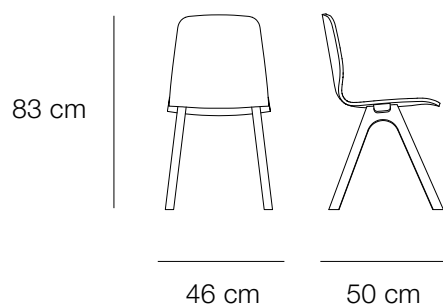

COMPOSITION

Structure en frêne massif, issu de forêts européennes gérées durablement.

Tissu easy to clean polyester, épaisseur entre 1,3 mm et 2 mm

Mousse haute résilience densité 30 kg par m³

DIMENSIONS

Hauteur d'assise : 47 cm

Placet en multipli 3 mm recouvert d'une mousse MH40 de 20 mm tapissée d'un revêtement de votre choix.

DIMENSIONS

Hauteur d'assise : 45 cm

Chaises Chevron
Chêne naturel
Tissu Go Check

Chaises Chevron
Version bois et version tissu

DIMENSIONS

Hauteur d'assise : 45 cm (+1,5 cm pour la version tissu) pour tables hauteur 75 cm

Hauteur d'assise : 60 cm (+1,5 cm pour la version tissu) pour tables hauteur 90 cm

Hauteur d'assise : 80 cm (+1,5 cm pour la version tissu) pour tables hauteur 110 cm