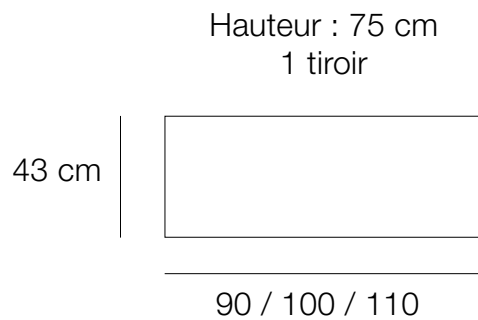

COMPOSITION

Disponible en chêne et noyer us.

Piètement, ceinture et façade de tiroir en bois massif.

Côtés et supports des tiroirs en bois divers massif, fond des tiroirs en multiplis.

Plateau en bois massif (plateau plaqué si console extensible) ou dessus céramique 3,5 mm collée sur mdf de 19 mm avec alèses massives.

Consoles extensibles : coulisses aluminium et béquille en bois massif.

DIMENSIONS

CONSOLES FIXES