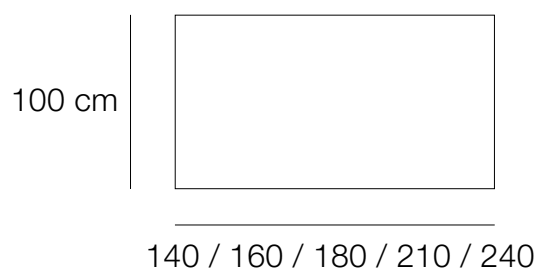

Table Paul

Noyer us
Ouverture avec 2 allonges

TABLES RIVE

Design : Voisin Guillemin

TABLES FIXES HAUTEUR 75 cm

Hauteur sol - Ceinture : 72 cm

TABLES EXTENSIBLES HAUTEUR 75 cm

Hauteur sol - Ceinture : 72 cm