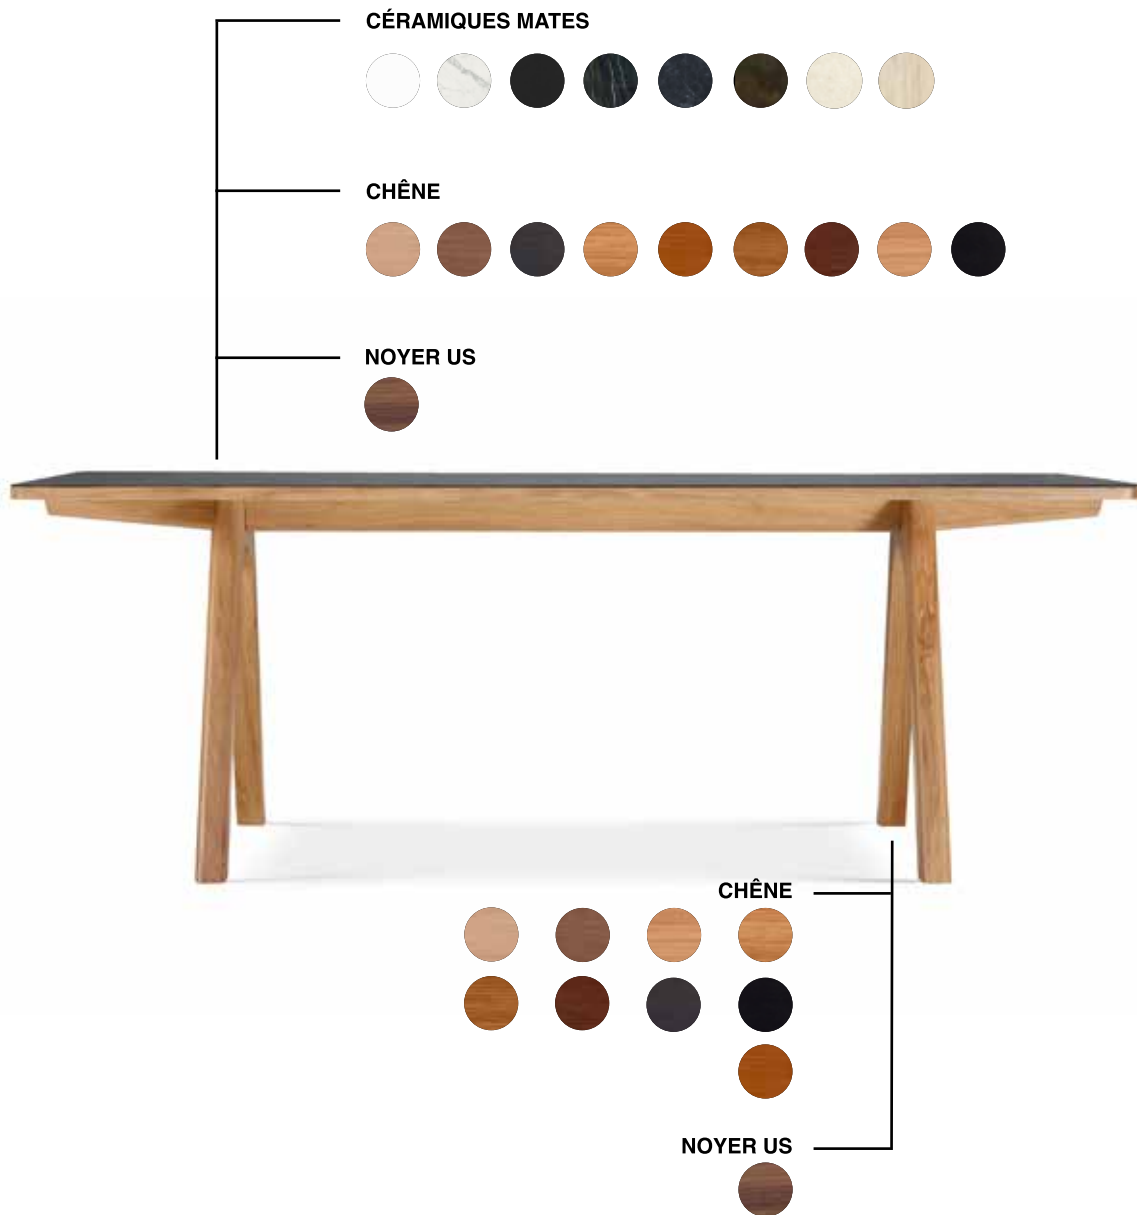

Hauteur sol - Ceinture : 72 cm

Table Chevron
Chêne blanchi - Céramique

Chaises Chevron
Chêne blanchi

COMPOSITION

Disponible en chêne et noyer us.

Dessus bois : plaqué façon massif 9/10^e sur mdf de 30 mm avec alèses en bois massif

Dessus céramique version fixe et extensible : plaque de céramique 3,5 mm collée sur mdf de 19 mm avec alèses en bois massif

Allonges de service plaquées de 40 cm.

Système de tirettes métalliques en bout de table.

Table Chevron
Chêne blanchi

Table Chevron
Détail système de tirettes pour allonges

Table Chevron
Allonges sur tirettes métalliques

TABLES LISERÉ

Design : Julie Gaillard

dasras
HABITAT.

COMPOSITION

Disponible en chêne.

TABLES EXTENSIBLES HAUTEUR 75 cm

Hauteur sol - ceinture : 65 cm

Table Liseré
Chêne blanchi
Céramique Greco
Chaises Chevron

Table Liseré
Chêne blanchi
Chaise Chevron

Table Liseré
Ouvverte

Table Liseré
Chêne blanchi
Chaise Eden