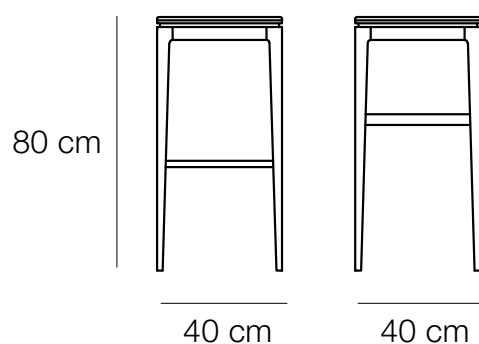

Structure en bois massif

Version bois : assise en mdf de 22 mm avec alèses massives

Placet de 10 mm recouvert d'une mousse MH40 de 20 mm tapissée d'un revêtement de votre choix.

Hauteurs d'assise 60 et 80 cm : repose-pieds en aluminium

DIMENSION

Hauteur d'assise : 45 cm (+2 cm pour la version tissu) : pour tables hauteur 75 cm

Hauteur d'assise : 60 cm (+2 cm pour la version tissu) : pour tables hauteur 90 cm

Hauteur d'assise : 80 cm (+2 cm pour la version tissu) : pour tables hauteur 110 cm

DIMENSIONS

Hauteur d'assise : 45 cm (+1,5 cm pour la version tissu) pour tables hauteur 75 cm

Hauteur d'assise : 60 cm (+1,5 cm pour la version tissu) pour tables hauteur 90 cm

Hauteur d'assise : 80 cm (+1,5 cm pour la version tissu) pour tables hauteur 110 cm