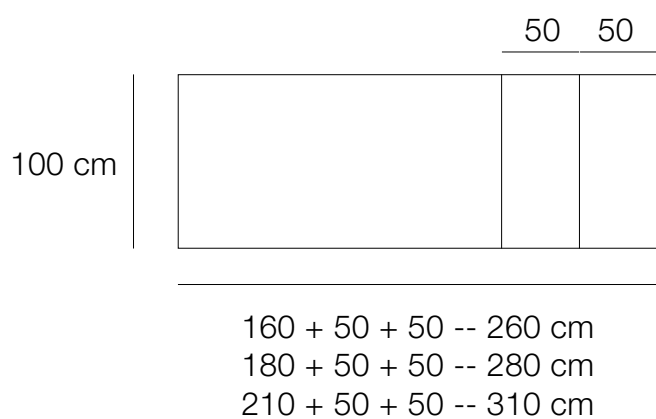

Table Paul

Noyer us
Ouverture avec 2 allonges

TABLES RIVE

Design : Voisin Guillemin

TABLES FIXES HAUTEUR 75 cm

Hauteur sol - Ceinture : 72 cm

TABLES EXTENSIBLES HAUTEUR 75 cm

Hauteur sol - Ceinture : 72 cm