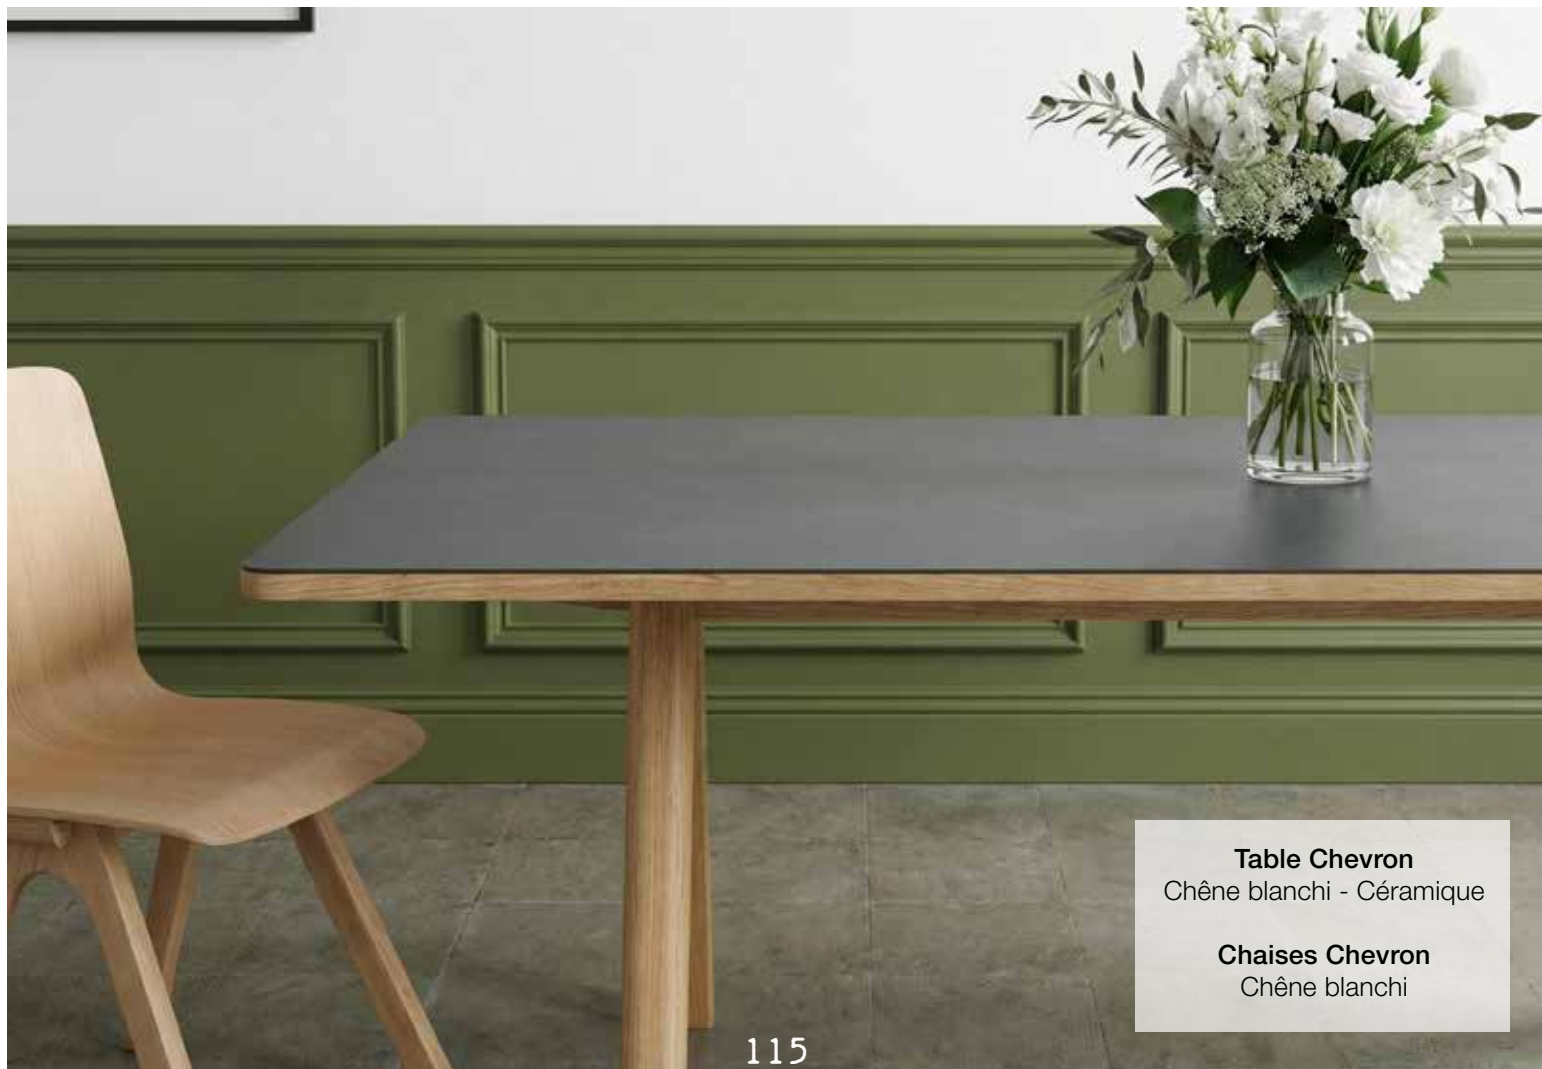

Hauteur sol - Ceinture : 72 cm

Table Chevron
Chêne blanchi - Céramique

Chaises Chevron
Chêne blanchi

COMPOSITION

Disponible en chêne et noyer us.

Dessus bois : plaqué façon massif 9/10^e sur mdf de 30 mm avec alèses en bois massif

Dessus céramique version fixe et extensible : plaque de céramique 3,5 mm collée sur mdf de 19 mm avec alèses en bois massif

Allonges de service plaquées de 40 cm.

Système de tirettes métalliques en bout de table.