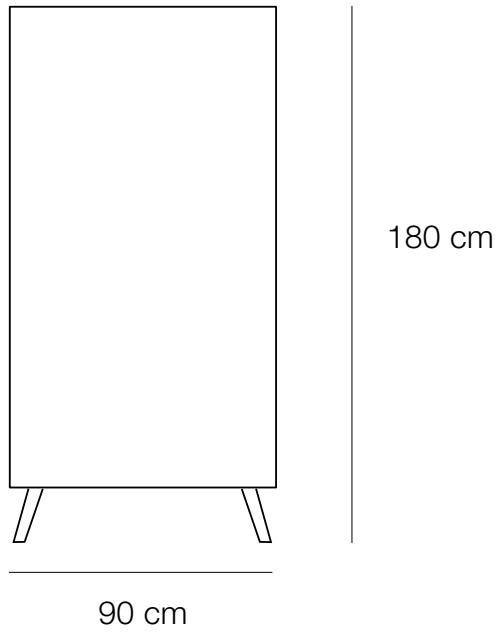

DIMENSIONS

Hauteurs : 30 et 40 cm

60
70
80
90
100
110
120

60
80

100 / 120 / 140 / 160

60
70
80
90
100
110
120

60
80

100 / 120 / 140 / 160

Portes retour et tablette en placage chêne

Finition teinte à l'eau, vernis cellulosique

Bibliothèque Paul
Chêne teinte naturelle

Bibliothèque Paul
Chêne teinté foncée

DIMENSIONS

Profondeur : 35 cm

TARIFS : page 209