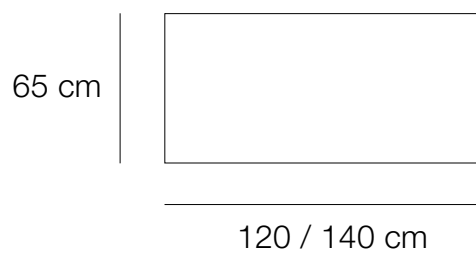

COMPOSITION

Disponible en chêne et noyer us

Piètement, ceinture et façade de tiroir en bois massif

Côtés et supports des tiroirs en bois divers massif, fond des tiroirs en multiplis.

DIMENSIONS

Hauteur : 75 cm (1 tiroir)