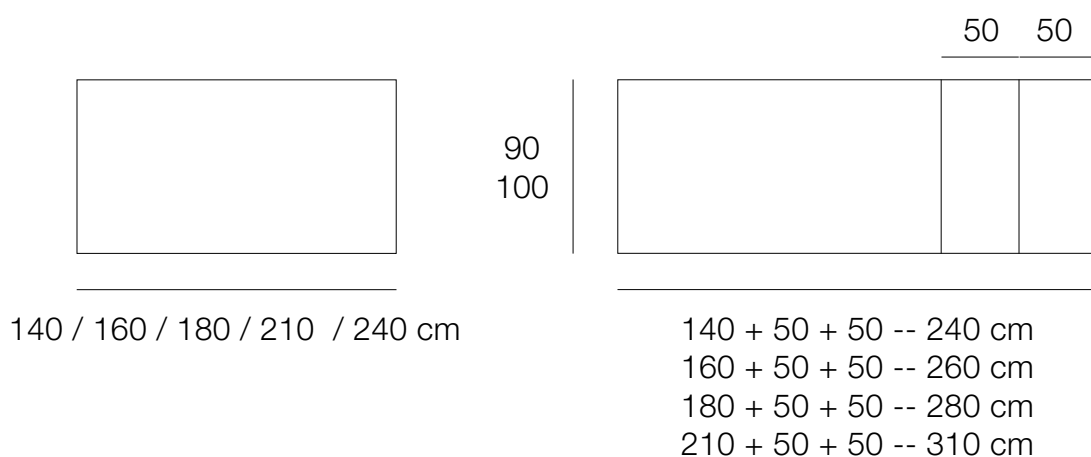

TABLES EXTENSIBLES HAUTEURS 75 / 90 cm

Hauteur sol - Ceinture : 64 cm