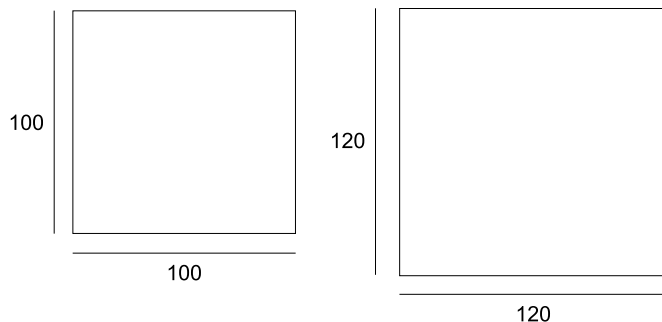

DIMENSIONS

Hauteur : 40 cm
Avec ou sans tablette

Hauteur : 40 cm
Sans tablette

Table basse Buzz
100x50 cm
Chêne blanchi

Table basse Buzz
120 x 60 cm avec tablette

TABLES BASSES LÉON

Design : Dasras Édition

dasras
HABITAT.