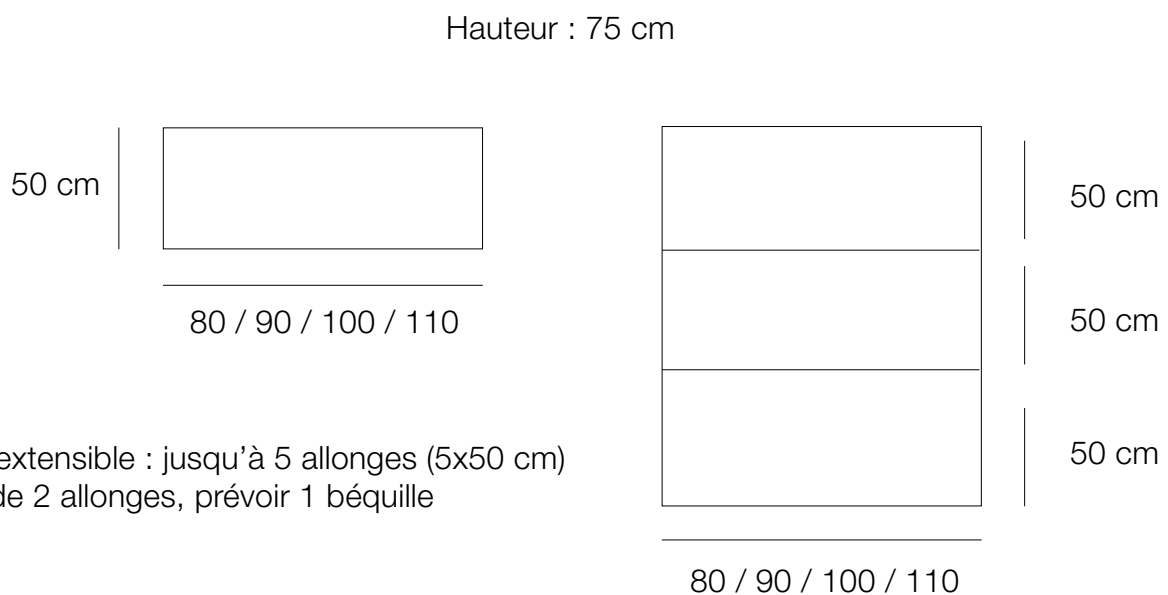

Consoles extensibles : coulisses aluminium et béquille en bois massif.

DIMENSIONS

CONSOLES FIXES

CONSOLES EXTENSIBLES

Console extensible : jusqu'à 5 allonges (5x50 cm)
Au-delà de 2 allonges, prévoir 1 béquille