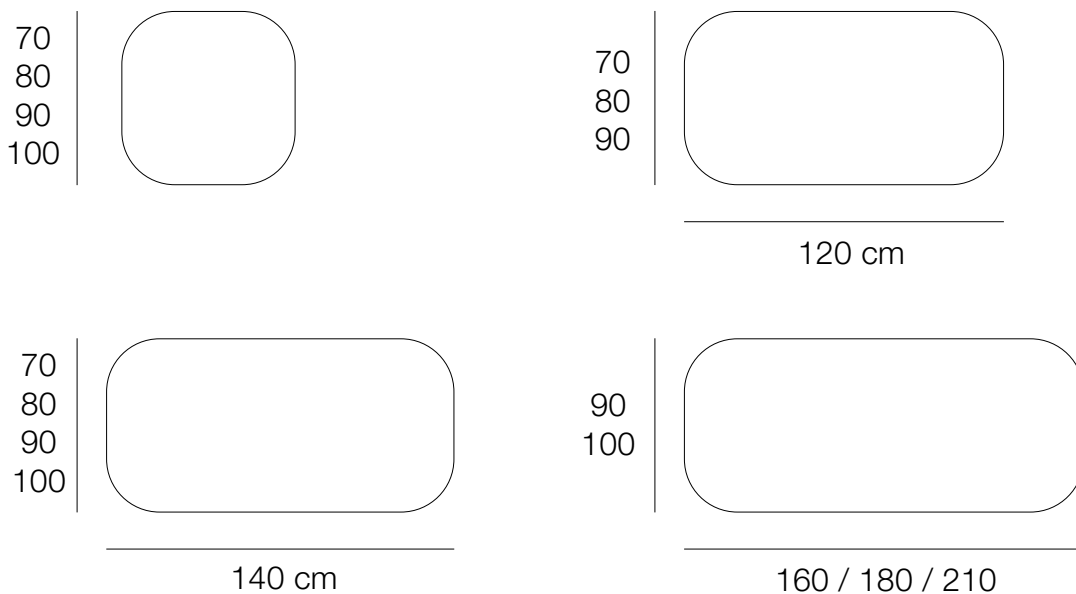

Tables extensibles hauteur 75 cm
Hauteur sol - Ceinture : 65 cm

DIMENSIONS

Tables extensibles hauteurs 75 / 90 / 110 cm
Hauteur sol - Ceinture : 66 cm

Table Snack
Chêne blanchi

Tabourets Snack
Chêne blanchi