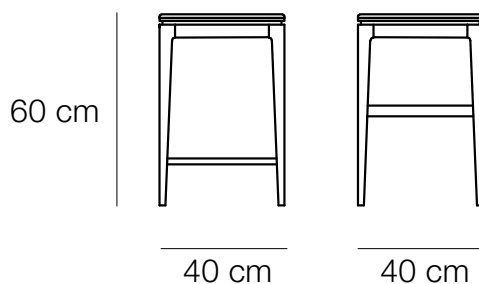

Structure en bois massif

Version bois : assise en mdf de 22 mm avec alèses massives

Placet de 10 mm recouvert d'une mousse MH40 de 20 mm tapissée d'un revêtement de votre choix.

Hauteurs d'assise 60 et 80 cm : repose-pieds en aluminium

DIMENSION

Hauteur d'assise : 45 cm (+2 cm pour la version tissu) : pour tables hauteur 75 cm

Hauteur d'assise : 60 cm (+2 cm pour la version tissu) : pour tables hauteur 90 cm

Hauteur d'assise : 80 cm (+2 cm pour la version tissu) : pour tables hauteur 110 cm

DIMENSIONS

Hauteur d'assise : 45 cm (+1,5 cm pour la version tissu) pour tables hauteur 75 cm

Hauteur d'assise : 60 cm (+1,5 cm pour la version tissu) pour tables hauteur 90 cm

Hauteur d'assise : 80 cm (+1,5 cm pour la version tissu) pour tables hauteur 110 cm