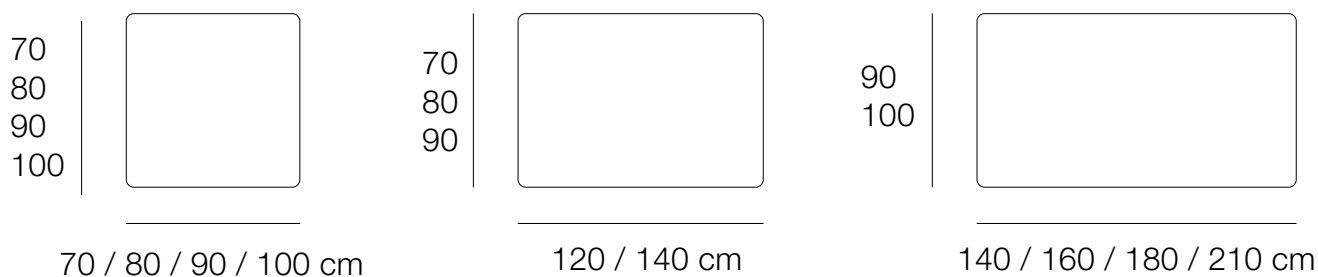

TABLES FIXES HAUTEURS 75 / 90 cm

Hauteur sol - Ceinture : 72 cm