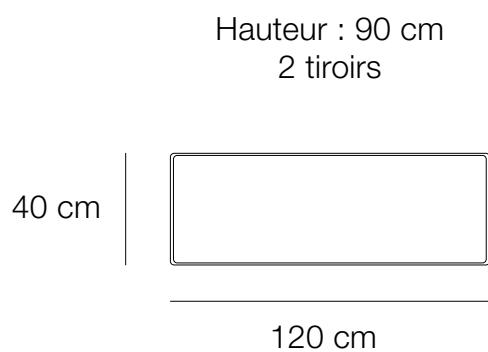

DIMENSIONS

Console Liseré
Chêne blanchi

Console Liseré
Noyer us

Console Liseré
Noyer

TABLES BUZZ

Design : Didier Versavel

dasras
HABITAT.

TABLES EXTENSIBLES HAUTEURS 75 / 90 cm