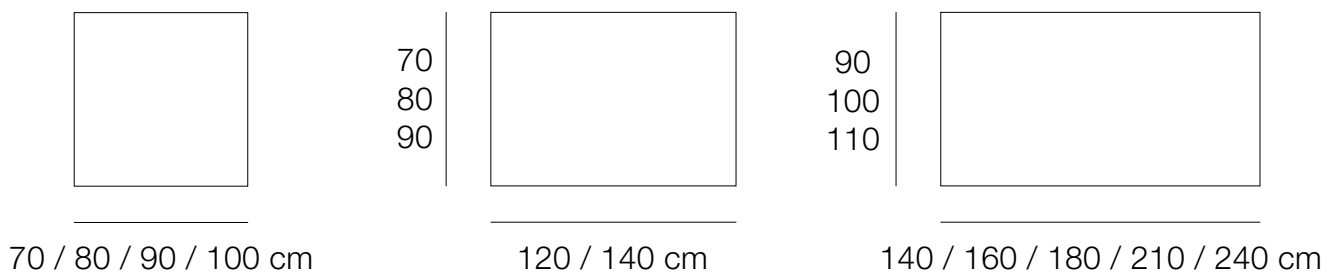

Hauteur sol - Ceinture : 64 cm

TABLES FIXES HAUTEURS 75 / 90 / 110 cm

Hauteur sol - Ceinture : 64 cm

Table Buzz

Hauteur 90 cm
Chêne blanchi

Tabourets Buzz

Chêne blanchi

COMPOSITION