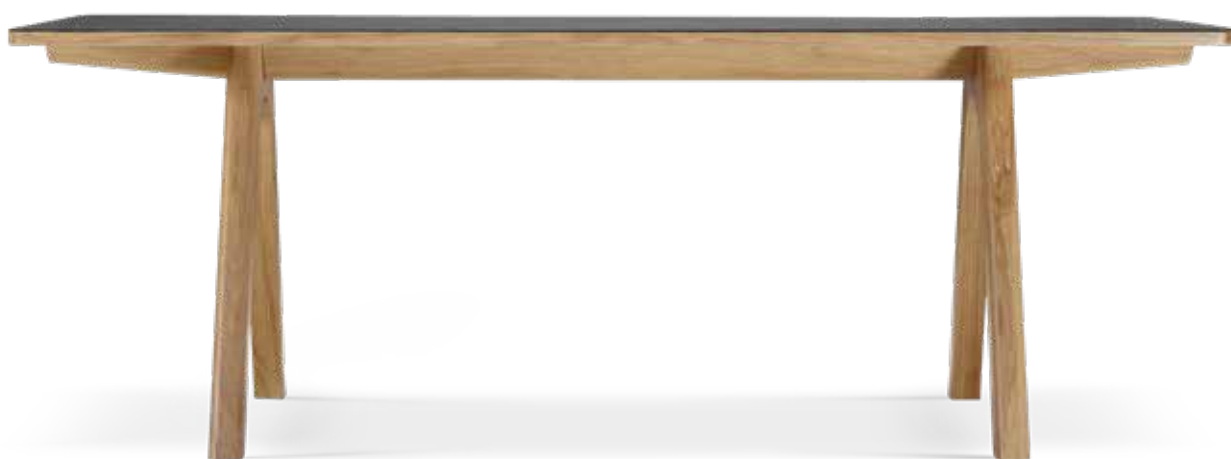

Dessus céramique version fixe et extensible : plaque de céramique 3,5 mm collée sur mdf de 19 mm avec alèses en bois massif

Allonges de service plaquées de 40 cm.

Système de tirettes métalliques en bout de table.

Table Chevron
Chêne blanchi

Table Chevron
Détail système de tirettes pour allonges

Table Chevron
Allonges sur tirettes métalliques

TABLES LISERÉ

Design : Julie Gaillard

dasras
HABITAT.

COMPOSITION

Disponible en chêne.

TABLES EXTENSIBLES HAUTEUR 75 cm

Hauteur sol - ceinture : 65 cm

Table Liseré
Chêne blanchi
Céramique Greco
Chaises Chevron

Table Liseré
Chêne blanchi
Chaise Chevron

Table Liseré
Ouvverte

Table Liseré
Chêne blanchi
Chaise Eden