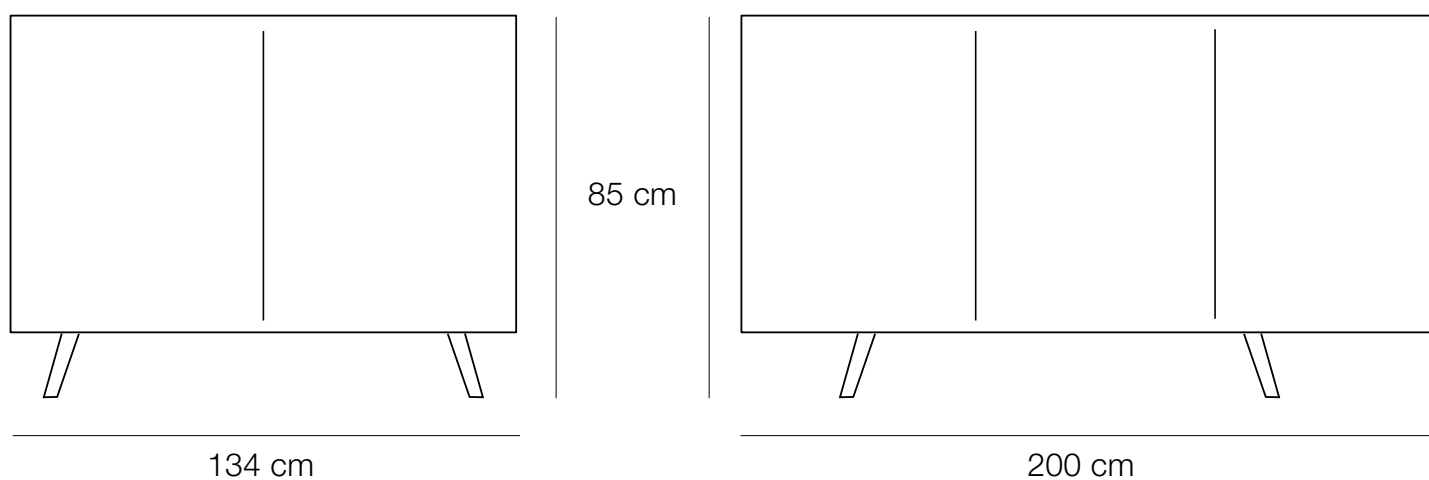

Finition teinte à l'eau, vernis cellulosique

Buffet Paul 2 portes

Chêne teinte naturelle

Buffet Paul 3 portes

Chêne teinte foncée

Buffet Paul 3 portes
Chêne teinte naturelle

DIMENSIONS

Profondeur : 50 cm