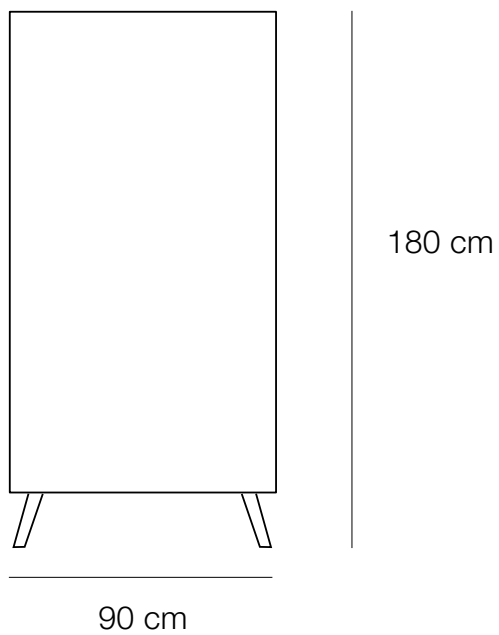

Finition teinte à l'eau, vernis cellulosique

Bibliothèque Paul
Chêne teinte naturelle

Bibliothèque Paul
Chêne teinté foncée

DIMENSIONS

Profondeur : 35 cm

TARIFS : page 209

BUFFET PAUL

Design : Didier Versavel

Finition teinte à l'eau, vernis cellulosique

Buffet Paul 2 portes

Chêne teinte naturelle

Buffet Paul 3 portes

Chêne teinte foncée

Buffet Paul 3 portes
Chêne teinte naturelle

DIMENSIONS

Profondeur : 50 cm