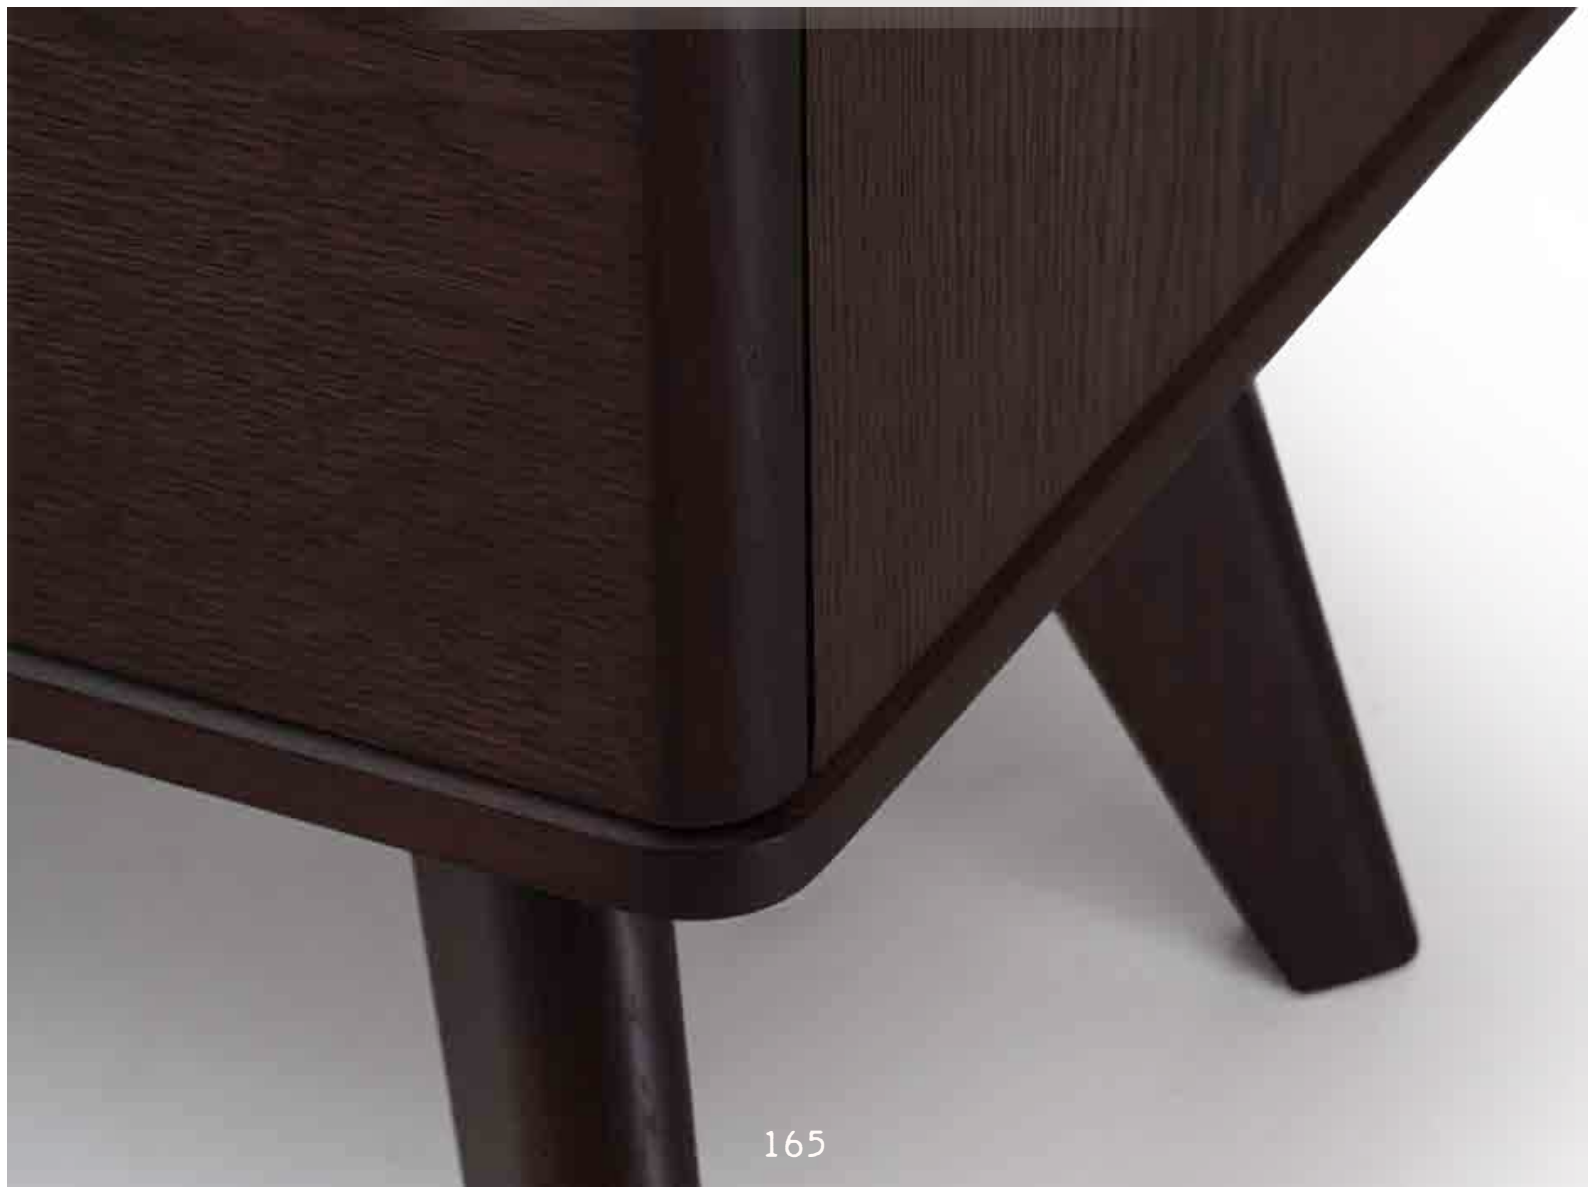

BIBLIOTHÈQUE PAUL

Design : Didier Versavel

dasras
HABITAT.

COMPOSITION

Disponible en chêne

Pieds et poignées en bois massif

Caisson placage de fil 9/10° sur mdf de 22mm avec alèse massive

Portes retour et tablette en placage chêne

Finition teinte à l'eau, vernis cellulosique

Bibliothèque Paul
Chêne teinte naturelle

Bibliothèque Paul
Chêne teinté foncée

DIMENSIONS

Profondeur : 35 cm

TARIFS : page 209

BUFFET PAUL

Design : Didier Versavel

dasras
HABITAT.

COMPOSITION

Disponible en chêne

Pieds et poignées en bois massif

Caisson placage de fil 9/10^e sur mdf de 22 mm avec alèses massives

Tablettes en mdf laqué

Portes en placage de fil 9/10^e sur mdf de 22 mm

Finition teinte à l'eau, vernis cellulosique

Buffet Paul 2 portes

Chêne teinte naturelle

Buffet Paul 3 portes

Chêne teinte foncée

Buffet Paul 3 portes
Chêne teinte naturelle

DIMENSIONS

Profondeur : 50 cm