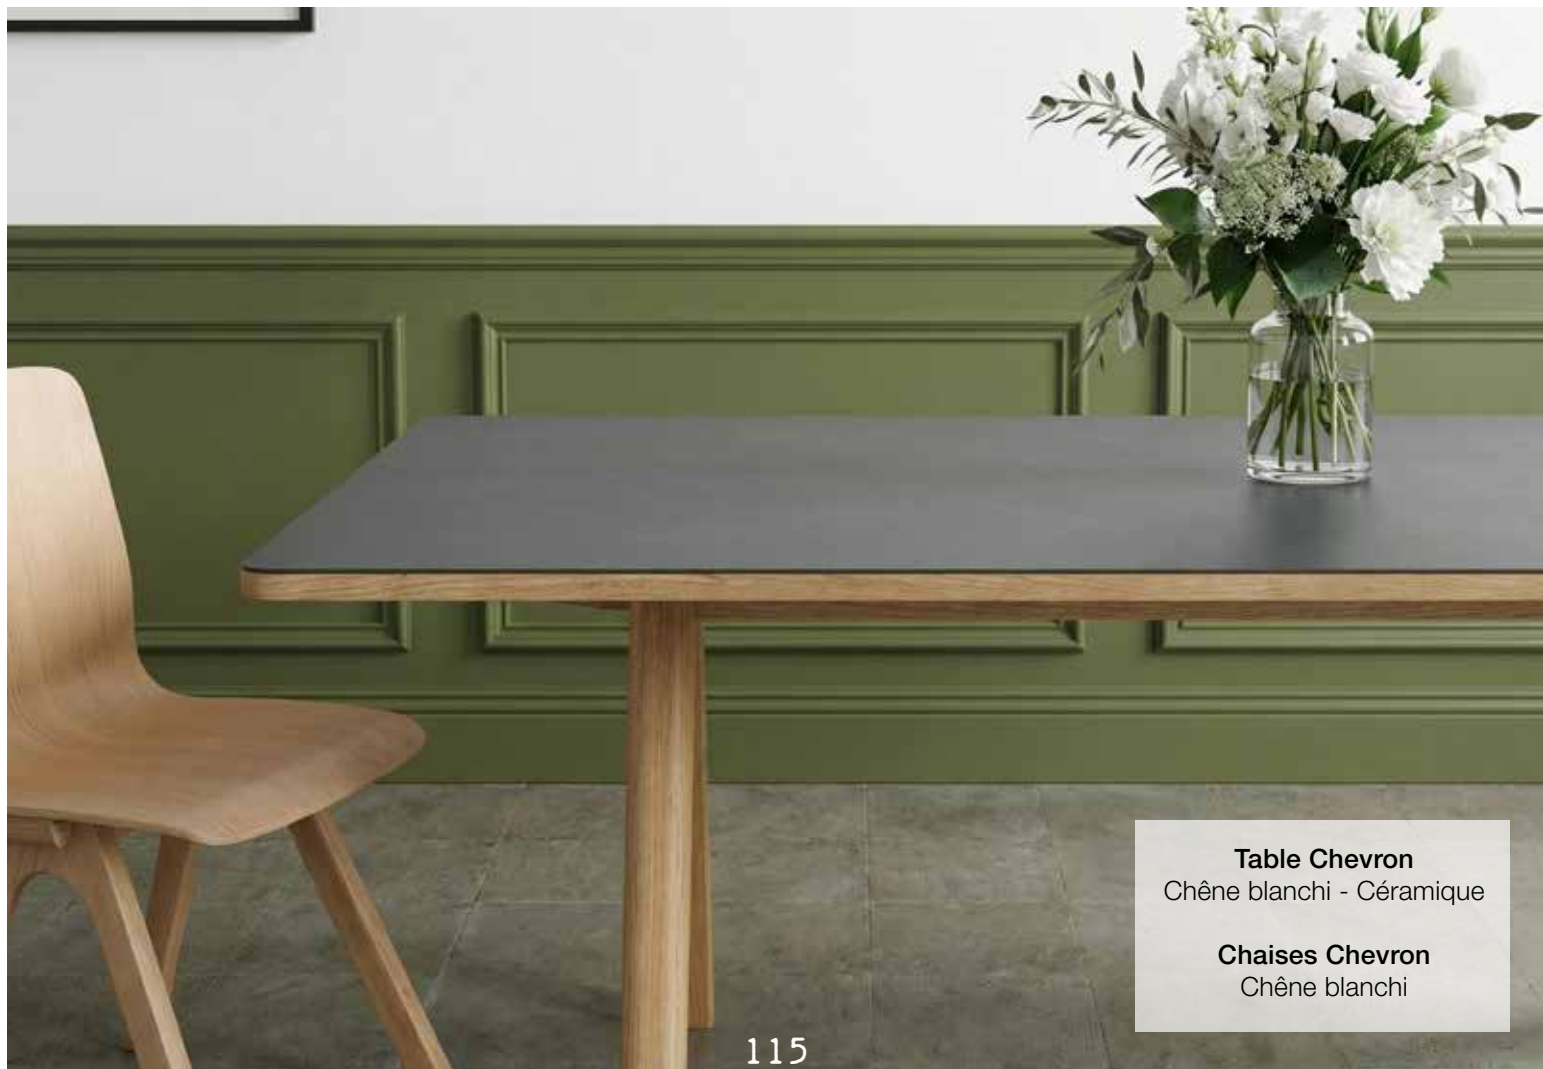

# TABLES CHEVRON

Design : Guillaume Delvigne

dasras  
HABITAT.

TABLES EXTENSIBLES HAUTEURS 75 / 90 cm

Hauteur sol - Ceinture : 72 cm

TABLES FIXES HAUTEURS 75 / 90 cm

Hauteur sol - Ceinture : 72 cm

**Table Chevron**  
Chêne blanchi - Céramique