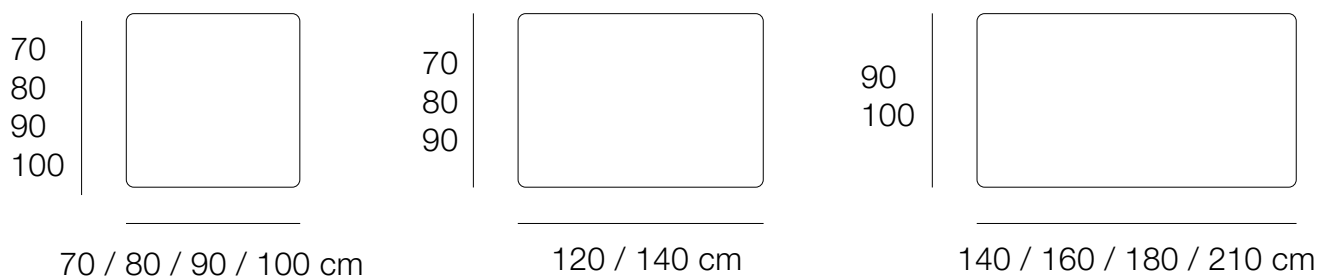

# TABLES CHEVRON

Design : Guillaume Delvigne

dasras  
HABITAT.

TABLES EXTENSIBLES HAUTEURS 75 / 90 cm

Hauteur sol - Ceinture : 72 cm

TABLES FIXES HAUTEURS 75 / 90 cm

Hauteur sol - Ceinture : 72 cm

**Table Chevron**  
Chêne blanchi - Céramique