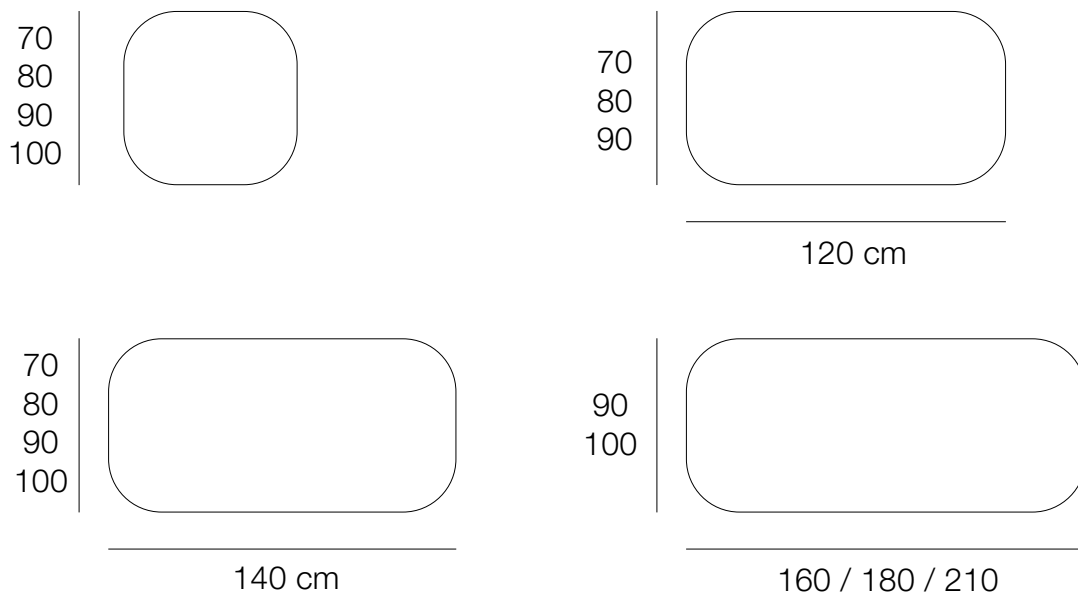

# TABLES BUZZ

Design : Didier Versavel

dasras  
HABITAT.

TABLES EXTENSIBLES HAUTEURS 75 / 90 cm

Hauteur sol - Ceinture : 64 cm

TABLES FIXES HAUTEURS 75 / 90 / 110 cm

Hauteur sol - Ceinture : 64 cm

**Table Buzz**

## DIMENSIONS

Tables extensibles hauteur 75 cm  
Hauteur sol - Ceinture : 65 cm

## DIMENSIONS

Tables extensibles hauteurs 75 / 90 / 110 cm  
Hauteur sol - Ceinture : 66 cm

**Table Snack**  
Chêne blanchi

**Tabourets Snack**  
Chêne blanchi