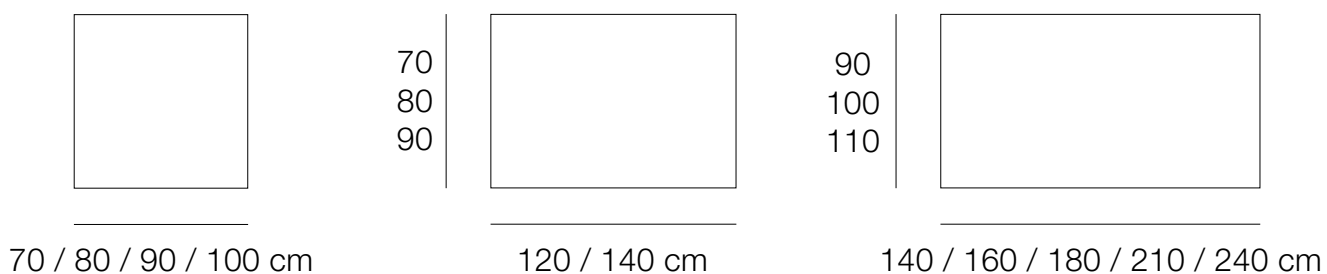

# TABLES BUZZ

Design : Didier Versavel

dasras  
HABITAT.

TABLES EXTENSIBLES HAUTEURS 75 / 90 cm

Hauteur sol - Ceinture : 64 cm

TABLES FIXES HAUTEURS 75 / 90 / 110 cm

Hauteur sol - Ceinture : 64 cm

**Table Buzz**