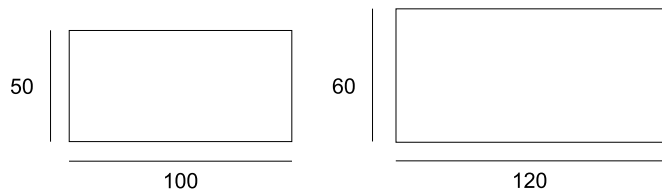

## DIMENSIONS

Hauteur : 40 cm  
Avec ou sans tablette

Hauteur : 40 cm  
Sans tablette

**Table basse Buzz**  
100x50 cm  
Chêne blanchi

**Table basse Buzz**  
120 x 60 cm avec tablette