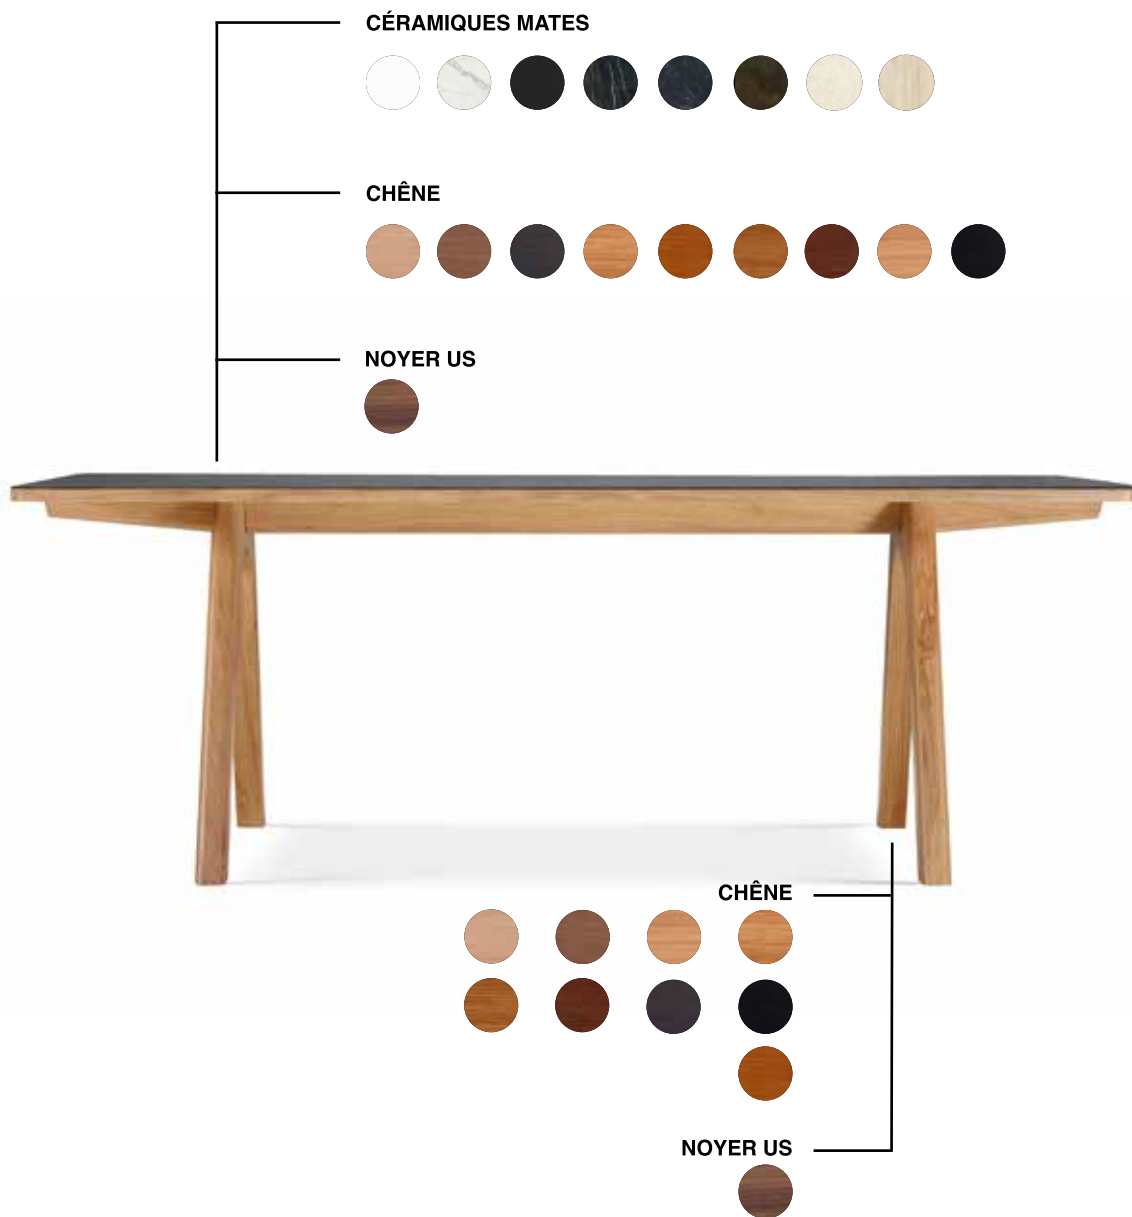

# TABLES CHEVRON

Design : Guillaume Delvigne

dasras  
HABITAT.

TABLES EXTENSIBLES HAUTEURS 75 / 90 cm

Hauteur sol - Ceinture : 72 cm

TABLES FIXES HAUTEURS 75 / 90 cm

Hauteur sol - Ceinture : 72 cm

**Table Chevron**  
Chêne blanchi - Céramique

**Chaises Chevron**  
Chêne blanchi

## COMPOSITION

Disponible en chêne et noyer us.

Dessus bois : plaqué façon massif 9/10<sup>e</sup> sur mdf de 30 mm avec alèses en bois massif

Dessus céramique version fixe et extensible : plaque de céramique 3,5 mm collée sur mdf de 19 mm avec alèses en bois massif

Allonges de service plaquées de 40 cm.

Système de tirettes métalliques en bout de table.

**Table Chevron**  
Chêne blanchi

**Table Chevron**  
Détail système de tirettes pour allonges

**Table Chevron**  
Allonges sur tirettes métalliques