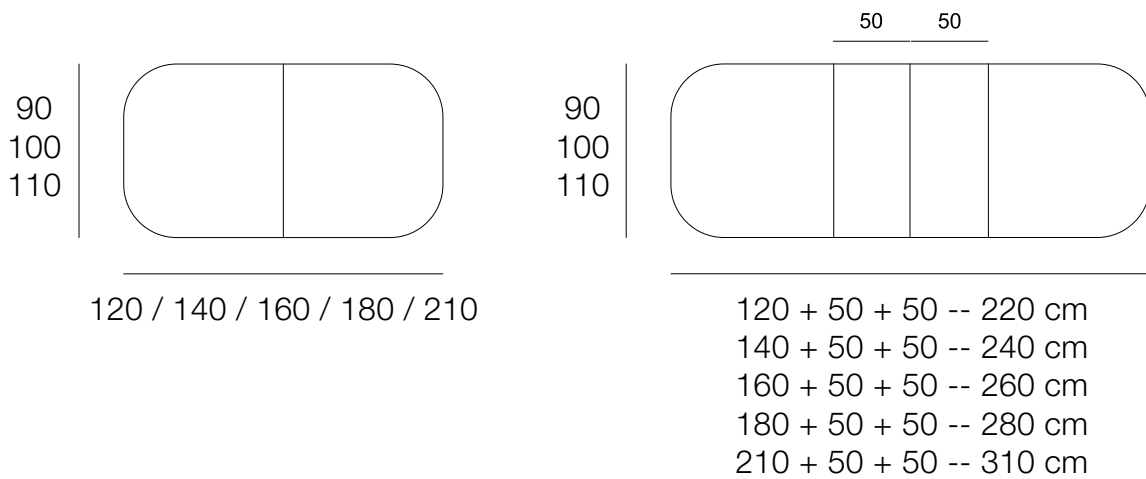

## DIMENSIONS

Tables extensibles hauteur 75 cm  
Hauteur sol - Ceinture : 65 cm

## DIMENSIONS

Tables extensibles hauteurs 75 / 90 / 110 cm  
Hauteur sol - Ceinture : 66 cm

**Table Snack**  
Chêne blanchi

**Tabourets Snack**  
Chêne blanchi