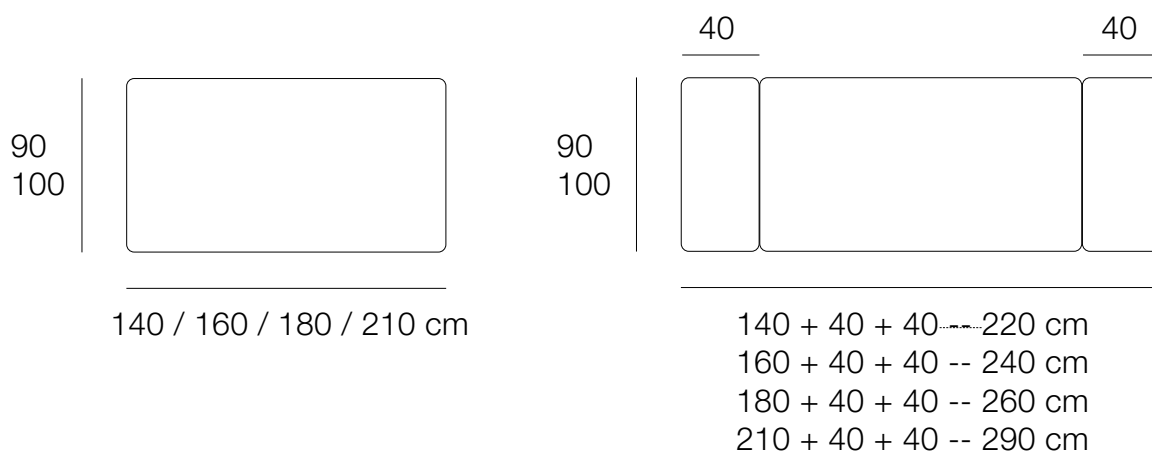

# TABLES CHEVRON

Design : Guillaume Delvigne

dasras  
HABITAT.

TABLES EXTENSIBLES HAUTEURS 75 / 90 cm

Hauteur sol - Ceinture : 72 cm

TABLES FIXES HAUTEURS 75 / 90 cm

Hauteur sol - Ceinture : 72 cm

**Table Chevron**  
Chêne blanchi - Céramique