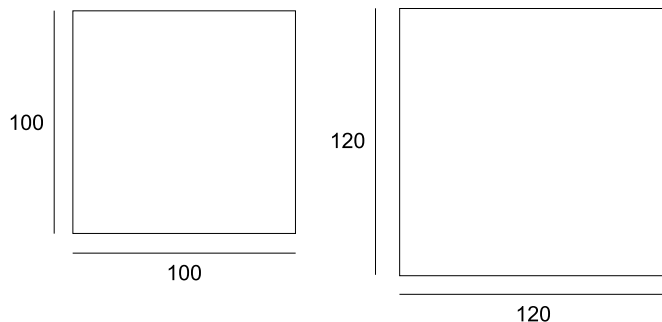

## DIMENSIONS

Hauteur : 40 cm  
Avec ou sans tablette

Hauteur : 40 cm  
Sans tablette

**Table basse Buzz**  
100x50 cm  
Chêne blanchi

**Table basse Buzz**  
120 x 60 cm avec tablette