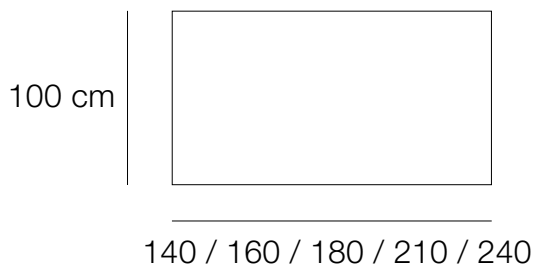

# TABLES RIVE

Design : Voisin Guillemin

dasras  
HABITAT.

TABLES FIXES HAUTEUR 75 cm

Hauteur sol - Ceinture : 72 cm

TABLES EXTENSIBLES HAUTEUR 75 cm

Hauteur sol - Ceinture : 72 cm

**Table Rive**  
Noyer et Céramique