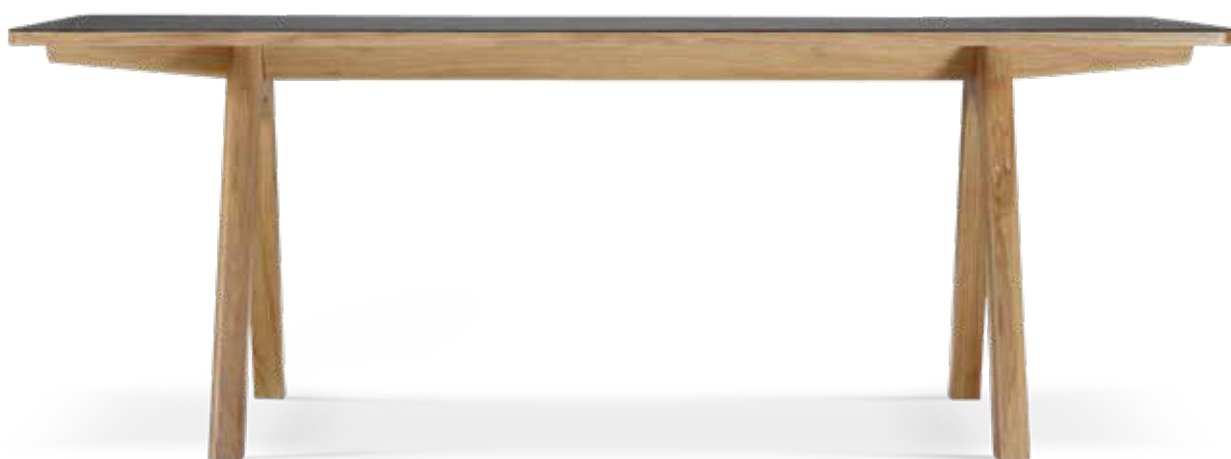

Allonges de service plaquées de 40 cm.

Système de tirettes métalliques en bout de table.

**Table Chevron**  
Chêne blanchi

**Table Chevron**  
Détail système de tirettes pour allonges

**Table Chevron**  
Allonges sur tirettes métalliques

Allonges de services. Ouverture centrale. Coulisses aluminium

TABLES EXTENSIBLES HAUTEUR 75 cm

Hauteur sol - ceinture : 65 cm

**Table Liseré**  
Chêne blanchi  
Céramique Greco  
**Chaises Chevron**

**Table Liseré**  
Chêne blanchi  
**Chaise Chevron**