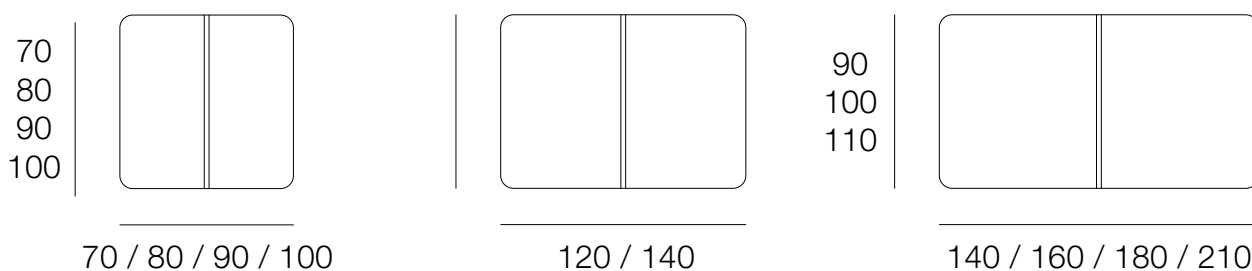

# TABLES PAUL

Design : Didier Versavel

dasras  
HABITAT.

TABLES EXTENSIBLES HAUTEUR 75 cm

Hauteur sol - Ceinture : 65 cm

TABLES EXTENSIBLES HAUTEURS 75 / 90 / 110 cm

Hauteur sol - Ceinture : 66 cm

**Table Paul**  
Chêne blanchi - Céramique