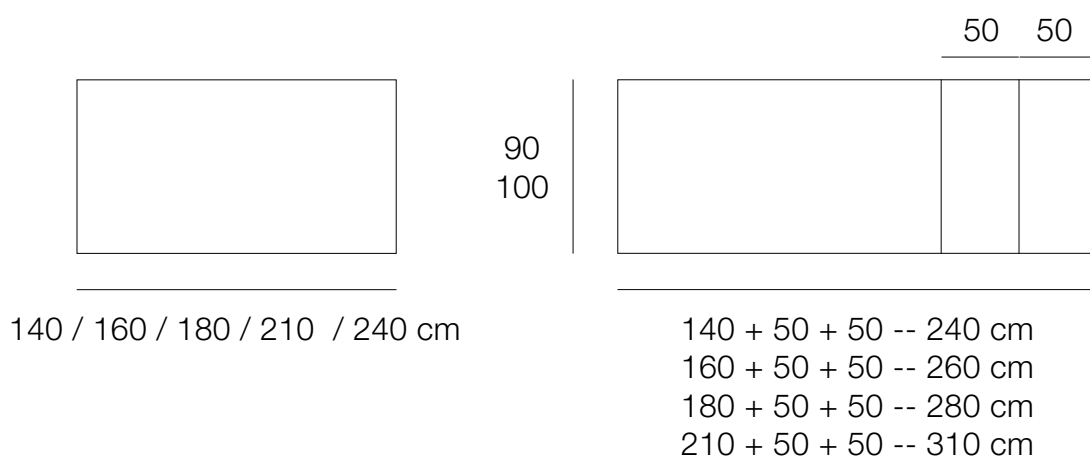

# TABLES BUZZ

Design : Didier Versavel

dasras  
HABITAT.

TABLES EXTENSIBLES HAUTEURS 75 / 90 cm

Hauteur sol - Ceinture : 64 cm

TABLES FIXES HAUTEURS 75 / 90 / 110 cm

Hauteur sol - Ceinture : 64 cm

**Table Buzz**

Hauteur 90 cm  
Chêne blanchi

**Tabourets Buzz**

Chêne blanchi