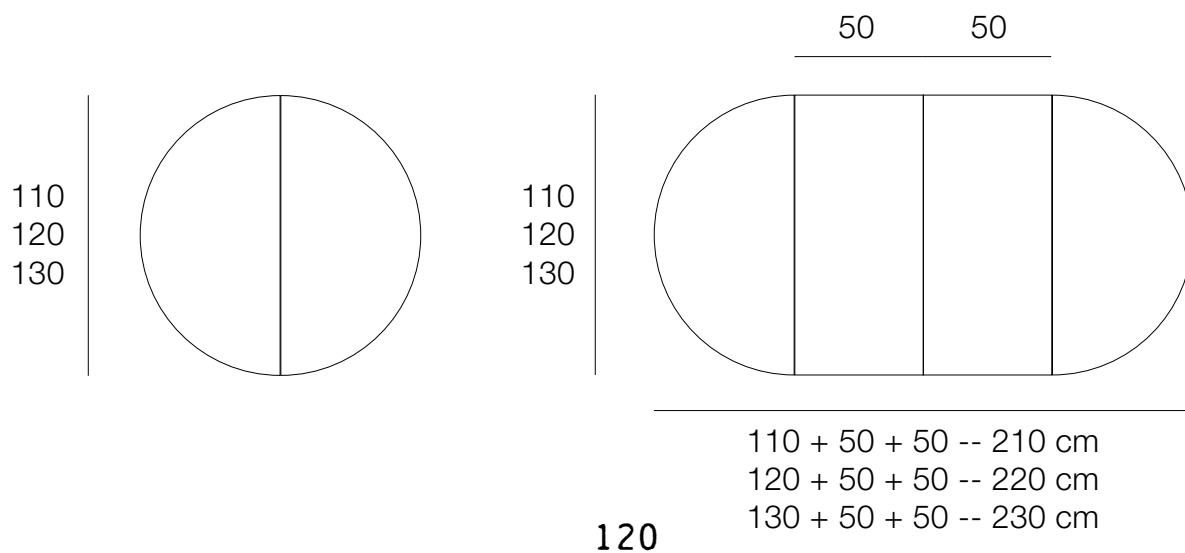

Allonges de services. Ouverture centrale. Coulisses aluminium

TABLES EXTENSIBLES HAUTEUR 75 cm

Hauteur sol - ceinture : 65 cm

**Table Liseré**  
Chêne blanchi  
Céramique Greco  
**Chaises Chevron**

**Table Liseré**  
Chêne blanchi  
**Chaise Chevron**

# TABLES PAUL

Design : Didier Versavel

dasras  
HABITAT.

TABLES EXTENSIBLES HAUTEUR 75 cm

Hauteur sol - Ceinture : 65 cm

TABLES EXTENSIBLES HAUTEURS 75 / 90 / 110 cm

Hauteur sol - Ceinture : 66 cm

**Table Paul**  
Chêne blanchi - Céramique