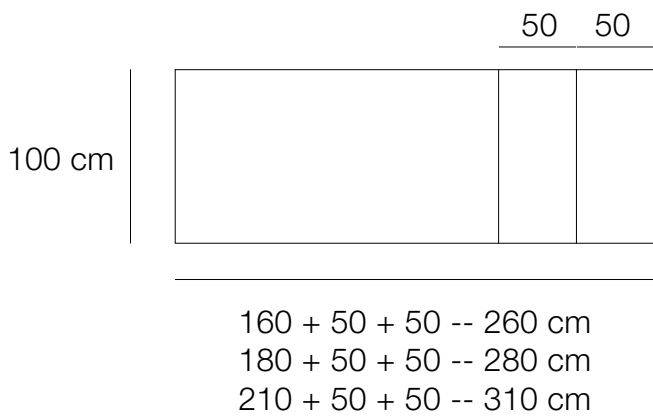

# TABLES RIVE

Design : Voisin Guillemin

dasras  
HABITAT.

TABLES FIXES HAUTEUR 75 cm

Hauteur sol - Ceinture : 72 cm

TABLES EXTENSIBLES HAUTEUR 75 cm

Hauteur sol - Ceinture : 72 cm

**Table Rive**  
Noyer et Céramique