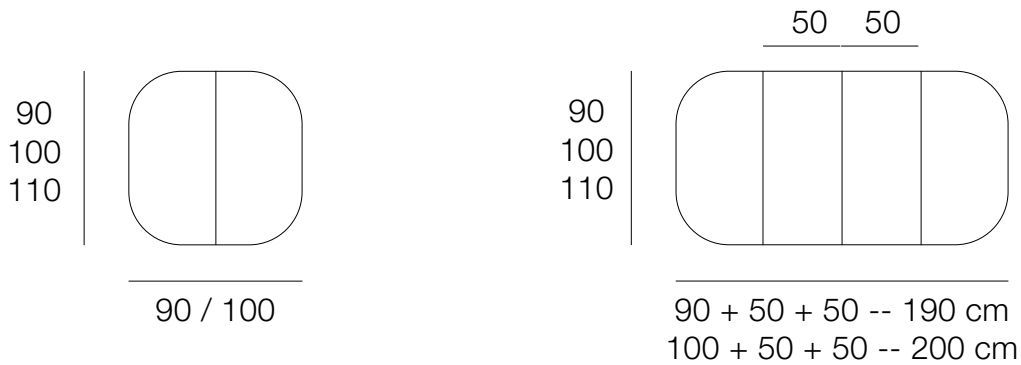

## DIMENSIONS

Tables extensibles hauteur 75 cm  
Hauteur sol - Ceinture : 65 cm