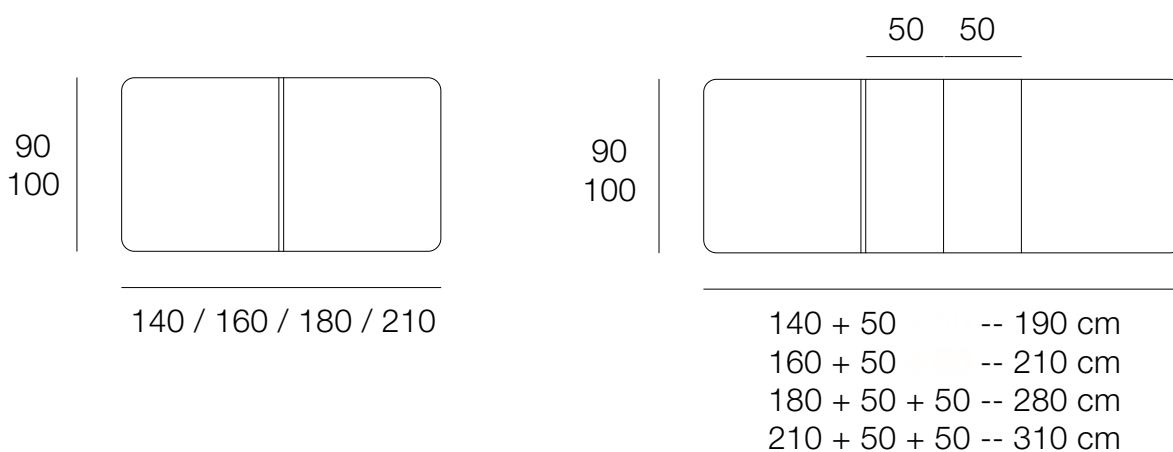

# TABLES PAUL

Design : Didier Versavel

dasras  
HABITAT.

TABLES EXTENSIBLES HAUTEUR 75 cm

Hauteur sol - Ceinture : 65 cm

TABLES EXTENSIBLES HAUTEURS 75 / 90 / 110 cm

Hauteur sol - Ceinture : 66 cm

**Table Paul**  
Chêne blanchi - Céramique